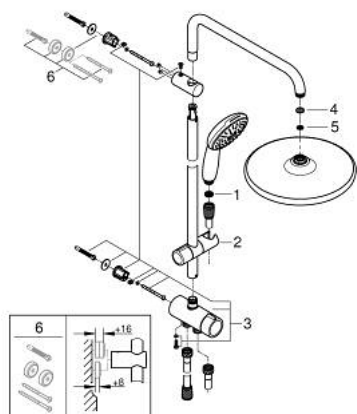

26 675 001 TEMPESTA SYSTEM 250 FLEX ZUHANYRENDSZER DIVERTTERREL FALRA SZERELÉSHEZ

TERMÉKLEÍRÁS

- Szín: króm
- az alábbiakból áll:
 - vízszintes 390 mm-es zuhanykar, beállítható a felszerelés előtt
 - váltás a diverterrel (irányváltó) kézi zuhany, fejjzuhany vagy fejjzuhany Eco funkcióval között
- Tempesta 250 fejjzuhany (26 666)
- 2 zuhanyfunkció (diverteren keresztül): Rain, SmartRain
- maximális átfolyási sebesség (3 bar-nál): 7,9 l/perc
- fejjzuhany fehér hátlappal
- gömbcsuklóval, forgási szög $\pm 10^\circ$
- Tempesta 110 kézzuhany (28 419)
- zuhanyfunkciók: Rain, Jet, Massage
- maximális átfolyási sebesség (3 bar-nál): 7,4 l/perc
- magasságában állítható kézzuhany tartó
- távolság a diverter (irányváltó) és a felső rögzítő között: 920 mm
- Relaxflex zuhany gégecső 1500 mm (28 151)
- Relaxflex zuhany gégecső 500 mm (22 115)
- rugalmas beszerelés: csatlakoztatható csaptelephez / fali egységhez, vízellátással, az 500 mm-es zuhanytömlő 1/2"-os menetével
- maximális rendszerátfolyási sebesség (3 bar nyomáson): 7,9 l/perc
- GROHE EcoJoy technológia a kisebb vízfogyasztás érdekében
- GROHE SmartSwitch – egyszerűen forgassa el a tárcsát, hogy élvezhesse a kívánt vízszerési lehetőséget
- GROHE DreamSpray tökéletes zuhanyugár
- Ütésálló szilikongyűrű megakadályozza a károsodást a zuhany leejtésekor
- GROHE LongLife felületkezelés
- GROHE SpeedClean vízkőmentesítő fúvókákkal
- Inner WaterGuide - belső szigetelés a felület
- átfolyó rendszerű vízmelegítővel is használható (min. 18 kW/h)
- minimális átfolyás 5 liter/perc
- minimális kifolyási nyomás 1,0 bar
- professional verzió

26 675 001 TEMPESTA SYSTEM 250 FLEX ZUHANYRENDSZER DIVERTERREL FALRA SZERELÉSHEZ

ALKATRÉSZEK , november 2021 – now

- 1: Szűrő (Cikkszám 0700200M)
 - 2: Csúszóelem (Cikkszám 48609000)
 - 3: Átváltó (Cikkszám 48338000)
 - 4: tömítés Ø18,5 x Ø12 x 2 (Cikkszám 0138900M)
 - 5: Szűrő (Cikkszám 48007000)
 - 6: Kiegészítő lemez (Cikkszám 26496000)*
- * Opcionális kiegészítők