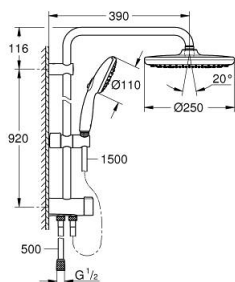

26 675 001 TEMPESTA SYSTEM 250 FLEX ZUHANYRENDSZER DIVERTTERREL FALRA SZERELÉSHEZ

TERMÉKLEÍRÁS

- Szín: króm
- az alábbiakból áll:
 - vízszintes 390 mm-es zuhanykar, beállítható a felszerelés előtt
 - váltás a diverterrel (irányváltó) kézi zuhany, fejjzuhany vagy fejjzuhany Eco funkcióval között
- Tempesta 250 fejjzuhany (26 666)
- 2 zuhanyfunkció (diverteren keresztül): Rain, SmartRain
- maximális átfolyási sebesség (3 bar-nál): 7,9 l/perc
- fejjzuhany fehér hátlappal
- gömbcsuklóval, forgási szög $\pm 10^\circ$
- Tempesta 110 kézzuhany (28 419)
- zuhanyfunkciók: Rain, Jet, Massage
- maximális átfolyási sebesség (3 bar-nál): 7,4 l/perc
- magasságában állítható kézzuhany tartó
- távolság a diverter (irányváltó) és a felső rögzítő között: 920 mm
- Relaxflex zuhany gégecső 1500 mm (28 151)
- Relaxflex zuhany gégecső 500 mm (22 115)
- rugalmas beszerelés: csatlakoztatható csaptelephez / fali egységhez, vízellátással, az 500 mm-es zuhanytömlő 1/2"-os menetével
- maximális rendszerátfolyási sebesség (3 bar nyomáson): 7,9 l/perc
- GROHE EcoJoy technológia a kisebb vízfogyasztás érdekében
- GROHE SmartSwitch – egyszerűen forgassa el a tárcsát, hogy élvezhesse a kívánt vízszerési lehetőséget
- GROHE DreamSpray tökéletes zuhanyugár
- Ütésálló szilikongyűrű megakadályozza a károsodást a zuhany leejtésekor
- GROHE LongLife felületkezelés
- GROHE SpeedClean vízkőmentesítő fúvókákkal
- Inner WaterGuide - belső szigetelés a felület
- átfolyó rendszerű vízmelegítővel is használható (min. 18 kW/h)
- minimális átfolyás 5 liter/perc
- minimális kifolyási nyomás 1,0 bar
- professional verzió

26 675 001 TEMPESTA SYSTEM 250 FLEX ZUHANYRENDSZER DIVERTERREL FALRA SZERELÉSHEZ

ALKATRÉSZEK , november 2021 – now

- 1: Szűrő (Cikkszám 0700200M)
 - 2: Csúszóelem (Cikkszám 48609000)
 - 3: Átváltó (Cikkszám 48338000)
 - 4: tömítés Ø18,5 x Ø12 x 2 (Cikkszám 0138900M)
 - 5: Szűrő (Cikkszám 48007000)
 - 6: Kiegészítő lemez (Cikkszám 26496000)*
- * Opcionális kiegészítők