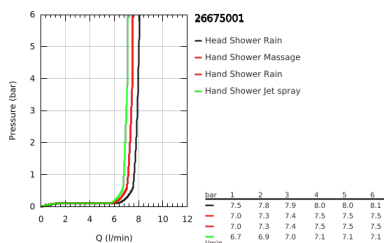

26 675 001 TEMPESTA SYSTEM 250 FLEX ZUHANYRENDSZER DIVERTTERREL FALRA SZERELÉSHEZ

TERMÉKLEÍRÁS

- Szín: króm
- az alábbiakból áll:
 - vízszintes 390 mm-es zuhanykar, beállítható a felszerelés előtt
 - váltás a diverterrel (irányváltó) kézi zuhany, fejjzuhany vagy fejjzuhany Eco funkcióval között
- Tempesta 250 fejjzuhany (26 666)
- 2 zuhanyfunkció (diverteren keresztül): Rain, SmartRain
- maximális átfolyási sebesség (3 bar-nál): 7,9 l/perc
- fejjzuhany fehér hátlappal
- gömbcsuklóval, forgási szög $\pm 10^\circ$
- Tempesta 110 kézzuhany (28 419)
- zuhanyfunkciók: Rain, Jet, Massage
- maximális átfolyási sebesség (3 bar-nál): 7,4 l/perc
- magasságában állítható kézzuhany tartó
- távolság a diverter (irányváltó) és a felső rögzítő között: 920 mm
- Relaxflex zuhany gégecső 1500 mm (28 151)
- Relaxflex zuhany gégecső 500 mm (22 115)
- rugalmas beszerelés: csatlakoztatható csaptelephez / fali egységhez, vízellátással, az 500 mm-es zuhanytömlő 1/2"-os menetével
- maximális rendszerátfolyási sebesség (3 bar nyomáson): 7,9 l/perc
- GROHE EcoJoy technológia a kisebb vízfogyasztás érdekében
- GROHE SmartSwitch – egyszerűen forgassa el a tárcsát, hogy élvezhesse a kívánt vízszerési lehetőséget
- GROHE DreamSpray tökéletes zuhanyugár
- Ütésálló szilikongyűrű megakadályozza a károsodást a zuhany leejtésekor
- GROHE LongLife felületkezelés
- GROHE SpeedClean vízkőmentesítő fúvókákkal
- Inner WaterGuide - belső szigetelés a felület
- átfolyó rendszerű vízmelegítővel is használható (min. 18 kW/h)
- minimális átfolyás 5 liter/perc
- minimális kifolyási nyomás 1,0 bar
- professional verzió

26 675 001 TEMPESTA SYSTEM 250 FLEX ZUHANYRENDSZER DIVERTERREL FALRA SZERELÉSHEZ

ALKATRÉSZEK , november 2021 – now

- 1: Szűrő (Cikkszám 0700200M)
 - 2: Csúszóelem (Cikkszám 48609000)
 - 3: Átváltó (Cikkszám 48338000)
 - 4: tömítés Ø18,5 x Ø12 x 2 (Cikkszám 0138900M)
 - 5: Szűrő (Cikkszám 48007000)
 - 6: Kiegészítő lemez (Cikkszám 26496000)*
- * Opcionális kiegészítők