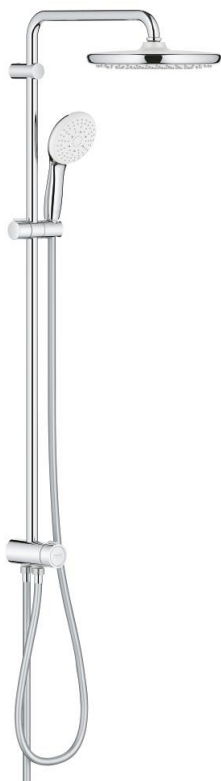

26 675 001 TEMPESTA SYSTEM 250 FLEX ZUHANYRENDSZER DIVERTTERREL FALRA SZERELÉSHEZ

TERMÉKLEÍRÁS

- Szín: króm
- az alábbiakból áll:
 - vízszintes 390 mm-es zuhanykar, beállítható a felszerelés előtt
 - váltás a diverterrel (irányváltó) kézi zuhany, fejjzuhany vagy fejjzuhany Eco funkcióval között
- Tempesta 250 fejjzuhany (26 666)
- 2 zuhanyfunkció (diverteren keresztül): Rain, SmartRain
- maximális átfolyási sebesség (3 bar-nál): 7,9 l/perc
- fejjzuhany fehér hátlappal
- gömbcsuklóval, forgási szög $\pm 10^\circ$
- Tempesta 110 kézzuhany (28 419)
- zuhanyfunkciók: Rain, Jet, Massage
- maximális átfolyási sebesség (3 bar-nál): 7,4 l/perc
- magasságában állítható kézzuhany tartó
- távolság a diverter (irányváltó) és a felső rögzítő között: 920 mm
- Relaxflex zuhany gégecső 1500 mm (28 151)
- Relaxflex zuhany gégecső 500 mm (22 115)
- rugalmas beszerelés: csatlakoztatható csaptelephez / fali egységhez, vízellátással, az 500 mm-es zuhanytömlő 1/2"-os menetével
- maximális rendszerátfolyási sebesség (3 bar nyomáson): 7,9 l/perc
- GROHE EcoJoy technológia a kisebb vízfogyasztás érdekében
- GROHE SmartSwitch – egyszerűen forgassa el a tárcsát, hogy élvezhesse a kívánt vízszerési lehetőséget
- GROHE DreamSpray tökéletes zuhanyugár
- Ütésálló szilikongyűrű megakadályozza a károsodást a zuhany leejtésekor
- GROHE LongLife felületkezelés
- GROHE SpeedClean vízkőmentesítő fúvókákkal
- Inner WaterGuide - belső szigetelés a felület
- átfolyó rendszerű vízmelegítővel is használható (min. 18 kW/h)
- minimális átfolyás 5 liter/perc
- minimális kifolyási nyomás 1,0 bar
- professional verzió

26 675 001 TEMPESTA SYSTEM 250 FLEX ZUHANYRENDSZER DIVERTERREL FALRA SZERELÉSHEZ

ALKATRÉSZEK , november 2021 – now

- 1: Szűrő (Cikkszám 0700200M)
 - 2: Csúszóelem (Cikkszám 48609000)
 - 3: Átváltó (Cikkszám 48338000)
 - 4: tömítés Ø18,5 x Ø12 x 2 (Cikkszám 0138900M)
 - 5: Szűrő (Cikkszám 48007000)
 - 6: Kiegészítő lemez (Cikkszám 26496000)*
- * Opcionális kiegészítők