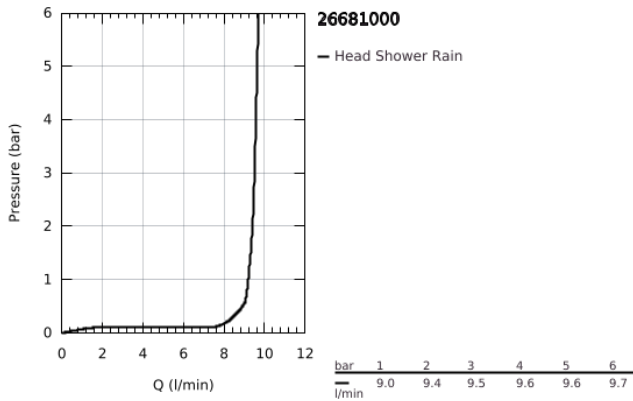

26 681 000 TEMPESTA 250 CUBE FEJZUHANY, 1 FÉLE VÍZSUGÁRRAL

TERMÉKLEÍRÁS

- Szín: króm
- zuhanyugár: Rain
- maximális átfolyási sebesség (3 bar nyomáson): 8 l/perc
- 250 mm x 250 mm
- teljesen krómozott felületek
- gömbcsukló ± 10°-os elforgatási szöggel
- csatlakozó menet 1/2"
- GROHE EcoJoy technológia a kisebb vízfogyasztás érdekében
- GROHE DreamSpray tökéletes zuhanyugár
- GROHE LongLife felületkezelés
- GROHE SpeedClean vízkőmentesítő fúvókákkal
- Inner WaterGuide - belső szigetelés a felület
- átfolyós vízmelegítővel is alkalmazható
- professional verzió

26 681 000 TEMPESTA 250 CUBE FEJZUHANY, 1 FÉLE VÍZSUGÁRRAL

ALKATRÉSZEK, február 2019 – now

1: tömítés Ø18,5 x Ø12 x 2 (Cikkszám 0138900M)

2: Szűrő (Cikkszám 48007000)