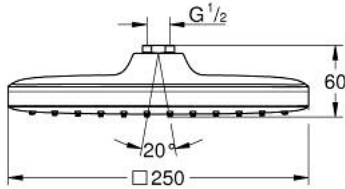

26 681 000 TEMPESTA 250 CUBE FEJZUHANY, 1 FÉLE VÍZSUGÁRRAL

TERMÉKLEÍRÁS

- Szín: króm
- zuhanyugár: Rain
- maximális átfolyási sebesség (3 bar nyomáson): 8 l/perc
- 250 mm x 250 mm
- teljesen krómozott felületek
- gömbcsukló ± 10°-os elforgatási szöggel
- csatlakozó menet 1/2"
- GROHE EcoJoy technológia a kisebb vízfogyasztás érdekében
- GROHE DreamSpray tökéletes zuhanyugár
- GROHE LongLife felületkezelés
- GROHE SpeedClean vízkőmentesítő fúvókákkal
- Inner WaterGuide - belső szigetelés a felület
- átfolyós vízmelegítővel is alkalmazható
- professional verzió

26 681 000 TEMPESTA 250 CUBE FEJZUHANY, 1 FÉLE VÍZSUGÁRRAL

ALKATRÉSZEK, február 2019 – now

1: tömítés Ø18,5 x Ø12 x 2 (Cikkszám 0138900M)

2: Szűrő (Cikkszám 48007000)