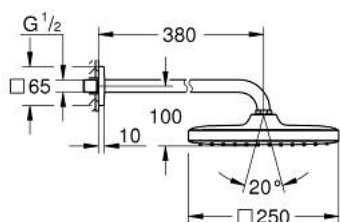

26 682 000 TEMPESTA 250 CUBE FEJZUHANY KÉSZLET 380 MM, 1 FUNKCIÓS

TERMÉKLEÍRÁS

- Szín: króm
- az alábbiakból áll:
- Tempesta 250 Cube fejzuhany (26 681)
- zuhany sugár: Rain
- teljesen krómozott felületek
- zuhanykar 380 mm
- szögletes rozettával
- GROHE EcoJoy technológia a kisebb vízfogyasztás érdekében
- GROHE DreamSpray tökéletes zuhany sugár
- GROHE LongLife felületkezelés
- GROHE SpeedClean vízkőmentesítő fúvókákkal
- Inner WaterGuide - belső szigetelés a felület
- átfolyós vízmelegítővel is alkalmazható
- professional verzió

26 682 000 **TEMPESTA 250 CUBE FEJZUHANY KÉSZLET 380 MM, 1 FUNKCIÓS**

ALKATRÉSZEK, február 2019 – now

1: tömítés Ø18,5 x Ø12 x 2 (Cikkszám 0138900M)

2: Szűrő (Cikkszám 48007000)

3: Rozetta (Cikkszám 48118000)