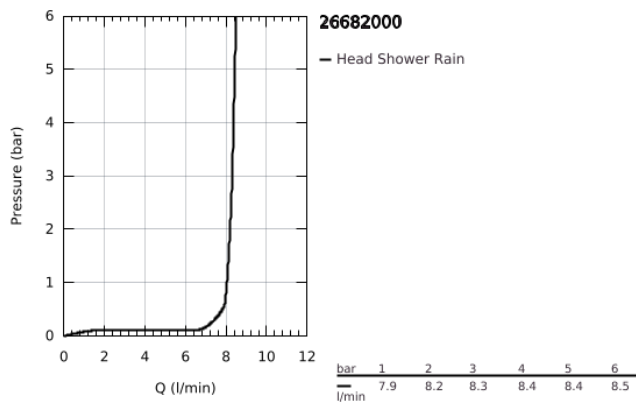

26 682 000 TEMPESTA 250 CUBE FEJZUHANY SZETT 380 MM, 1 FUNKCIÓS

TERMÉKLEÍRÁS

- Szín: króm
- az alábbiakból áll:
- Tempesta 250 Cube fejzuhany (26 681)
- zuhany sugár: Rain
- teljesen krómozott felületek
- zuhanykar 380 mm
- GROHE DreamSpray tökéletes zuhany sugár
- GROHE LongLife felületkezelés
- GROHE SpeedClean vízkőmentesítő fúvókákkal
- Inner WaterGuide - belső szigetelés a felület
- átfolyós vízmelegítővel is alkalmazható
- professional verzió

26 682 000 TEMPESTA 250 CUBE FEJZUHANY SZETT 380 MM, 1 FUNKCIÓS

ALKATRÉSZEK, február 2019 – now

1: tömítés Ø18,5 x Ø12 x 2 (Cikkszám 0138900M)

2: Szűrő (Cikkszám 48007000)

3: Rozetta (Cikkszám 48118000)