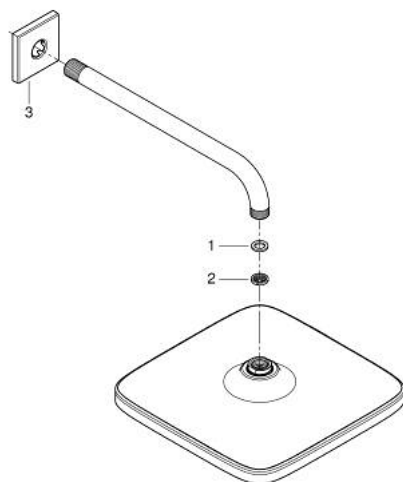

26 682 000 TEMPESTA 250 CUBE FEJZUHANY KÉSZLET 380 MM, 1 FUNKCIÓS

TERMÉKLEÍRÁS

- Szín: króm
- az alábbiakból áll:
- Tempesta 250 Cube fejzuhany (26 681)
- zuhany sugár: Rain
- teljesen krómozott felületek
- zuhanykar 380 mm
- szögletes rozettával
- GROHE EcoJoy technológia a kisebb vízfogyasztás érdekében
- GROHE DreamSpray tökéletes zuhany sugár
- GROHE LongLife felületkezelés
- GROHE SpeedClean vízkőmentesítő fúvókákkal
- Inner WaterGuide - belső szigetelés a felület
- átfolyós vízmelegítővel is alkalmazható
- professional verzió

26 682 000 **TEMPESTA 250 CUBE FEJZUHANY KÉSZLET 380 MM, 1 FUNKCIÓS**

ALKATRÉSZEK, február 2019 – now

1: tömítés Ø18,5 x Ø12 x 2 (Cikkszám 0138900M)

2: Szűrő (Cikkszám 48007000)

3: Rozetta (Cikkszám 48118000)