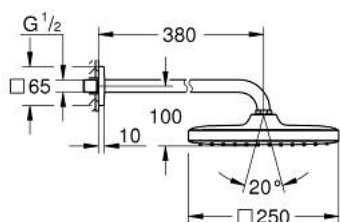

26 682 000 TEMPESTA 250 CUBE FEJZUHANY SZETT 380 MM, 1 FUNKCIÓS

TERMÉKLEÍRÁS

- Szín: króm
- az alábbiakból áll:
- Tempesta 250 Cube fejzuhany (26 681)
- zuhany sugár: Rain
- teljesen krómozott felületek
- zuhanykar 380 mm
- GROHE DreamSpray tökéletes zuhany sugár
- GROHE LongLife felületkezelés
- GROHE SpeedClean vízkőmentesítő fúvókákkal
- Inner WaterGuide - belső szigetelés a felület
- átfolyós vízmelegítővel is alkalmazható
- professional verzió

26 682 000 TEMPESTA 250 CUBE FEJZUHANY SZETT 380 MM, 1 FUNKCIÓS

ALKATRÉSZEK, február 2019 – now

1: tömítés Ø18,5 x Ø12 x 2 (Cikkszám 0138900M)

2: Szűrő (Cikkszám 48007000)

3: Rozetta (Cikkszám 48118000)