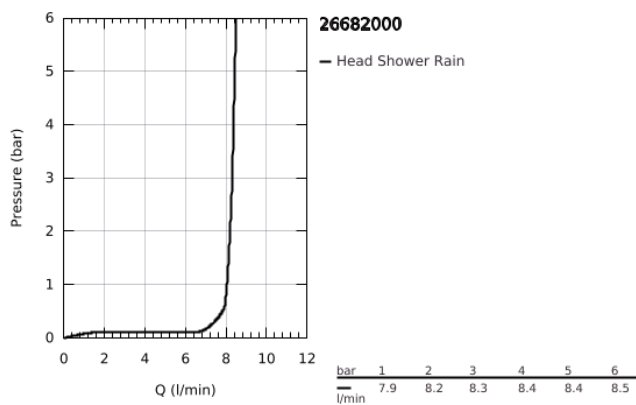

26 682 000 TEMPESTA 250 CUBE FEJZUHANY KÉSZLET 380 MM, 1 FUNKCIÓS

TERMÉKLEÍRÁS

- Szín: króm
- az alábbiakból áll:
- Tempesta 250 Cube fejzuhany (26 681)
- zuhany sugár: Rain
- teljesen krómozott felületek
- zuhanykar 380 mm
- szögletes rozettával
- GROHE EcoJoy technológia a kisebb vízfogyasztás érdekében
- GROHE DreamSpray tökéletes zuhany sugár
- GROHE LongLife felületkezelés
- GROHE SpeedClean vízkőmentesítő fúvókákkal
- Inner WaterGuide - belső szigetelés a felület
- átfolyós vízmelegítővel is alkalmazható
- professional verzió

26 682 000 **TEMPESTA 250 CUBE FEJZUHANY KÉSZLET 380 MM, 1 FUNKCIÓS**

ALKATRÉSZEK, február 2019 – now

1: tömítés Ø18,5 x Ø12 x 2 (Cikkszám 0138900M)

2: Szűrő (Cikkszám 48007000)

3: Rozetta (Cikkszám 48118000)