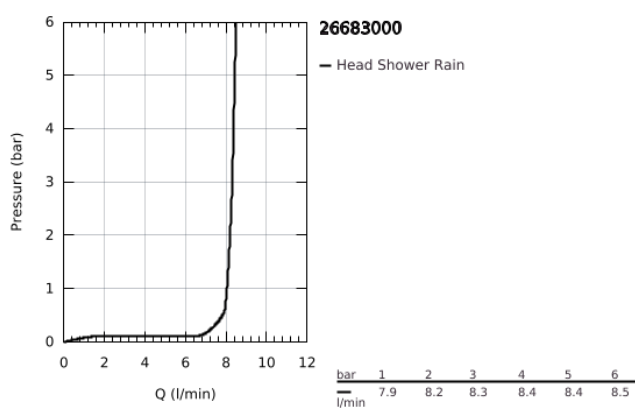

26 683 000 TEMPESTA 250 CUBE FEJZUHANY SZETT MENNYEZETRE 142 MM, 1 FUNKCIÓS

TERMÉKLEÍRÁS

- Szín: króm
- az alábbiakból áll:
 - Tempesta 250 Cube fejzuhany (26 681)
- zuhany sugár: Rain
- teljesen krómozott felületek
- zuhanykar mennyezetre 142 mm (27 485)
- GROHE DreamSpray tökéletes zuhany sugár
- GROHE LongLife felületkezelés
- GROHE SpeedClean vízkőmentesítő fúvókákkal
- Inner WaterGuide - belső szigetelés a felület
- átfolyós vízmelegítővel is alkalmazható
- professional verzió

26 683 000 **TEMPESTA 250 CUBE FEJZUHANY SZETT MENNYEZETRE 142 MM, 1**
FUNKCIÓS

ALKATRÉSZEK, február 2019 – now

1: tömítés Ø18,5 x Ø12 x 2 (Cikkszám 0138900M)

2: Szűrő (Cikkszám 48007000)

3: Rozetta (Cikkszám 48118000)