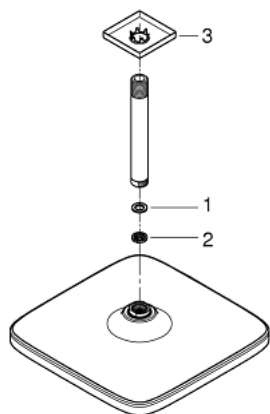

26 683 000 TEMPESTA 250 CUBE FEJZUHANY SZETT MENNYEZETRE 142 MM, 1 FUNKCIÓS

TERMÉKLEÍRÁS

- Szín: króm
- az alábbiakból áll:
 - Tempesta 250 Cube fejzuhany (26 681)
- zuhany sugár: Rain
- teljesen krómozott felületek
- zuhanykar mennyezetre 142 mm (27 485)
- GROHE DreamSpray tökéletes zuhany sugár
- GROHE LongLife felületkezelés
- GROHE SpeedClean vízkőmentesítő fúvókákkal
- Inner WaterGuide - belső szigetelés a felület
- átfolyós vízmelegítővel is alkalmazható
- professional verzió

26 683 000 **TEMPESTA 250 CUBE FEJZUHANY SZETT MENNYEZETRE 142 MM, 1**
FUNKCIÓS

ALKATRÉSZEK, február 2019 – now

1: tömítés Ø18,5 x Ø12 x 2 (Cikkszám 0138900M)

2: Szűrő (Cikkszám 48007000)

3: Rozetta (Cikkszám 48118000)