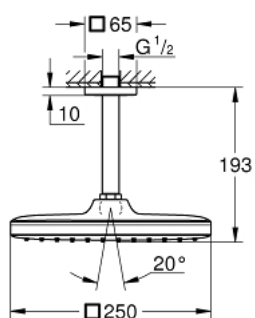

26 683 000 TEMPESTA 250 CUBE FEJZUHANY KÉSZLET MENNYEZETRE 142 MM, 1 FUNKCIÓS

TERMÉKLEÍRÁS

- Szín: króm
- az alábbiakból áll:
- Tempesta 250 Cube fejszuhany (26 681)
- zuhany sugár: Rain
- teljesen krómozott felületek
- zuhanykar mennyezetre 142 mm (27 485)
- szögletes rozettával
- GROHE EcoJoy technológia a kisebb vízfogyasztás érdekében
- GROHE DreamSpray tökéletes zuhany sugár
- GROHE LongLife felületkezelés
- GROHE SpeedClean vízkőmentesítő fúvókákkal
- Inner WaterGuide - belső szigetelés a felület
- átfolyós vízmelegítővel is alkalmazható
- professional verzió

26 683 000 **TEMPESTA 250 CUBE FEJZUHANY KÉSZLET MENNYEZETRE 142 MM, 1 FUNKCIÓS**

ALKATRÉSZEK, február 2019 – now

1: tömítés Ø18,5 x Ø12 x 2 (Cikkszám 0138900M)

2: Szűrő (Cikkszám 48007000)

3: Rozetta (Cikkszám 48118000)