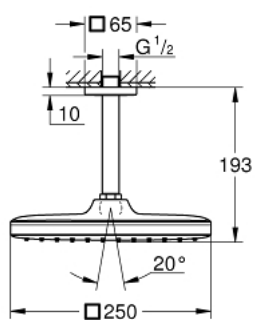

26 683 000 TEMPESTA 250 CUBE FEJZUHANY SZETT MENNYEZETRE 142 MM, 1 FUNKCIÓS

TERMÉKLEÍRÁS

- Szín: króm
- az alábbiakból áll:
 - Tempesta 250 Cube fejzuhany (26 681)
- zuhany sugár: Rain
- teljesen krómozott felületek
- zuhanykar mennyezetre 142 mm (27 485)
- GROHE DreamSpray tökéletes zuhany sugár
- GROHE LongLife felületkezelés
- GROHE SpeedClean vízkőmentesítő fúvókákkal
- Inner WaterGuide - belső szigetelés a felület
- átfolyós vízmelegítővel is alkalmazható
- professional verzió

26 683 000 **TEMPESTA 250 CUBE FEJZUHANY SZETT MENNYEZETRE 142 MM, 1**
FUNKCIÓS

ALKATRÉSZEK, február 2019 – now

1: tömítés Ø18,5 x Ø12 x 2 (Cikkszám 0138900M)

2: Szűrő (Cikkszám 48007000)

3: Rozetta (Cikkszám 48118000)