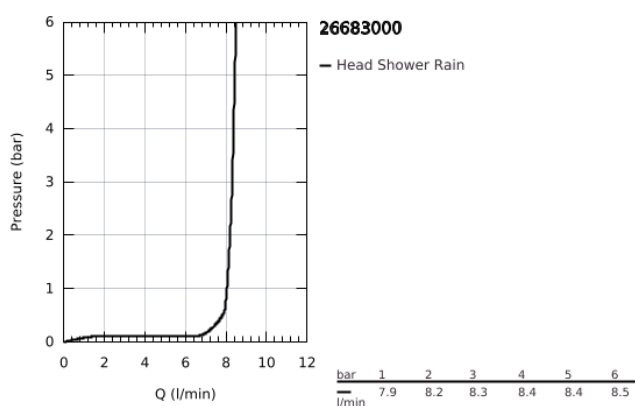

26 683 000 TEMPESTA 250 CUBE FEJZUHANY KÉSZLET MENNYEZETRE 142 MM, 1 FUNKCIÓS

TERMÉKLEÍRÁS

- Szín: króm
- az alábbiakból áll:
- Tempesta 250 Cube fejszuhany (26 681)
- zuhany sugár: Rain
- teljesen krómozott felületek
- zuhanykar mennyezetre 142 mm (27 485)
- szögletes rozettával
- GROHE EcoJoy technológia a kisebb vízfogyasztás érdekében
- GROHE DreamSpray tökéletes zuhany sugár
- GROHE LongLife felületkezelés
- GROHE SpeedClean vízkőmentesítő fúvókákkal
- Inner WaterGuide - belső szigetelés a felület
- átfolyós vízmelegítővel is alkalmazható
- professional verzió

26 683 000 **TEMPESTA 250 CUBE FEJZUHANY KÉSZLET MENNYEZETRE 142 MM, 1 FUNKCIÓS**

ALKATRÉSZEK, február 2019 – now

1: tömítés Ø18,5 x Ø12 x 2 (Cikkszám 0138900M)

2: Szűrő (Cikkszám 48007000)

3: Rozetta (Cikkszám 48118000)