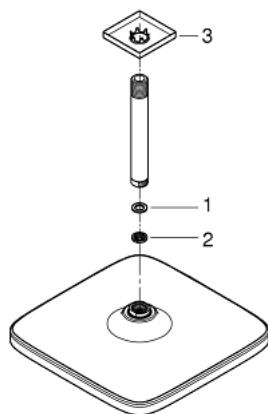

26 683 000 TEMPESTA 250 CUBE FEJZUHANY KÉSZLET MENNYEZETRE 142 MM, 1 FUNKCIÓS

TERMÉKLEÍRÁS

- Szín: króm
- az alábbiakból áll:
- Tempesta 250 Cube fejszuhany (26 681)
- zuhany sugár: Rain
- teljesen krómozott felületek
- zuhanykar mennyezetre 142 mm (27 485)
- szögletes rozettával
- GROHE EcoJoy technológia a kisebb vízfogyasztás érdekében
- GROHE DreamSpray tökéletes zuhany sugár
- GROHE LongLife felületkezelés
- GROHE SpeedClean vízkőmentesítő fúvókákkal
- Inner WaterGuide - belső szigetelés a felület
- átfolyós vízmelegítővel is alkalmazható
- professional verzió

26 683 000 **TEMPESTA 250 CUBE FEJZUHANY KÉSZLET MENNYEZETRE 142 MM, 1 FUNKCIÓS**

ALKATRÉSZEK, február 2019 – now

1: tömítés Ø18,5 x Ø12 x 2 (Cikkszám 0138900M)

2: Szűrő (Cikkszám 48007000)

3: Rozetta (Cikkszám 48118000)