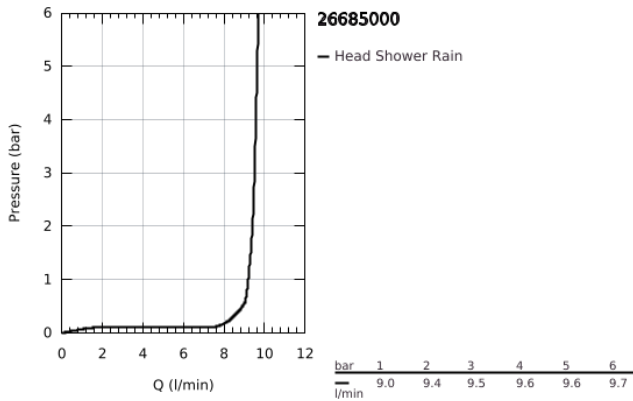

### TERMÉKLEÍRÁS

- Szín: króm
- zuhanyugár: Rain
- maximális átfolyási sebesség (3 bar nyomáson): 8 l/perc
- 250 mm x 250 mm
- fejszuhany fehér hátlappal
- gömbcsukló ± 10°-os elforgatási szöggel
- csatlakozó menet 1/2"
- GROHE EcoJoy technológia a kisebb vízfogyasztás érdekében
- GROHE DreamSpray tökéletes zuhanyugár
- GROHE LongLife felületkezelés
- GROHE SpeedClean vízkőmentesítő fúvókákkal
- Inner WaterGuide - belső szigetelés a felület
- átfolyós vízmelegítővel is alkalmazható
- professional verzió

26 685 000 **TEMPESTA 250 CUBE FEJZUHANY, 1 FÉLE VÍZSUGÁRRAL**

**ALKATRÉSZEK**, február 2019 – now

1: tömítés Ø18,5 x Ø12 x 2 (Cikkszám 0138900M)

2: Szűrő (Cikkszám 48007000)