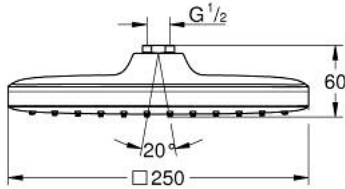

### TERMÉKLEÍRÁS

- Szín: króm
- zuhanyugár: Rain
- maximális átfolyási sebesség (3 bar nyomáson): 8 l/perc
- 250 mm x 250 mm
- fejszuhany fehér hátlappal
- gömbcsukló ± 10°-os elforgatási szöggel
- csatlakozó menet 1/2"
- GROHE EcoJoy technológia a kisebb vízfogyasztás érdekében
- GROHE DreamSpray tökéletes zuhanyugár
- GROHE LongLife felületkezelés
- GROHE SpeedClean vízkőmentesítő fúvókákkal
- Inner WaterGuide - belső szigetelés a felület
- átfolyós vízmelegítővel is alkalmazható
- professional verzió

26 685 000 **TEMPESTA 250 CUBE FEJZUHANY, 1 FÉLE VÍZSUGÁRRAL**

**ALKATRÉSZEK**, február 2019 – now

1: tömítés Ø18,5 x Ø12 x 2 (Cikkszám 0138900M)

2: Szűrő (Cikkszám 48007000)