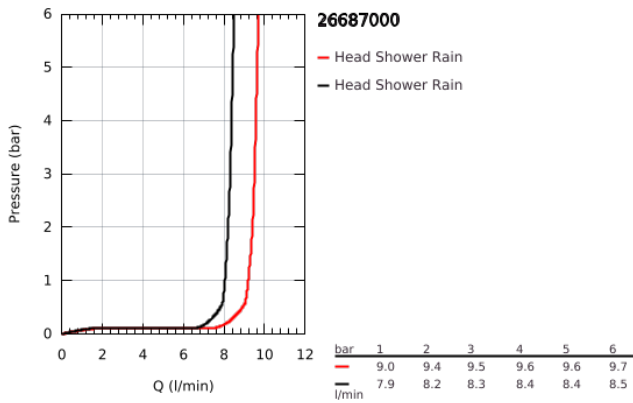

## 26 687 000 TEMPESTA 250 CUBE FEJZUHANY KÉSZLET 380 MM, 1 FUNKCIÓS

### TERMÉKLEÍRÁS

- Szín: króm
- az alábbiakból áll:
- Tempesta 250 Cube fejzuhany (26 685)
- zuhany sugár: Rain
- maximum flow rate (at 3 bar): 8.3 l/min
- fejzuhany fehér hátlappal
- zuhanykar 380 mm
- GROHE EcoJoy technológia a kisebb vízfogyasztás érdekében
- GROHE DreamSpray tökéletes zuhany sugár
- GROHE LongLife felületkezelés
- GROHE SpeedClean vízkőmentesítő fúvókákkal
- Inner WaterGuide - belső szigetelés a felület
- átfolyós vízmelegítővel is alkalmazható
- professional verzió

26 687 000 **TEMPESTA 250 CUBE FEJZUHANY KÉSZLET 380 MM, 1 FUNKCIÓS**

**ALKATRÉSZEK**, február 2019 – now

1: tömítés Ø18,5 x Ø12 x 2 (Cikkszám 0138900M)

2: Szűrő (Cikkszám 48007000)

3: Rozetta (Cikkszám 48118000)