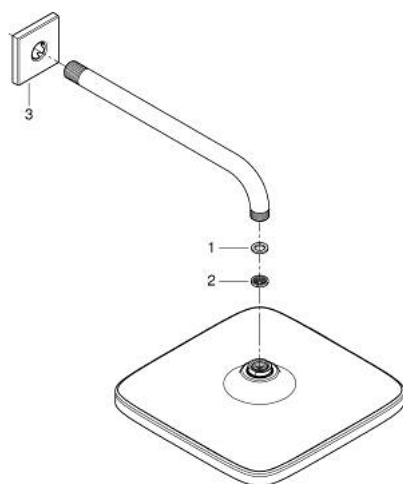

## 26 687 000 TEMPESTA 250 CUBE FEJZUHANY KÉSZLET 380 MM, 1 FUNKCIÓS

### TERMÉKLEÍRÁS

- Szín: króm
- az alábbiakból áll:
- Tempesta 250 Cube fejzuhany (26 685)
- zuhany sugár: Rain
- maximum flow rate (at 3 bar): 8.3 l/min
- fejzuhany fehér hátlappal
- zuhanykar 380 mm
- GROHE EcoJoy technológia a kisebb vízfogyasztás érdekében
- GROHE DreamSpray tökéletes zuhany sugár
- GROHE LongLife felületkezelés
- GROHE SpeedClean vízkőmentesítő fúvókákkal
- Inner WaterGuide - belső szigetelés a felület
- átfolyós vízmelegítővel is alkalmazható
- professional verzió

26 687 000 **TEMPESTA 250 CUBE FEJZUHANY KÉSZLET 380 MM, 1 FUNKCIÓS**

**ALKATRÉSZEK**, február 2019 – now

1: tömítés Ø18,5 x Ø12 x 2 (Cikkszám 0138900M)

2: Szűrő (Cikkszám 48007000)

3: Rozetta (Cikkszám 48118000)