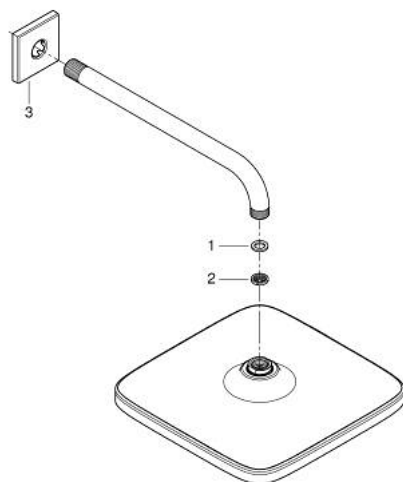

## 26 687 243 0 TEMPESTA 250 CUBE FEJZUHANY KÉSZLET 380 MM, 1 FUNKCIÓS

### TERMÉKLEÍRÁS

- Szín: matte black
- az alábbiakból áll:
- Tempesta 250 Cube fejszuhany
- zuhany sugár: Rain
- maximum flow rate (at 3 bar): 8.3 l/min
- head shower with rear cover in matching colour
- zuhanykar 380 mm
- szögletes rozettával
- GROHE EcoJoy technológia a kisebb vízfogyasztás érdekében
- GROHE DreamSpray tökéletes zuhany sugár
- GROHE SpeedClean vízkőmentesítő fúvókákkal
- Inner WaterGuide - belső szigetelés a felület
- átfolyós vízmelegítővel is alkalmazható
- professional verzió

26 687 243 0 **TEMPESTA 250 CUBE FEJZUHANY KÉSZLET 380 MM, 1 FUNKCIÓS**

**ALKATRÉSZEK**, február 2023 – now

1: tömítés Ø18,5 x Ø12 x 2 (Cikkszám 0138900M)

2: Szűrő (Cikkszám 48007000)

3: Rozetta (Cikkszám 481182430)