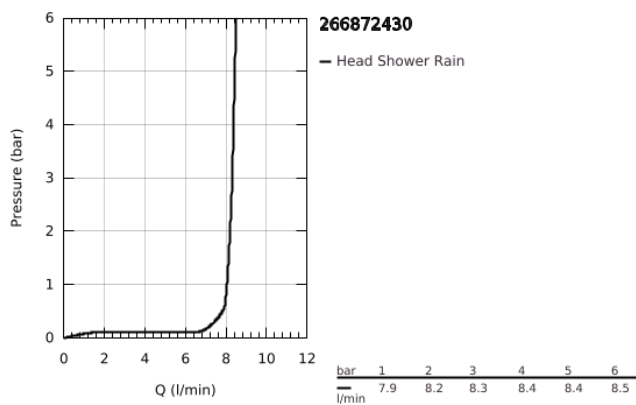

## 26 687 243 0 TEMPESTA 250 CUBE FEJZUHANY KÉSZLET 380 MM, 1 FUNKCIÓS

### TERMÉKLEÍRÁS

- Szín: matte black
- az alábbiakból áll:
- Tempesta 250 Cube fejszuhany
- zuhany sugár: Rain
- maximum flow rate (at 3 bar): 8.3 l/min
- head shower with rear cover in matching colour
- zuhanykar 380 mm
- szögletes rozettával
- GROHE EcoJoy technológia a kisebb vízfogyasztás érdekében
- GROHE DreamSpray tökéletes zuhany sugár
- GROHE SpeedClean vízkőmentesítő fúvókákkal
- Inner WaterGuide - belső szigetelés a felület
- átfolyós vízmelegítővel is alkalmazható
- professional verzió

26 687 243 0 **TEMPESTA 250 CUBE FEJZUHANY KÉSZLET 380 MM, 1 FUNKCIÓS**

**ALKATRÉSZEK**, február 2023 – now

1: tömítés Ø18,5 x Ø12 x 2 (Cikkszám 0138900M)

2: Szűrő (Cikkszám 48007000)

3: Rozetta (Cikkszám 481182430)