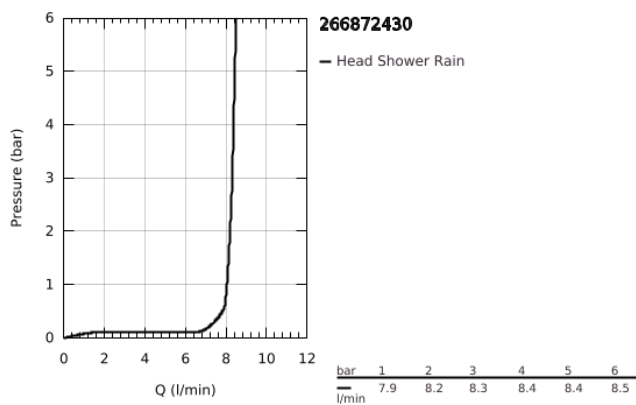

26 687 243 0 TEMPESTA 250 CUBE FEJZUHANY SZETT 380 MM, 1 FUNKCIÓS

TERMÉKLEÍRÁS

- Szín: matte black
- az alábbiakból áll:
- Tempesta 250 Cube fejszuhany
- zuhany sugár: Rain
- maximum flow rate (at 3 bar): 8.3 l/min
- head shower with rear cover in matching colour
- zuhanykar 380 mm
- GROHE DreamSpray tökéletes zuhany sugár
- GROHE SpeedClean vízkőmentesítő fúvókákkal
- Inner WaterGuide - belső szigetelés a felület
- átfolyós vízmelegítővel is alkalmazható
- professional verzió

26 687 243 0 TEMPESTA 250 CUBE FEJZUHANY SZETT 380 MM, 1 FUNKCIÓS

ALKATRÉSZEK, február 2023 – now

1: tömítés Ø18,5 x Ø12 x 2 (Cikkszám 0138900M)

2: Szűrő (Cikkszám 48007000)

3: Rozetta (Cikkszám 481182430)