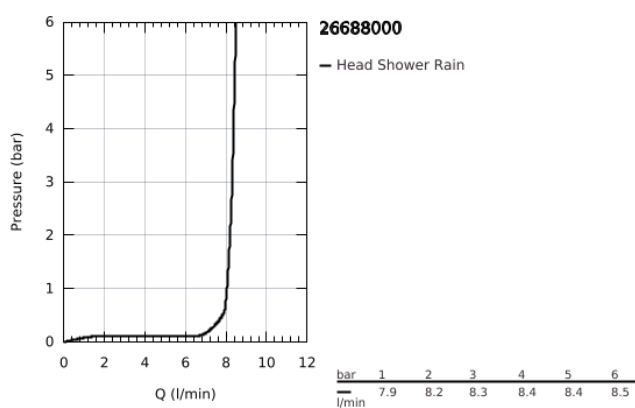

26 688 000 TEMPESTA 250 CUBE FEJZUHANY SZETT MENNYEZETRE 142 MM, 1 FUNKCIÓS

TERMÉKLEÍRÁS

- Szín: króm
- az alábbiakból áll:
- Tempesta 250 Cube fejszuhany (26 685)
- zuhany sugár: Rain
- maximum flow rate (at 3 bar): 8.3 l/min
- fejszuhany fehér hátlappal
- zuhanykar mennyezetre 142 mm (27 485)
- GROHE EcoJoy technológia a kisebb vízfogyasztás érdekében
- GROHE DreamSpray tökéletes zuhany sugár
- GROHE LongLife felületkezelés
- GROHE SpeedClean vízkőmentesítő fúvókákkal
- Inner WaterGuide - belső szigetelés a felület
- átfolyós vízmelegítővel is alkalmazható
- professional verzió

26 688 000 **TEMPESTA 250 CUBE FEJZUHANY SZETT MENNYEZETRE 142 MM, 1**
FUNKCIÓS

ALKATRÉSZEK, február 2019 – now

1: tömítés Ø18,5 x Ø12 x 2 (Cikkszám 0138900M)

2: Szűrő (Cikkszám 48007000)

3: Rozetta (Cikkszám 48118000)