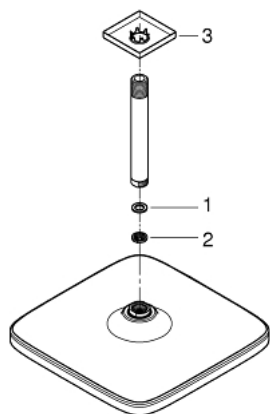

26 688 000 TEMPESTA 250 CUBE FEJZUHANY SZETT MENNYEZETRE 142 MM, 1 FUNKCIÓS

TERMÉKLEÍRÁS

- Szín: króm
- az alábbiakból áll:
- Tempesta 250 Cube fejszuhany (26 685)
- zuhany sugár: Rain
- maximum flow rate (at 3 bar): 8.3 l/min
- fejszuhany fehér hátlappal
- zuhanykar mennyezetre 142 mm (27 485)
- GROHE EcoJoy technológia a kisebb vízfogyasztás érdekében
- GROHE DreamSpray tökéletes zuhany sugár
- GROHE LongLife felületkezelés
- GROHE SpeedClean vízkőmentesítő fúvókákkal
- Inner WaterGuide - belső szigetelés a felület
- átfolyós vízmelegítővel is alkalmazható
- professional verzió

26 688 000 **TEMPESTA 250 CUBE FEJZUHANY SZETT MENNYEZETRE 142 MM, 1**
FUNKCIÓS

ALKATRÉSZEK, február 2019 – now

1: tömítés Ø18,5 x Ø12 x 2 (Cikkszám 0138900M)

2: Szűrő (Cikkszám 48007000)

3: Rozetta (Cikkszám 48118000)