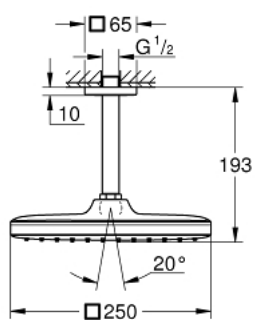

26 688 000 TEMPESTA 250 CUBE FEJZUHANY SZETT MENNYEZETRE 142 MM, 1 FUNKCIÓS

TERMÉKLEÍRÁS

- Szín: króm
- az alábbiakból áll:
- Tempesta 250 Cube fejszuhany (26 685)
- zuhany sugár: Rain
- maximum flow rate (at 3 bar): 8.3 l/min
- fejszuhany fehér hátlappal
- zuhanykar mennyezetre 142 mm (27 485)
- GROHE EcoJoy technológia a kisebb vízfogyasztás érdekében
- GROHE DreamSpray tökéletes zuhany sugár
- GROHE LongLife felületkezelés
- GROHE SpeedClean vízkőmentesítő fúvókákkal
- Inner WaterGuide - belső szigetelés a felület
- átfolyós vízmelegítővel is alkalmazható
- professional verzió

26 688 000 **TEMPESTA 250 CUBE FEJZUHANY SZETT MENNYEZETRE 142 MM, 1**
FUNKCIÓS

ALKATRÉSZEK, február 2019 – now

1: tömítés Ø18,5 x Ø12 x 2 (Cikkszám 0138900M)

2: Szűrő (Cikkszám 48007000)

3: Rozetta (Cikkszám 48118000)