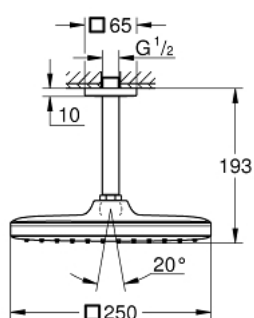

26 688 243 0 TEMPESTA 250 CUBE FEJZUHANY SZETT MENNYEZETRE 142 MM, 1 FUNKCIÓS

TERMÉKLEÍRÁS

- Szín: matte black
- az alábbiakból áll:
 - Tempesta 250 Cube fejszuhany
 - zuhany sugár: Rain
 - maximum flow rate (at 3 bar): 8.3 l/min
 - head shower with rear cover in matching colour
 - shower arm ceiling 142 mm
- GROHE EcoJoy technológia a kisebb vízfogyasztás érdekében
- GROHE DreamSpray tökéletes zuhany sugár
- GROHE SpeedClean vízkömentesítő fúvókákkal
- Inner WaterGuide - belső szigetelés a felület
- átfolyós vízmelegítővel is alkalmazható
- professional verzió

26 688 243 0 TEMPESTA 250 CUBE FEJZUHANY SZETT MENNYEZETRE 142 MM, 1 FUNKCIÓS

ALKATRÉSZEK , február 2023 – now

1: tömítés Ø18,5 x Ø12 x 2 (Cikkszám 0138900M)

2: Szűrő (Cikkszám 48007000)

3: Rozetta (Cikkszám 481182430)