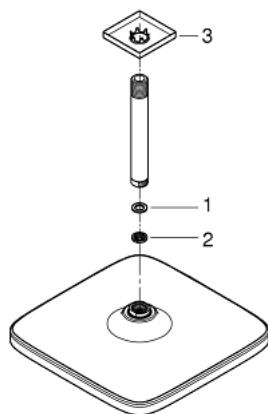

26 688 243 0 TEMPESTA 250 CUBE FEJZUHANY SZETT MENNYEZETRE 142 MM, 1 FUNKCIÓS

TERMÉKLEÍRÁS

- Szín: matte black
- az alábbiakból áll:
 - Tempesta 250 Cube fejszuhany
 - zuhany sugár: Rain
 - maximum flow rate (at 3 bar): 8.3 l/min
 - head shower with rear cover in matching colour
 - shower arm ceiling 142 mm
- GROHE EcoJoy technológia a kisebb vízfogyasztás érdekében
- GROHE DreamSpray tökéletes zuhany sugár
- GROHE SpeedClean vízkömentesítő fúvókákkal
- Inner WaterGuide - belső szigetelés a felület
- átfolyós vízmelegítővel is alkalmazható
- professional verzió

26 688 243 0 TEMPESTA 250 CUBE FEJZUHANY SZETT MENNYEZETRE 142 MM, 1 FUNKCIÓS

ALKATRÉSZEK , február 2023 – now

1: tömítés Ø18,5 x Ø12 x 2 (Cikkszám 0138900M)

2: Szűrő (Cikkszám 48007000)

3: Rozetta (Cikkszám 481182430)