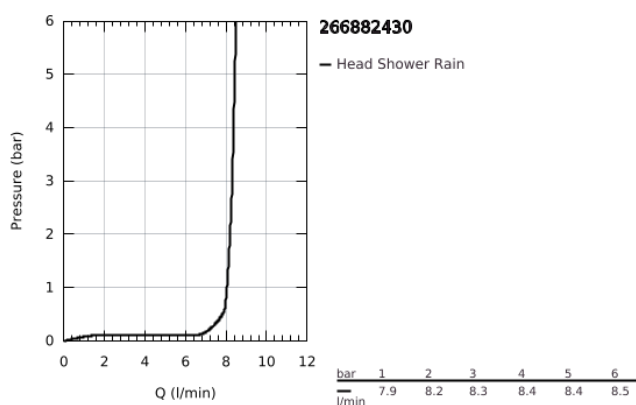

26 688 243 0 TEMPESTA 250 CUBE FEJZUHANY SZETT MENNYEZETRE 142 MM, 1 FUNKCIÓS

TERMÉKLEÍRÁS

- Szín: matte black
- az alábbiakból áll:
 - Tempesta 250 Cube fejszuhany
 - zuhany sugár: Rain
 - maximum flow rate (at 3 bar): 8.3 l/min
 - head shower with rear cover in matching colour
 - shower arm ceiling 142 mm
- GROHE EcoJoy technológia a kisebb vízfogyasztás érdekében
- GROHE DreamSpray tökéletes zuhany sugár
- GROHE SpeedClean vízkömentesítő fúvókákkal
- Inner WaterGuide - belső szigetelés a felület
- átfolyós vízmelegítővel is alkalmazható
- professional verzió

26 688 243 0 TEMPESTA 250 CUBE FEJZUHANY SZETT MENNYEZETRE 142 MM, 1 FUNKCIÓS

ALKATRÉSZEK , február 2023 – now

1: tömítés Ø18,5 x Ø12 x 2 (Cikkszám 0138900M)

2: Szűrő (Cikkszám 48007000)

3: Rozetta (Cikkszám 481182430)