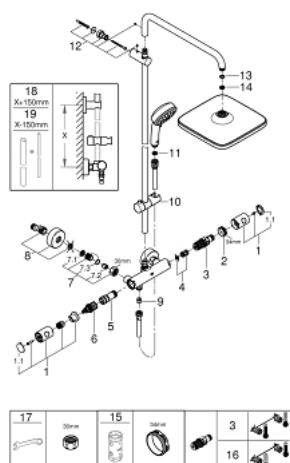

### ALKATRÉSZEK , február 2019 – now

- 1: Fém fogantyú 1/2" (Cikkszám 47984000)
  - 1.1: Fedőkupak (Cikkszám 6458500M)
  - 2: rögzítőgyűrű (Cikkszám 47743000)
  - 3: Termosztát kompakt-belső rész 1/2" (Cikkszám 47439000)
  - 4: Ütközőkészlet (Cikkszám 47398000)
  - 5: víz-vezetés (Cikkszám 47751000)
  - 6: Aquadimmer (Cikkszám 12433000)
  - 7: Visszafolyásgátló (Cikkszám 47189000)
  - 7.1: Szennyfogó szűrő (Cikkszám 0726400M)
  - 7.2: Visszafolyásgátló (Cikkszám 08565000)
  - 7.3: O-gyűrű Ø17 x Ø2 (Cikkszám 0305500M)
  - 8: S-csatlakozó (Cikkszám 12662000)
  - 9: Visszafolyásgátló (Cikkszám 08565000)
  - 10: Csúszóelem (Cikkszám 12140000)
  - 11: Szűrő (Cikkszám 0700200M)
  - 12: Zuhanyrúd-tartó (Cikkszám 48423000)
  - 13: tömítés Ø18,5 x Ø12 x 2 (Cikkszám 0138900M)
  - 14: Szűrő (Cikkszám 48007000)
  - 15: Dugókulcs (Cikkszám 19332000)\*
  - 16: GROHE TurboStat termoelem 1/2" (Cikkszám 47175000)\*
  - 17: Speciális kulcs (Cikkszám 19377000)\*
  - 18: Cső zuhanyrendszerhez, utólagos szereléshez (Cikkszám 48053000)\*
  - 19: Cső zuhanyrendszerhez, utólagos szereléshez (Cikkszám 48054000)\*
- \* Opcionális kiegészítők