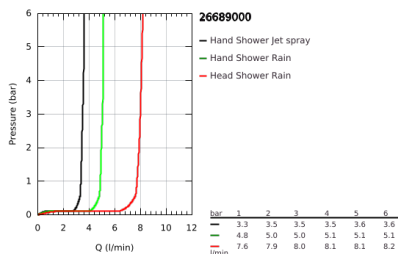

### TERMÉKLEÍRÁS

- Szín: króm
- az alábbiakból áll:
- vízszintesen elforgatható 390 mm-es zuhanykar
- falon kívüli termosztát Aquadimmerrel
- lehetővé teszi a vízkimenetek közti váltást
- Tempesta 250 Cube fejuhany (26 685)
- zuhanyugár: Rain
- fejuhany fehér hátlappal
- gömbcsuklóval, forgási szög ± 10°
- 9.5 liter/perc vízmennyiség szabályozás
- Tempesta Cosmopolitan 100 kézizuhany (27 571 001)
- 2-féle vízszugárral: Rain, Jet funkciók
- átfolyáskorlátozó 5,7 liter / perc
- magasságában állítható kézizuhany tartó
- Rotaflex TwistStop zuhanygégecső 1.750 mm 1/2" x 1/2" (28 410)
- GROHE EcoJoy technológia a kisebb vízfogyasztás érdekében
- GROHE TurboStat táglótestes termoelem
- GROHE SafeStop fogantyú 38°C-nál biztonsági retesszel
- GROHE SafeStop Plus opcionális hőmérséklet maximalizáló 43°C-nál (csomagolásban)
- GROHE DreamSpray tökéletes zuhanyugár
- GROHE LongLife felületkezelés
- GROHE SpeedClean vízkömentesítő fúvókákkal
- Inner WaterGuide - belső szigetelés a felület
- TwistStop csavarodásmentes zuhanygégecső
- átfolyó rendszerű vízmelegítővel is használható (min. 18 kW/h)
- minimális átfolyás 7 liter/perc
- opcionális kényelem: GROHE EasyReach polcelem (26 362), külön rendelhető
- professional verzió