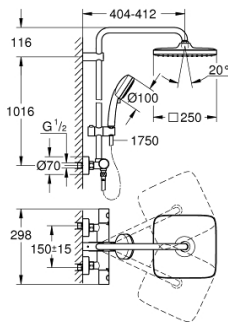

### TERMÉKLEÍRÁS

- Szín: króm
- az alábbiakból áll:
- vízszintesen elforgatható 390 mm-es zuhanykar
- falon kívüli termosztát Aquadimmerrel
- lehetővé teszi a vízkimenetek közti váltást
- Tempesta 250 Cube fejuhany (26 685)
- zuhanyugár: Rain
- fejuhany fehér hátlappal
- gömbcsuklóval, forgási szög ± 10°
- 9.5 liter/perc vízmennyiség szabályozás
- Tempesta Cosmopolitan 100 kézizuhany (27 571 001)
- 2-féle vízszugárral: Rain, Jet funkciók
- átfolyáskorlátozó 5,7 liter / perc
- magasságában állítható kézizuhany tartó
- Rotaflex TwistStop zuhanygégecső 1.750 mm 1/2" x 1/2" (28 410)
- GROHE EcoJoy technológia a kisebb vízfogyasztás érdekében
- GROHE TurboStat táglótestes termoelem
- GROHE SafeStop fogantyú 38°C-nál biztonsági retesszel
- GROHE SafeStop Plus opcionális hőmérséklet maximalizáló 43°C-nál (csomagolásban)
- GROHE DreamSpray tökéletes zuhanyugár
- GROHE LongLife felületkezelés
- GROHE SpeedClean vízkömentesítő fúvókákkal
- Inner WaterGuide - belső szigetelés a felület
- TwistStop csavarodásmentes zuhanygégecső
- átfolyó rendszerű vízmelegítővel is használható (min. 18 kW/h)
- minimális átfolyás 7 liter/perc
- opcionális kényelem: GROHE EasyReach polcelem (26 362), külön rendelhető
- professional verzió