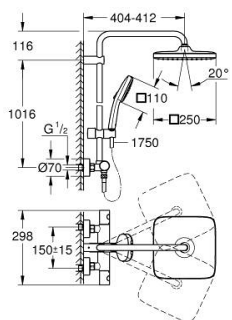

26 689 001 TEMPESTA SYSTEM 250 CUBE TERMOSZTÁTOS ZUHANYRENDSZER FALRA SZERELÉSRE

TERMÉKLEÍRÁS (1/2)

- Szín: króm
- az alábbiakból áll:
  - vízszintesen elforgatható 390 mm-es zuhanykar
  - falon kívüli termosztát Aquadimmerrel
  - lehetővé teszi a vízkimenetek közti váltást
  - Tempesta 250 Cube fejuhany (26 685)
  - zuhanyugár: Rain
  - maximális átfolyási sebesség (3 bar-nál): 7,3 l/perc
  - fejuhany fehér hátlappal
  - gömbcsuklóval, forgási szög $\pm 10^\circ$
  - kézi zuhany Tempesta Cube 110 (27 571)
  - 2-féle vízszárral: Rain, Jet funkciók
  - maximális átfolyási sebesség (3 bar-nál): 5,6 l/perc
  - magasságában állítható kézizuhany tartó
  - Rotaflex TwistStop zuhanygégső 1.750 mm 1/2" x 1/2" (28 410)
  - maximális rendszerátfolyási sebesség (3 bar nyomáson): 7,3 l/perc
  - GROHE EcoJoy technológia a kisebb vízfogyasztás érdekében
  - GROHE TurboStat táglótestes termoelem
  - GROHE SafeStop fogantyú 38°C-nál biztonsági retesszel
  - GROHE SafeStop Plus opcionális hőmérséklet maximalizáló 43°C-nál (csomagolásban)
  - GROHE SmartSwitch – egyszerűen forgassa el a tárcsát, hogy élvezhesse a kívánt vízszórási lehetőséget
  - GROHE DreamSpray tökéletes zuhanyugár
  - Ütésálló szilikongyűrű megakadályozza a károsodást a zuhany leejtésekor
  - GROHE LongLife felületkezelés
  - GROHE SpeedClean vízkőmentesítő fúvókákkal
  - Inner WaterGuide - belső szigetelés a felület
  - TwistStop csavarodásmentes zuhanygégső
  - átfolyó rendszerű vízmelegítővel is használható (min. 18 kW/h)
  - minimális átfolyás 5 liter/perc