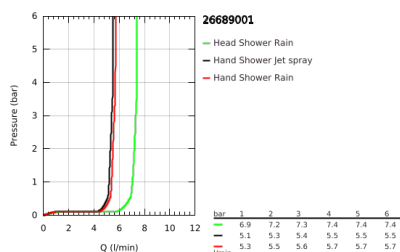

26 689 001 TEMPESTA SYSTEM 250 CUBE TERMOSZTÁTOS ZUHANYRENDSZER FALRA SZERELÉSRE

TERMÉKLEÍRÁS (1/2)

- Szín: króm
- az alábbiakból áll:
 - vízszintesen elforgatható 390 mm-es zuhanykar
 - falon kívüli termosztát Aquadimmerrel
 - lehetővé teszi a vízkimenetek közti váltást
 - Tempesta 250 Cube fejuhany (26 685)
 - zuhanyugár: Rain
 - maximális átfolyási sebesség (3 bar-nál): 7,3 l/perc
 - fejuhany fehér hátlappal
 - gömbcsuklóval, forgási szög $\pm 10^\circ$
 - kézi zuhany Tempesta Cube 110 (27 571)
 - 2-féle vízszárral: Rain, Jet funkciók
 - maximális átfolyási sebesség (3 bar-nál): 5,6 l/perc
 - magasságában állítható kézizuhany tartó
 - Rotaflex TwistStop zuhanygégső 1.750 mm 1/2" x 1/2" (28 410)
 - maximális rendszerátfolyási sebesség (3 bar nyomáson): 7,3 l/perc
 - GROHE EcoJoy technológia a kisebb vízfogyasztás érdekében
 - GROHE TurboStat táglótestes termoelem
 - GROHE SafeStop fogantyú 38°C-nál biztonsági retesszel
 - GROHE SafeStop Plus opcionális hőmérséklet maximalizáló 43°C-nál (csomagolásban)
 - GROHE SmartSwitch – egyszerűen forgassa el a tárcsát, hogy élvezhesse a kívánt vízszórási lehetőséget
 - GROHE DreamSpray tökéletes zuhanyugár
 - Ütésálló szilikongyűrű megakadályozza a károsodást a zuhany leejtésekor
 - GROHE LongLife felületkezelés
 - GROHE SpeedClean vízkőmentesítő fúvókákkal
 - Inner WaterGuide - belső szigetelés a felület
 - TwistStop csavarodásmentes zuhanygégső
 - átfolyó rendszerű vízmelegítővel is használható (min. 18 kW/h)
 - minimális átfolyás 5 liter/perc

Pure Freude
an Wasser

26 689 001 TEMPESTA SYSTEM 250 CUBE TERMOSZTÁTOS ZUHANYRENDSZER FALRA SZERELÉSRE

TERMÉKLEÍRÁS (2/2)

- opcionális kényelem: GROHE EasyReach polcelem (26 362), külön rendelhető
- professional verzió