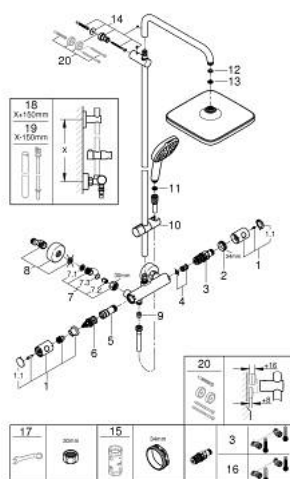

Pure Freude
an Wasser

26 689 001 TEMPESTA SYSTEM 250 CUBE TERMOSZTÁTOS ZUHANYRENDSZER FALRA SZERELÉSRE

TERMÉKLEÍRÁS (2/2)

- opcionális kényelem: GROHE EasyReach polcelem (26 362), külön rendelhető
- professional verzió

26 689 001 TEMPESTA SYSTEM 250 CUBE TERMOSZTÁTOS ZUHANYRENDSZER FALRA SZERELÉSRE

ALKATRÉSZEK , november 2021 – now

- 1: Fém fogantyú 1/2" (Cikkszám 47984000)
 - 1.1: Fedőkupak (Cikkszám 6458500M)
 - 2: rögzítőgyűrű (Cikkszám 47743000)
 - 3: Termosztát kompakt-belső rész 1/2" (Cikkszám 47439000)
 - 4: Ütközőkészlet (Cikkszám 47398000)
 - 5: víz-vezetés (Cikkszám 47751000)
 - 6: Aquadimmer (Cikkszám 12433000)
 - 7: Visszafolyásgátló (Cikkszám 47189000)
 - 7.1: Szennyfogó szűrő (Cikkszám 0726400M)
 - 7.2: Visszafolyásgátló (Cikkszám 08565000)
 - 7.3: O-gyűrű Ø17 x Ø2 (Cikkszám 0305500M)
 - 8: S-csatlakozó (Cikkszám 12662000)
 - 9: Visszafolyásgátló (Cikkszám 08565000)
 - 10: Csúszóelem (Cikkszám 48609000)
 - 11: Szűrő (Cikkszám 0700200M)
 - 12: tömítés Ø18,5 x Ø12 x 2 (Cikkszám 0138900M)
 - 13: Szűrő (Cikkszám 48007000)
 - 14: Zuhanyrúd-tartó (Cikkszám 48423000)
 - 15: Dugókulcs (Cikkszám 19332000)*
 - 16: GROHE TurboStat termoelem 1/2" (Cikkszám 47175000)*
 - 17: Speciális kulcs (Cikkszám 19377000)*
 - 18: Cső zuhanyrendszerhez, utólagos szereléshez (Cikkszám 48514000)*
 - 19: Cső zuhanyrendszerhez, utólagos szereléshez (Cikkszám 48515000)*
 - 20: Kiegészítő lemez (Cikkszám 26496000)*
- * Opcionális kiegészítők