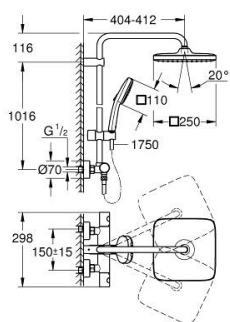

26 689 243 1 TEMPESTA SYSTEM 250 CUBE TERMOSZTÁTOS ZUHANYRENDSZER FALRA SZERELÉSRE

TERMÉKLEÍRÁS (1/2)

- Szín: matte black
- az alábbiakból áll:
  - vízszintesen elforgatható 390 mm-es zuhanykar
  - falon kívüli termosztát Aquadimmerrel
  - lehetővé teszi a vízkimenetek közti váltást
- Tempesta 250 Cube fejszuhany
- zuhanyugár: Rain
- maximális átfolyási sebesség (3 bar-nál): 7,3 l/perc
- Fejszuhany fekete hátsó takaróval
- gömbcsuklóval, forgási szög $\pm 10^\circ$
- Tempesta Cube 110 kézizuhany
- 2-féle vízszugárral: Rain, Jet funkciók
- maximális átfolyási sebesség (3 bar-nál): 5,6 l/perc
- magasságában állítható kézizuhany tartó
- zuhanycső 1750 mm 1/2" x 1/2" (28 388)
- maximális rendszerátfolyási sebesség (3 bar nyomáson): 7,3 l/perc
- GROHE EcoJoy technológia a kisebb vízfogyasztás érdekében
- GROHE TurboStat táglótestes termoelem
- GROHE SafeStop fogantyú 38°C-nál biztonsági retesszel
- GROHE SafeStop Plus opcionális hőmérséklet maximalizáló 43°C-nál (csomagolásban)
- GROHE SmartSwitch – egyszerűen forgassa el a tárcsát, hogy élvezhesse a kívánt vízszórási lehetőséget
- GROHE DreamSpray tökéletes zuhanyugár
- Ütésálló szilikongyűrű megakadályozza a károsodást a zuhany leejtésekor
- GROHE SpeedClean vízkőmentesítő fúvókákkal
- Inner WaterGuide - belső szigetelés a felület
- TwistStop csavarodásmentes zuhanygégecső
- átfolyó rendszerű vízmelegítővel is használható (min. 18 kW/h)
- minimális átfolyás 5 liter/perc
- opcionális kényelem: GROHE EasyReach polcelem (26 362), külön rendelhető