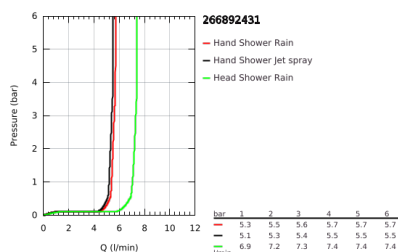

26 689 243 1 TEMPESTA SYSTEM 250 CUBE TERMOSZTÁTOS ZUHANYRENDSZER FALRA SZERELÉSRE

TERMÉKLEÍRÁS (1/2)

- Szín: matte black
- az alábbiakból áll:
 - vízszintesen elforgatható 390 mm-es zuhanykar
 - falon kívüli termosztát Aquadimmerrel
 - lehetővé teszi a vízkimenetek közti váltást
- Tempesta 250 Cube fejszuhany
- zuhanyugár: Rain
- maximális átfolyási sebesség (3 bar-nál): 7,3 l/perc
- Fejszuhany fekete hátsó takaróval
- gömbcsuklóval, forgási szög $\pm 10^\circ$
- Tempesta Cube 110 kézizuhany
- 2-féle vízszugárral: Rain, Jet funkciók
- maximális átfolyási sebesség (3 bar-nál): 5,6 l/perc
- magasságában állítható kézizuhany tartó
- zuhanycső 1750 mm 1/2" x 1/2" (28 388)
- maximális rendszerátfolyási sebesség (3 bar nyomáson): 7,3 l/perc
- GROHE EcoJoy technológia a kisebb vízfogyasztás érdekében
- GROHE TurboStat táglótestes termoelem
- GROHE SafeStop fogantyú 38°C-nál biztonsági retesszel
- GROHE SafeStop Plus opcionális hőmérséklet maximalizáló 43°C-nál (csomagolásban)
- GROHE SmartSwitch – egyszerűen forgassa el a tárcsát, hogy élvezhesse a kívánt vízszórási lehetőséget
- GROHE DreamSpray tökéletes zuhanyugár
- Ütésálló szilikongyűrű megakadályozza a károsodást a zuhany leejtésekor
- GROHE SpeedClean vízkőmentesítő fúvókákkal
- Inner WaterGuide - belső szigetelés a felület
- TwistStop csavarodásmentes zuhanygégecső
- átfolyó rendszerű vízmelegítővel is használható (min. 18 kW/h)
- minimális átfolyás 5 liter/perc
- opcionális kényelem: GROHE EasyReach polcelem (26 362), külön rendelhető