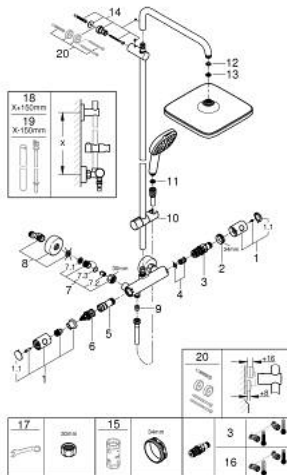

ALKATRÉSZEK , február 2023 – now

- 1: Fém fogantyú 1/2" (Cikkszám 479842430)
 - 1.1: Fedőkupak (Cikkszám 64585243M)
 - 2: rögzítőgyűrű (Cikkszám 47743000)
 - 3: Termosztát kompakt-belső rész 1/2" (Cikkszám 47439000)
 - 4: Ütközőkészlet (Cikkszám 47398000)
 - 5: víz-vezetés (Cikkszám 47751000)
 - 6: Aquadimmer (Cikkszám 12433000)
 - 7: Visszafolyásgátló (Cikkszám 471892430)
 - 7.1: Szennyfogó szűrő (Cikkszám 0726400M)
 - 7.2: Visszafolyásgátló (Cikkszám 08565000)
 - 7.3: O-gyűrű Ø17 x Ø2 (Cikkszám 0305500M)
 - 8: S-csatlakozó (Cikkszám 126622430)
 - 9: Visszafolyásgátló (Cikkszám 08565000)
 - 10: Csúszóelem (Cikkszám 486092430)
 - 11: Szűrő (Cikkszám 0700200M)
 - 12: tömítés Ø18,5 x Ø12 x 2 (Cikkszám 0138900M)
 - 13: Szűrő (Cikkszám 48007000)
 - 14: Zuhanyrúd-tartó (Cikkszám 48423000)
 - 15: Dugókulcs (Cikkszám 19332000)*
 - 16: GROHE TurboStat termoelem 1/2" (Cikkszám 47175000)*
 - 17: Speciális kulcs (Cikkszám 19377000)*
 - 20: Kiegyenlítő lemez (Cikkszám 26496000)*
- * Opcionális kiegészítők