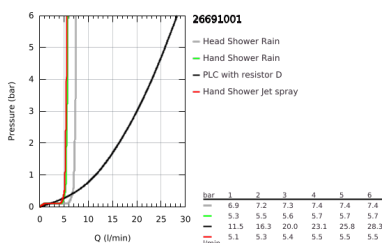

26 691 001 TEMPESTA SYSTEM 250 CUBE TERMOSZTÁTOS ZUHANYRENDSZER KÁDTÖLTŐVEL FALRA SZERELÉSRE

TERMÉKLEÍRÁS (1/2)

- Szín: króm
- az alábbiakból áll:
 - vízszintesen elforgatható 390 mm-es zuhanykar
 - falon kívüli termosztát Aquadimmerrel
 - lehetővé teszi a vízkimenetek közti váltást
 - Tempesta 250 Cube fejszuhany (26 685)
 - zuhanyugár: Rain
 - maximális átfolyási sebesség (3 bar-nál): 7,3 l/perc
 - fejszuhany fehér hátlappal
 - gömbcsuklóval, forgási szög $\pm 10^\circ$
 - kádkifolyó
 - különálló diverter (irányváltó) a kézizuhanyhoz
 - kézi zuhany Tempesta Cube 110 (27 571)
 - 2-féle vízszugárral: Rain, Jet funkciók
 - maximális átfolyási sebesség (3 bar-nál): 5,6 l/perc
 - magasságában állítható kézizuhany tartó
 - Rotaflex TwistStop zuhanygégecső 1.750 mm 1/2" x 1/2" (28 410)
 - maximális rendszerátfolyási sebesség (3 bar nyomáson): 7,3 l/perc (kádtöltő nélkül)
 - GROHE EcoJoy technológia a kisebb vízfogyasztás érdekében
 - GROHE TurboStat tágulótestes termoelem
 - GROHE SafeStop fogantyú 38°C-nál biztonsági retesszel
 - GROHE SafeStop Plus opcionális hőmérséklet maximalizáló 43°C-nál (csomagolásban)
 - GROHE SmartSwitch – egyszerűen forgassa el a tárcsát, hogy élvezhesse a kívánt vízszórási lehetőséget
 - GROHE DreamSpray tökéletes zuhanyugár
 - Ütésálló szilikongyűrű megakadályozza a károsodást a zuhany lejtésekor
 - GROHE LongLife felületkezelés
 - GROHE SpeedClean vízkőmentesítő fúvókákkal
 - Inner WaterGuide - belső szigetelés a felület
 - TwistStop csavarodásmentes zuhanygégecső

Pure Freude
an Wasser

26 691 001 TEMPESTA SYSTEM 250 CUBE TERMOSZTÁTOS ZUHANYRENDSZER KÁDTÖLTŐVEL FALRA SZERELÉSRE

TERMÉKLEÍRÁS (2/2)

- átfolyó rendszerű vízmelegítővel is használható (min. 18 kW/h)
- minimális átfolyás 5 liter/perc
- professional verzió