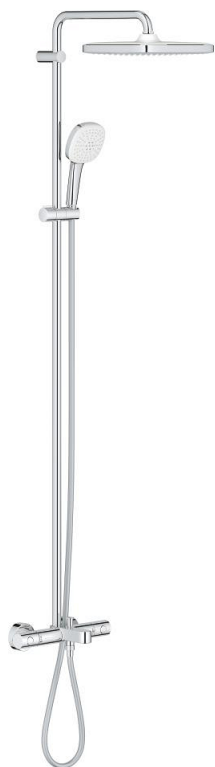

26 691 001 TEMPESTA SYSTEM 250 CUBE TERMOSZTÁTOS ZUHANYRENDSZER KÁDTÖLTŐVEL FALRA SZERELÉSRE

TERMÉKLEÍRÁS (1/2)

- Szín: króm
- az alábbiakból áll:
 - vízszintesen elforgatható 390 mm-es zuhanykar
 - falon kívüli termosztát Aquadimmerrel
 - lehetővé teszi a vízkimenetek közti váltást
 - Tempesta 250 Cube fejszuhany (26 685)
 - zuhanyugár: Rain
 - maximális átfolyási sebesség (3 bar-nál): 7,3 l/perc
 - fejszuhany fehér hátlappal
 - gömbcsuklóval, forgási szög $\pm 10^\circ$
 - kádkifolyó
 - különálló diverter (irányváltó) a kézizuhanyhoz
 - kézi zuhany Tempesta Cube 110 (27 571)
 - 2-féle vízszugárral: Rain, Jet funkciók
 - maximális átfolyási sebesség (3 bar-nál): 5,6 l/perc
 - magasságában állítható kézizuhany tartó
 - Rotaflex TwistStop zuhanygégecső 1.750 mm 1/2" x 1/2" (28 410)
 - maximális rendszerátfolyási sebesség (3 bar nyomáson): 7,3 l/perc (kádtöltő nélkül)
 - GROHE EcoJoy technológia a kisebb vízfogyasztás érdekében
 - GROHE TurboStat tágulótestes termoelem
 - GROHE SafeStop fogantyú 38°C-nál biztonsági retesszel
 - GROHE SafeStop Plus opcionális hőmérséklet maximalizáló 43°C-nál (csomagolásban)
 - GROHE SmartSwitch – egyszerűen forgassa el a tárcsát, hogy élvezhesse a kívánt vízszórási lehetőséget
 - GROHE DreamSpray tökéletes zuhanyugár
 - Ütésálló szilikongyűrű megakadályozza a károsodást a zuhany lejtésekor
 - GROHE LongLife felületkezelés
 - GROHE SpeedClean vízkőmentesítő fúvókákkal
 - Inner WaterGuide - belső szigetelés a felület
 - TwistStop csavarodásmentes zuhanygégecső