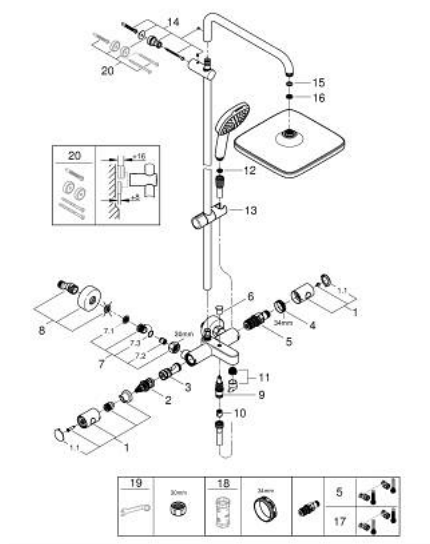

Pure Freude
an Wasser

26 691 001 TEMPESTA SYSTEM 250 CUBE TERMOSZTÁTOS ZUHANYRENDSZER KÁDTÖLTŐVEL FALRA SZERELÉSRE

TERMÉKLEÍRÁS (2/2)

- átfolyó rendszerű vízmelegítővel is használható (min. 18 kW/h)
- minimális átfolyás 5 liter/perc
- professional verzió

26 691 001 TEMPESTA SYSTEM 250 CUBE TERMOSZTÁTOS ZUHANYRENDSZER KÁDTÖLTŐVEL FALRA SZERELÉSRE

ALKATRÉSZEK , november 2021 – now

- 1: Fém fogantyú 1/2" (Cikkszám 47984000)
- 1.1: Fedőkupak (Cikkszám 6458500M)
- 2: Aquadimmer (Cikkszám 47364000)
- 3: víz-vezetés (Cikkszám 47887000)
- 4: rögzítőgyűrű (Cikkszám 47743000)
- 5: Termosztát kompakt-belső rész 1/2" (Cikkszám 47439000)
- 6: Váltógomb (Cikkszám 65648000)
- 7: Visszafolyásgátló (Cikkszám 47189000)
- 7.1: Szennyfogó szűrő (Cikkszám 0726400M)
- 7.2: Visszafolyásgátló (Cikkszám 08565000)
- 7.3: O-gyűrű Ø17 x Ø2 (Cikkszám 0305500M)
- 8: S-csatlakozó (Cikkszám 12662000)
- 9: Átváltó (Cikkszám 65655000)
- 10: Visszafolyásgátló (Cikkszám 08565000)
- 11: Gyöngyöztető (Cikkszám 13926000)
- 12: Szűrő (Cikkszám 0700200M)
- 13: Csúszóelem (Cikkszám 48609000)
- 14: Zuhanyrúd-tartó (Cikkszám 48423000)
- 15: tömítés Ø18,5 x Ø12 x 2 (Cikkszám 0138900M)
- 16: Szűrő (Cikkszám 48007000)
- 17: GROHE TurboStat termoelem 1/2" (Cikkszám 47175000)*
- 18: Dugókulcs (Cikkszám 19332000)*
- 19: Speciális kulcs (Cikkszám 19377000)*
- 20: Kiegészítő lemez (Cikkszám 26496000)*