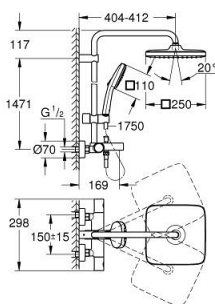

26 691 001 TEMPESTA SYSTEM 250 CUBE TERMOSZTÁTOS ZUHANYRENDSZER KÁDTÖLTŐVEL FALRA SZERELÉSRE

TERMÉKLEÍRÁS (1/2)

- Szín: króm
- az alábbiakból áll:
  - vízszintesen elforgatható 390 mm-es zuhanykar
  - falon kívüli termosztát Aquadimmerrel
  - lehetővé teszi a vízkimenetek közti váltást
  - Tempesta 250 Cube fejszuhany (26 685)
  - zuhanyugár: Rain
  - maximális átfolyási sebesség (3 bar-nál): 7,3 l/perc
  - fejszuhany fehér hátlappal
  - gömbcsuklóval, forgási szög $\pm 10^\circ$
  - kádkifolyó
  - különálló diverter (irányváltó) a kézizuhanyhoz
  - kézi zuhany Tempesta Cube 110 (27 571)
  - 2-féle vízszugárral: Rain, Jet funkciók
  - maximális átfolyási sebesség (3 bar-nál): 5,6 l/perc
  - magasságában állítható kézizuhany tartó
  - Rotaflex TwistStop zuhanygégecső 1.750 mm 1/2" x 1/2" (28 410)
  - maximális rendszerátfolyási sebesség (3 bar nyomáson): 7,3 l/perc (kádtöltő nélkül)
  - GROHE EcoJoy technológia a kisebb vízfogyasztás érdekében
  - GROHE TurboStat tágulótestes termoelem
  - GROHE SafeStop fogantyú 38°C-nál biztonsági retesszel
  - GROHE SafeStop Plus opcionális hőmérséklet maximalizáló 43°C-nál (csomagolásban)
  - GROHE SmartSwitch – egyszerűen forgassa el a tárcsát, hogy élvezhesse a kívánt vízszórási lehetőséget
  - GROHE DreamSpray tökéletes zuhanyugár
  - Ütésálló szilikongyűrű megakadályozza a károsodást a zuhany lejtésekor
  - GROHE LongLife felületkezelés
  - GROHE SpeedClean vízkőmentesítő fúvókákkal
  - Inner WaterGuide - belső szigetelés a felület
  - TwistStop csavarodásmentes zuhanygégecső