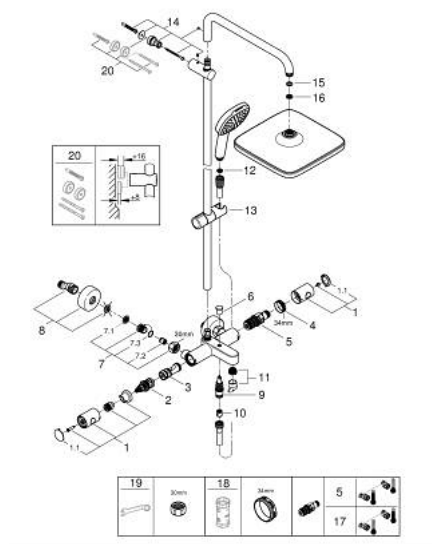

### ALKATRÉSZEK , február 2023 – now

- 1: Fém fogantyú 1/2" (Cikkszám 479842430)
- 1.1: Fedőkupak (Cikkszám 64585243M)
- 2: Aquadimmer (Cikkszám 47364000)
- 3: víz-vezetés (Cikkszám 47887000)
- 4: rögzítőgyűrű (Cikkszám 47743000)
- 5: Termosztát kompakt-belső rész 1/2" (Cikkszám 47439000)
- 6: Váltógomb (Cikkszám 656482430)
- 7: Visszafolyásgátló (Cikkszám 471892430)
- 7.1: Szennyfogó szűrő (Cikkszám 0726400M)
- 7.2: Visszafolyásgátló (Cikkszám 08565000)
- 7.3: O-gyűrű Ø17 x Ø2 (Cikkszám 0305500M)
- 8: S-csatlakozó (Cikkszám 126622430)
- 9: Átváltó (Cikkszám 656552430)
- 10: Visszafolyásgátló (Cikkszám 08565000)
- 11: Gyöngyöztető (Cikkszám 13926000)
- 12: Szűrő (Cikkszám 0700200M)
- 13: Csúszóelem (Cikkszám 486092430)
- 14: Zuhanyrúd-tartó (Cikkszám 48423000)
- 15: tömítés Ø18,5 x Ø12 x 2 (Cikkszám 0138900M)
- 16: Szűrő (Cikkszám 48007000)
- 17: GROHE TurboStat termoelem 1/2" (Cikkszám 47175000)\*
- 18: Dugókulcs (Cikkszám 19332000)\*
- 19: Speciális kulcs (Cikkszám 19377000)\*
- 20: Kiegészítő lemez (Cikkszám 26496000)\*