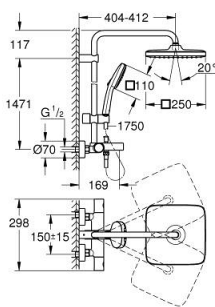

### TERMÉKLEÍRÁS (1/2)

- Szín: matte black
- az alábbiakból áll:
  - vízszintesen elforgatható 390 mm-es zuhanykar
  - falon kívüli termosztát Aquadimmerrel
  - lehetővé teszi a vízkimenetek közti váltást
  - Tempesta 250 Cube fejszuhany
  - zuhanyugár: Rain
  - maximális átfolyási sebesség (3 bar-nál): 7,3 l/perc
  - Fejszuhany fekete hátsó takaróval
  - gömbcsuklóval, forgási szög  $\pm 10^\circ$
  - kádkifolyó
  - különálló diverter (irányváltó) a kézi zuhanyhoz
  - Tempesta Cube 110 kézi zuhany
  - 2-féle vízszugárral: Rain, Jet funkciók
  - maximális átfolyási sebesség (3 bar-nál): 5,6 l/perc
  - magasságában állítható kézi zuhany tartó
  - zuhanycső 1750 mm 1/2" x 1/2" (28 388)
  - maximális rendszerátfolyási sebesség (3 bar nyomáson): 7,3 l/perc (kádtöltő nélkül)
  - GROHE EcoJoy technológia a kisebb vízfogyasztás érdekében
  - GROHE TurboStat tágulótestes termoelem
  - GROHE SafeStop fogantyú 38°C-nál biztonsági retesszel
  - GROHE SafeStop Plus opcionális hőmérséklet maximalizáló 43°C-nál (csomagolásban)
  - GROHE SmartSwitch – egyszerűen forgassa el a tárcsát, hogy élvezhesse a kívánt vízszórási lehetőséget
  - GROHE DreamSpray tökéletes zuhanyugár
  - Ütésálló szilikongyűrű megakadályozza a károsodást a zuhany lejtésekor
  - GROHE SpeedClean vízkőmentesítő fúvókákkal
  - Inner WaterGuide - belső szigetelés a felület
  - TwistStop csavarodásmentes zuhanygégecső
  - átfolyó rendszerű vízmelegítővel is használható (min. 18 kW/h)