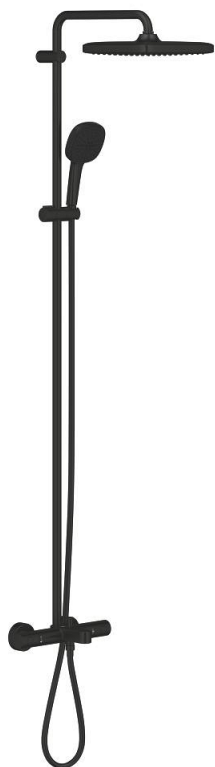

## 26 691 243 1 TEMPESTA SYSTEM 250 CUBE TERMOSZTÁTOS ZUHANYRENDSZER KÁDTÖLTŐVEL FALRA SZERELÉSRE

### TERMÉKLEÍRÁS (1/2)

- Szín: matte black
- az alábbiakból áll:
  - vízszintesen elforgatható 390 mm-es zuhanykar
  - falon kívüli termosztát Aquadimmerrel
  - lehetővé teszi a vízkimenetek közti váltást
  - Tempesta 250 Cube fejszuhany
  - zuhanyugár: Rain
  - maximális átfolyási sebesség (3 bar-nál): 7,3 l/perc
  - Fejszuhany fekete hátsó takaróval
  - gömbcsuklóval, forgási szög  $\pm 10^\circ$
  - kádkifolyó
  - különálló diverter (irányváltó) a kézi zuhanyhoz
  - Tempesta Cube 110 kézi zuhany
  - 2-féle vízszugárral: Rain, Jet funkciók
  - maximális átfolyási sebesség (3 bar-nál): 5,6 l/perc
  - magasságában állítható kézi zuhany tartó
  - zuhanycső 1750 mm 1/2" x 1/2" (28 388)
  - maximális rendszerátfolyási sebesség (3 bar nyomáson): 7,3 l/perc (kádtöltő nélkül)
  - GROHE EcoJoy technológia a kisebb vízfogyasztás érdekében
  - GROHE TurboStat tágulótestes termoelem
  - GROHE SafeStop fogantyú 38°C-nál biztonsági retesszel
  - GROHE SafeStop Plus opcionális hőmérséklet maximalizáló 43°C-nál (csomagolásban)
  - GROHE SmartSwitch – egyszerűen forgassa el a tárcsát, hogy élvezhesse a kívánt vízszórási lehetőséget
  - GROHE DreamSpray tökéletes zuhanyugár
  - Ütésálló szilikongyűrű megakadályozza a károsodást a zuhany lejtésekor
  - GROHE SpeedClean vízkőmentesítő fúvókákkal
  - Inner WaterGuide - belső szigetelés a felület
  - TwistStop csavarodásmentes zuhanygégecső
  - átfolyó rendszerű vízmelegítővel is használható (min. 18 kW/h)