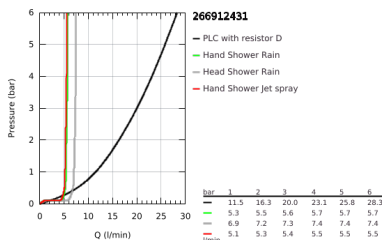

### TERMÉKLEÍRÁS (1/2)

- Szín: matte black
- az alábbiakból áll:
  - vízszintesen elforgatható 390 mm-es zuhanykar
  - falon kívüli termosztát Aquadimmerrel
  - lehetővé teszi a vízkimenetek közti váltást
  - Tempesta 250 Cube fejszuhany
  - zuhanyugár: Rain
  - maximális átfolyási sebesség (3 bar-nál): 7,3 l/perc
  - Fejszuhany fekete hátsó takaróval
  - gömbcsuklóval, forgási szög  $\pm 10^\circ$
  - kádkifolyó
  - különálló diverter (irányváltó) a kézi zuhanyhoz
  - Tempesta Cube 110 kézi zuhany
  - 2-féle vízszugárral: Rain, Jet funkciók
  - maximális átfolyási sebesség (3 bar-nál): 5,6 l/perc
  - magasságában állítható kézi zuhany tartó
  - zuhanycső 1750 mm 1/2" x 1/2" (28 388)
  - maximális rendszerátfolyási sebesség (3 bar nyomáson): 7,3 l/perc (kádtöltő nélkül)
  - GROHE EcoJoy technológia a kisebb vízfogyasztás érdekében
  - GROHE TurboStat tágulótestes termoelem
  - GROHE SafeStop fogantyú 38°C-nál biztonsági retesszel
  - GROHE SafeStop Plus opcionális hőmérséklet maximalizáló 43°C-nál (csomagolásban)
  - GROHE SmartSwitch – egyszerűen forgassa el a tárcsát, hogy élvezhesse a kívánt vízszórási lehetőséget
  - GROHE DreamSpray tökéletes zuhanyugár
  - Ütésálló szilikongyűrű megakadályozza a károsodást a zuhany lejtésekor
  - GROHE SpeedClean vízkőmentesítő fúvókákkal
  - Inner WaterGuide - belső szigetelés a felület
  - TwistStop csavarodásmentes zuhanygégecső
  - átfolyó rendszerű vízmelegítővel is használható (min. 18 kW/h)