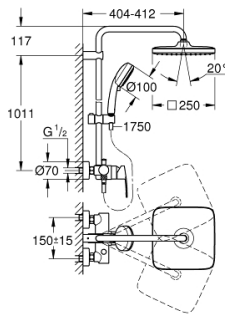

26 692 000 TEMPESTA COSMOPOLITAN SYSTEM 250 CUBE ZUHANYRENDSZER EGYKAROS KEVERŐVEL FALRA SZERELÉSHEZ

TERMÉKLEÍRÁS

- Szín: króm
- az alábbiakból áll:
  - vízszintesen elforgatható 390 mm-es zuhanykar
  - egykaros zuhanycsaptelep zuhanyváltóval
  - lehetővé teszi a vízkimenetek közti váltást
  - Tempesta 250 Cube fejszuhany (26 685)
  - zuhany sugár: Rain
  - fejszuhany fehér hátlappal
  - gömbcsuklóval, forgási szög $\pm 10^\circ$
  - 9.5 liter/perc vízmennyiség szabályozás
  - Tempesta Cosmopolitan 100 kézizuhany (27 571 001)
  - 2-féle vízszugárral: Rain, Jet funkciók
  - átfolyáskorlátozó 5,7 liter / perc
  - magasságában állítható kézizuhany tartó
  - Rotaflex TwistStop zuhanygégecső 1.750 mm 1/2" x 1/2" (28 410)
  - GROHE EcoJoy technológia a kisebb vízfogyasztás érdekében
  - GROHE SilkMove 46 mm-es kerámiabetét
  - GROHE DreamSpray tökéletes zuhany sugár
  - GROHE LongLife felületkezelés
  - GROHE SpeedClean vízkőmentesítő fúvókákkal
  - Inner WaterGuide - belső szigetelés a felület
  - TwistStop csavarodásmentes zuhanygégecső
  - átfolyó rendszerű vízmelegítővel is használható (min. 18 kW/h)
  - minimális átfolyás 7 liter/perc
  - minimális kifolyási nyomás 1,0 bar
  - professional verzió