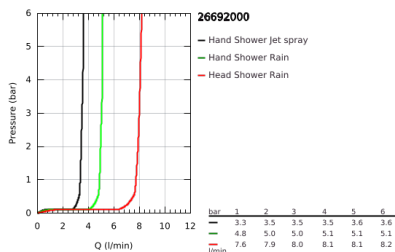

26 692 000 TEMPESTA COSMOPOLITAN SYSTEM 250 CUBE ZUHANYRENDSZER EGYKAROS KEVERŐVEL FALRA SZERELÉSHEZ

TERMÉKLEÍRÁS

- Szín: króm
- az alábbiakból áll:
 - vízszintesen elforgatható 390 mm-es zuhanykar
 - egykaros zuhanycsaptelep zuhanyváltóval
 - lehetővé teszi a vízkimenetek közti váltást
 - Tempesta 250 Cube fejszuhany (26 685)
 - zuhany sugár: Rain
 - fejszuhany fehér hátlappal
 - gömbcsuklóval, forgási szög $\pm 10^\circ$
 - 9.5 liter/perc vízmennyiség szabályozás
 - Tempesta Cosmopolitan 100 kézizuhany (27 571 001)
 - 2-féle vízszugárral: Rain, Jet funkciók
 - átfolyáskorlátozó 5,7 liter / perc
 - magasságában állítható kézizuhany tartó
 - Rotaflex TwistStop zuhanygégecső 1.750 mm 1/2" x 1/2" (28 410)
 - GROHE EcoJoy technológia a kisebb vízfogyasztás érdekében
 - GROHE SilkMove 46 mm-es kerámiabetét
 - GROHE DreamSpray tökéletes zuhany sugár
 - GROHE LongLife felületkezelés
 - GROHE SpeedClean vízkőmentesítő fúvókákkal
 - Inner WaterGuide - belső szigetelés a felület
 - TwistStop csavarodásmentes zuhanygégecső
 - átfolyó rendszerű vízmelegítővel is használható (min. 18 kW/h)
 - minimális átfolyás 7 liter/perc
 - minimális kifolyási nyomás 1,0 bar
 - professional verzió