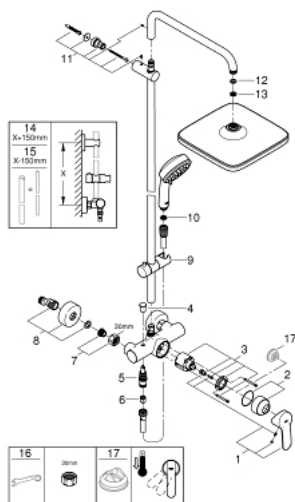

26 692 000 TEMPESTA COSMOPOLITAN SYSTEM 250 CUBE ZUHANYRENDSZER EGYKAROS KEVERŐVEL FALRA SZERELÉSHEZ

ALKATRÉSZEK , február 2019 – now

- 1: Fogantyú (Cikkszám 46726000)
- 2: Kupak (Cikkszám 46025000)
- 3: Kartus (keverő) (Cikkszám 46048000)
- 4: Váltógomb (Cikkszám 65648000)
- 5: Átváltó (Cikkszám 65655000)
- 6: Visszafolyásgátló (Cikkszám 08565000)
- 7: Csatlakozó-csavarzat 1/2" (Cikkszám 45044000)
- 8: S-csatlakozó (Cikkszám 12662000)
- 9: Csúszóelem (Cikkszám 12140000)
- 10: Szűrő (Cikkszám 0700200M)
- 11: Zuhanyrúd-tartó (Cikkszám 48423000)
- 12: tömítés Ø18,5 x Ø12 x 2 (Cikkszám 0138900M)
- 13: Szűrő (Cikkszám 48007000)
- 14: Cső zuhanyrendszerhez, utólagos szereléshez (Cikkszám 48053000)*
- 15: Cső zuhanyrendszerhez, utólagos szereléshez (Cikkszám 48054000)*
- 16: Speciális kulcs (Cikkszám 19377000)*
- 17: Hőmérséklet-határoló (Cikkszám 46375000)*