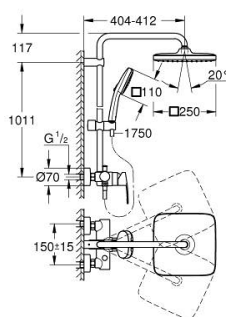

## 26 692 001 TEMPESTA SYSTEM 250 CUBE ZUHANYRENDSZER EGYKAROS KEVERŐVEL FALRA SZERELÉSHEZ

### TERMÉKLEÍRÁS

- Szín: króm
- az alábbiakból áll:
  - vízszintesen elforgatható 390 mm-es zuhanykar (14 047)
  - egykaros zuhanycsaptelep zuhanyváltóval
  - lehetővé teszi a vízkimenetek közti váltást
  - Tempesta 250 Cube fejszuhany (26 685)
  - zuhanyugár: Rain
  - maximális átfolyási sebesség (3 bar-nál): 7,3 l/perc
  - fejszuhany fehér hátlappal
  - gömbcsuklóval, forgási szög  $\pm 10^\circ$
  - kézi zuhany Tempesta Cube 110 (27 571)
  - 2-féle vízszugárral: Rain, Jet funkciók
  - maximális átfolyási sebesség (3 bar-nál): 5,6 l/perc
  - magasságában állítható kézizuhany tartó
  - Rotaflex TwistStop zuhanygégső 1.750 mm 1/2" x 1/2" (28 410)
  - maximális rendszerátfolyási sebesség (3 bar nyomáson): 7,3 l/perc
  - GROHE EcoJoy technológia a kisebb vízfogyasztás érdekében
  - GROHE SilkMove 46 mm-es kerámiabetét
  - GROHE SmartSwitch – egyszerűen forgassa el a tárcsát, hogy élvezhesse a kívánt vízszerési lehetőséget
  - GROHE DreamSpray tökéletes zuhanyugár
  - Ütésálló szilikongyűrű megakadályozza a károsodást a zuhany leejtésekor
  - GROHE LongLife felületkezelés
  - GROHE SpeedClean vízkőmentesítő fűvőkákkal
  - Inner WaterGuide - belső szigetelés a felület
  - TwistStop csavarodásmentes zuhanygégső
  - átfolyó rendszerű vízmelegítővel is használható (min. 18 kW/h)
  - minimális átfolyás 5 liter/perc
  - minimális kifolyási nyomás 1,0 bar
  - professional verzió