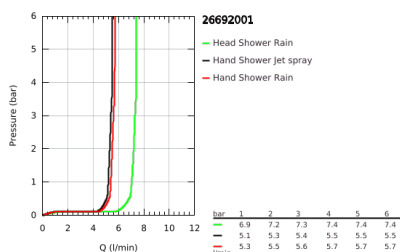

## 26 692 001 TEMPESTA SYSTEM 250 CUBE ZUHANYRENDSZER EGYKAROS KEVERŐVEL FALRA SZERELÉSHEZ

### TERMÉKLEÍRÁS

- Szín: króm
- az alábbiakból áll:
  - vízszintesen elforgatható 390 mm-es zuhanykar (14 047)
  - egykaros zuhanycsaptelep zuhanyváltóval
  - lehetővé teszi a vízkimenetek közti váltást
  - Tempesta 250 Cube fejszuhany (26 685)
  - zuhanyugár: Rain
  - maximális átfolyási sebesség (3 bar-nál): 7,3 l/perc
  - fejszuhany fehér hátlappal
  - gömbcsuklóval, forgási szög  $\pm 10^\circ$
  - kézi zuhany Tempesta Cube 110 (27 571)
  - 2-féle vízszugárral: Rain, Jet funkciók
  - maximális átfolyási sebesség (3 bar-nál): 5,6 l/perc
  - magasságában állítható kézizuhany tartó
  - Rotaflex TwistStop zuhanygégső 1.750 mm 1/2" x 1/2" (28 410)
  - maximális rendszerátfolyási sebesség (3 bar nyomáson): 7,3 l/perc
  - GROHE EcoJoy technológia a kisebb vízfogyasztás érdekében
  - GROHE SilkMove 46 mm-es kerámiabetét
  - GROHE SmartSwitch – egyszerűen forgassa el a tárcsát, hogy élvezhesse a kívánt vízszerési lehetőséget
  - GROHE DreamSpray tökéletes zuhanyugár
  - Ütésálló szilikongyűrű megakadályozza a károsodást a zuhany leejtésekor
  - GROHE LongLife felületkezelés
  - GROHE SpeedClean vízkőmentesítő fűvőkákkal
  - Inner WaterGuide - belső szigetelés a felület
  - TwistStop csavarodásmentes zuhanygégső
  - átfolyó rendszerű vízmelegítővel is használható (min. 18 kW/h)
  - minimális átfolyás 5 liter/perc
  - minimális kifolyási nyomás 1,0 bar
  - professional verzió