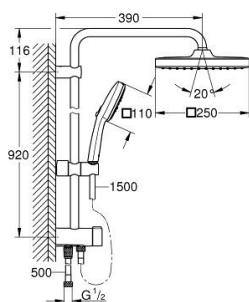

26 694 001 TEMPESTA SYSTEM 250 CUBE FLEX ZUHANYRENDSZER DIVERTERREL FALRA SZERELÉSHEZ

TERMÉKLEÍRÁS (1/2)

- Szín: króm
- zuhanyváltó
- az alábbiakból áll:
 - vízszintes 390 mm-es zuhanykar, beállítható a felszerelés előtt
 - váltás a diverterrel (irányváltó) kézi zuhany, fejuhany vagy fejuhany Eco funkcióval között
- Tempesta 250 Cube fejuhany (26 685)
- 2 zuhanyfunkció (diverteren keresztül): Rain, SmartRain
- maximális átfolyási sebesség (3 bar-nál): 7,3 l/perc
- fejuhany fehér hátlappal
- gömbcsuklóval, forgási szög $\pm 10^\circ$
- Tempesta Cube 110 kézizuhany (27 574)
- zuhanyfunkciók: Rain, Jet, Massage
- maximális átfolyási sebesség (3 bar-nál): 7,4 l/perc
- magasságában állítható kézizuhany tartó
- távolság a diverter (irányváltó) és a felső rögzítő között: 920 mm
- Relaxflex zuhany gégecső 1500 mm (28 151)
- Relaxflex zuhany gégecső 500 mm (22 115)
- rugalmas beszerelés: csatlakoztatható csapterlephoz / fali egységhez, vízellátással, az 500 mm-es zuhanytömlő 1/2"-os menetével
- maximális rendszerátfolyási sebesség (3 bar nyomáson): 7,4 l/perc
- GROHE EcoJoy technológia a kisebb vízfogyasztás érdekében
- GROHE SmartSwitch – egyszerűen forgassa el a tárcsát, hogy élvezhesse a kívánt vízsórásai lehetőséget
- GROHE DreamSpray tökéletes zuhanyugár
- Ütésálló szilikongyűrű megakadályozza a károsodást a zuhany lejtésekor
- GROHE LongLife felületkezelés
- GROHE SpeedClean vízkőmentesítő fűvőkákkal
- Inner WaterGuide - belső szigetelés a felület
- átfolyó rendszerű vízmelegítővel is használható (min. 18 kW/h)
- minimális átfolyás 5 liter/perc
- minimális kifolyási nyomás 1,0 bar

ALKATRÉSZEK , november 2021 – now

- 1: Szűrő (Cikkszám 0700200M)
 - 2: Csúszóelem (Cikkszám 48609000)
 - 3: Átváltó (Cikkszám 48338000)
 - 4: tömítés Ø18,5 x Ø12 x 2 (Cikkszám 0138900M)
 - 5: Szűrő (Cikkszám 48007000)
 - 6: Kiegészítő lemez (Cikkszám 26496000)*
- * Opcionális kiegészítők