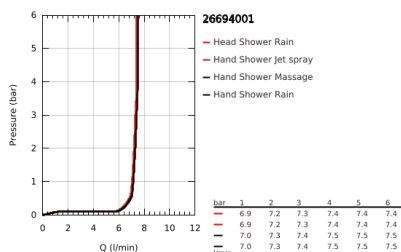

26 694 001 TEMPESTA SYSTEM 250 CUBE FLEX ZUHANYRENDSZER DIVERTERREL FALRA SZERELÉSHEZ

TERMÉKLEÍRÁS (1/2)

- Szín: króm
- zuhanyváltó
- az alábbiakból áll:
 - vízszintes 390 mm-es zuhanykar, beállítható a felszerelés előtt
 - váltás a diverterrel (irányváltó) kézi zuhany, fejuhany vagy fejuhany Eco funkcióval között
- Tempesta 250 Cube fejuhany (26 685)
- 2 zuhanyfunkció (diverteren keresztül): Rain, SmartRain
- maximális átfolyási sebesség (3 bar-nál): 7,3 l/perc
- fejuhany fehér hátlappal
- gömbcsuklóval, forgási szög $\pm 10^\circ$
- Tempesta Cube 110 kézizuhany (27 574)
- zuhanyfunkciók: Rain, Jet, Massage
- maximális átfolyási sebesség (3 bar-nál): 7,4 l/perc
- magasságában állítható kézizuhany tartó
- távolság a diverter (irányváltó) és a felső rögzítő között: 920 mm
- Relaxflex zuhany gégecső 1500 mm (28 151)
- Relaxflex zuhany gégecső 500 mm (22 115)
- rugalmas beszerelés: csatlakoztatható csapterlephoz / fali egységhez, vízellátással, az 500 mm-es zuhanytömlő 1/2"-os menetével
- maximális rendszerátfolyási sebesség (3 bar nyomáson): 7,4 l/perc
- GROHE EcoJoy technológia a kisebb vízfogyasztás érdekében
- GROHE SmartSwitch – egyszerűen forgassa el a tárcsát, hogy élvezhesse a kívánt vízsórásai lehetőséget
- GROHE DreamSpray tökéletes zuhanyugár
- Ütésálló szilikongyűrű megakadályozza a károsodást a zuhany lejtésekor
- GROHE LongLife felületkezelés
- GROHE SpeedClean vízkőmentesítő fűvőkákkal
- Inner WaterGuide - belső szigetelés a felület
- átfolyó rendszerű vízmelegítővel is használható (min. 18 kW/h)
- minimális átfolyás 5 liter/perc
- minimális kifolyási nyomás 1,0 bar