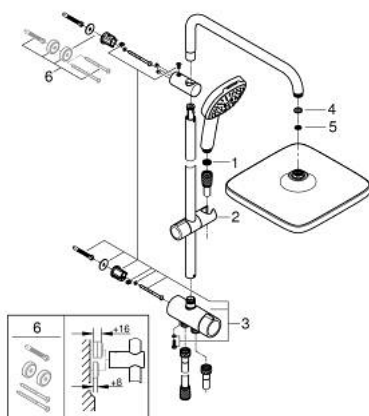

Pure Freude
an Wasser

26 694 001 TEMPESTA SYSTEM 250 CUBE FLEX ZUHANYRENDSZER DIVERTERREL FALRA SZERELÉSHEZ

TERMÉKLEÍRÁS (2/2)

- professional verzió

26 694 001 TEMPESTA SYSTEM 250 CUBE FLEX ZUHANYRENDSZER DIVERTERREL FALRA SZERELÉSHEZ

ALKATRÉSZEK , november 2021 – now

- 1: Szűrő (Cikkszám 0700200M)
 - 2: Csúszóelem (Cikkszám 48609000)
 - 3: Átváltó (Cikkszám 48338000)
 - 4: tömítés Ø18,5 x Ø12 x 2 (Cikkszám 0138900M)
 - 5: Szűrő (Cikkszám 48007000)
 - 6: Kiegészítő lemez (Cikkszám 26496000)*
- * Opcionális kiegészítők