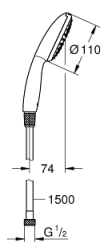

### TERMÉKLEÍRÁS

- Szín: króm
- az alábbiakból áll:
  - Vitalio Start 100 kézzzuhany (27 940)
  - VitalioFlex Trend 1500 mm 1/2" x 1/2" (28 741) zuhany gégecső
  - átfolyáskorlátozó 5,7 liter / perc
  - GROHE DreamSpray tökéletes zuhanyugár
  - GROHE LongLife felületkezelés
  - GROHE SpeedClean vízkőmentesítő fúvókákkal
  - Inner WaterGuide - belső szigetelés a felület
  - Űtésálló szilikonyűrű megakadályozza a károsodást a zuhany leejtésekor
  - átfolyós vízmelegítővel is alkalmazható
  - minimális kifolyási nyomás 1,0 bar
  - Fogyasztói verzió