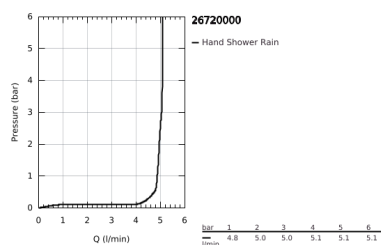

### TERMÉKLEÍRÁS

- Szín: króm
- az alábbiakból áll:
  - Vitalio Start 100 kézzzuhany (27 940)
  - VitalioFlex Trend 1500 mm 1/2" x 1/2" (28 741) zuhany gégecső
  - átfolyáskorlátozó 5,7 liter / perc
  - GROHE DreamSpray tökéletes zuhanyugár
  - GROHE LongLife felületkezelés
  - GROHE SpeedClean vízkőmentesítő fúvókákkal
  - Inner WaterGuide - belső szigetelés a felület
  - Űtésálló szilikonyűrű megakadályozza a károsodást a zuhany leejtésekor
  - átfolyós vízmelegítővel is alkalmazható
  - minimális kifolyási nyomás 1,0 bar
  - Fogyasztói verzió