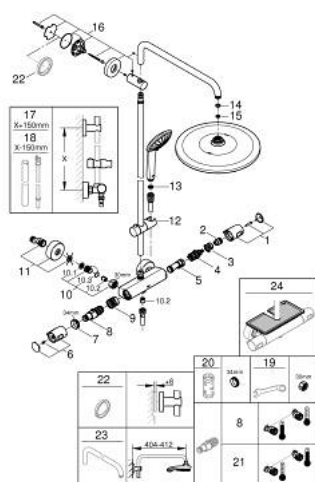

26 723 000 EUPHORIA SYSTEM 310 ZUHANYRENDSZER TERMOSZTÁTOS CSAPTELEPPEL, FALRA SZERELÉSHEZ

ALKATRÉSZEK , január 2020 – now

1. 1: Elzáró fogantyú (Cikkszám 47991000)
2. 2: Ütközőgyűrű (Cikkszám 47986000)
3. 3: Ütközőgyűrű (Cikkszám 47965000)
4. 4: Aquadimmer (Cikkszám 47364000)
5. 5: víz-vezetés (Cikkszám 47887000)
6. 6: Fogantyú (Cikkszám 47992000)
7. 7: rögzítőgyűrű (Cikkszám 47743000)
8. 8: Termosztát kompakt-belső rész 1/2" (Cikkszám 47439000)
9. 9: Vezető (Cikkszám 47975000)
10. 10: Visszafolyásgátló (Cikkszám 47189000)
- 10.1: Szennyfogó szűrő (Cikkszám 0726400M)
- 10.2: Visszafolyásgátló (Cikkszám 08565000)
- 10.3: O-gyűrű Ø17 x Ø2 (Cikkszám 0305500M)
14. 11: S-csatlakozó (Cikkszám 12662000)
15. 12: Csúszóelem (Cikkszám 12140000)
16. 13: Szűrő (Cikkszám 0700200M)
17. 14: tömítés Ø18,5 x Ø12 x 2 (Cikkszám 0138900M)
18. 15: Szűrő (Cikkszám 48007000)
19. 16: Zuhanyrúd-tartó (Cikkszám 48279000)
20. 17: Cső zuhanyrendszerhez, utólagos szereléshez (Cikkszám 48514000)*
21. 18: Cső zuhanyrendszerhez, utólagos szereléshez (Cikkszám 48515000)*
22. 19: Speciális kulcs (Cikkszám 19377000)*
23. 20: Dugókulcs (Cikkszám 19332000)*
24. 21: GROHE TurboStat termoelem 1/2" (Cikkszám 47175000)*
25. 22: Kiegyenlítő lemez (Cikkszám 27180000)*
26. 23: Zuhanykar, zuhanyrendszerekhez (Cikkszám 14047000)*
27. 24: GROHE EasyReach polc (Cikkszám 26362LN1)*

* Opcionális kiegészítők