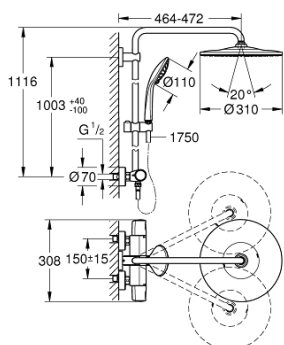

### TERMÉKLEÍRÁS (1/2)

- Szín: króm
- az alábbiakból áll:
  - vízszintesen 45°-ban elfordítható, 450 mm-es zuhanykar
  - falon kívüli termosztát Aquadimmerrel
  - lehetővé teszi a vízkimenetek közti váltást
  - Rainshower Mono 310 fejuhany (26 562)
  - GROHE PureRain
  - maximális átfolyási sebesség (3 bar nyomáson): 8 l/perc
  - gömbcsuklóval
  - elfordítható könyök ±15°
  - Euphoria 110 Massage kézizuhany (27 239)
  - Rain / Massage / SmartRain funkciókkal
  - maximális átfolyási sebesség (3 bar nyomáson): 8 l/perc
  - magasságában állítható kézizuhany tartó
  - Silverflex zuhanygégcső 1750 mm 1/2" x 1/2" (28 388 000)
  - maximális rendszerátfolyási sebesség (3 bar nyomáson): 8 l/perc
  - minimális átfolyás 5 liter/perc
  - GROHE TurboStat táglótestes termoelem
  - GROHE SafeStop fogantyú 38°C-nál biztonsági retesszel
  - GROHE SafeStop Plus opcionális hőmérséklet maximalizáló 43°C-nál (csomagolásban)
  - GROHE CoolTouch - nincs forrázásveszély
  - GROHE MetalGrip ergonomikus fém fogantyú
  - GROHE DreamSpray tökéletes zuhanyugár
  - GROHE LongLife felületkezelés
  - GROHE SprayDimmer (fokozatosan állítható vízmennyiség)
  - GROHE EcoJoy technológia a kisebb vízfogyasztás érdekében
  - Flexible Installation - (állítható felső konzol a meglévő furatokhoz)
  - Inner WaterGuide - belső szigetelés a felület
  - GROHE SpeedClean vízkőmentesítő fúvókákkal
  - TwistStop csavarodásmentes zuhanygégcső
  - átfolyó rendszerű vízmelegítővel is használható (min. 18 kW/h)