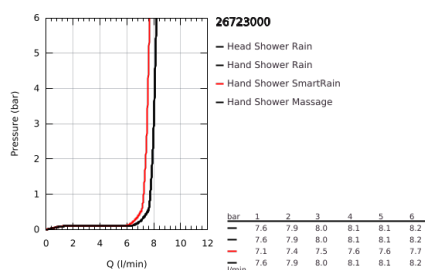

### TERMÉKLEÍRÁS (1/2)

- Szín: króm
- az alábbiakból áll:
  - vízszintesen 45°-ban elfordítható, 450 mm-es zuhanykar
  - falon kívüli termosztát Aquadimmerrel
  - lehetővé teszi a vízkimenetek közti váltást
  - Rainshower Mono 310 fejuhany (26 562)
  - GROHE PureRain
  - maximális átfolyási sebesség (3 bar nyomáson): 8 l/perc
  - gömbcsuklóval
  - elfordítható könyök ±15°
  - Euphoria 110 Massage kézizuhany (27 239)
  - Rain / Massage / SmartRain funkciókkal
  - maximális átfolyási sebesség (3 bar nyomáson): 8 l/perc
  - magasságában állítható kézizuhany tartó
  - Silverflex zuhanygégcső 1750 mm 1/2" x 1/2" (28 388 000)
  - maximális rendszerátfolyási sebesség (3 bar nyomáson): 8 l/perc
  - minimális átfolyás 5 liter/perc
  - GROHE TurboStat táglótestes termoelem
  - GROHE SafeStop fogantyú 38°C-nál biztonsági retesszel
  - GROHE SafeStop Plus opcionális hőmérséklet maximalizáló 43°C-nál (csomagolásban)
  - GROHE CoolTouch - nincs forrázásveszély
  - GROHE MetalGrip ergonomikus fém fogantyú
  - GROHE DreamSpray tökéletes zuhanyugár
  - GROHE LongLife felületkezelés
  - GROHE SprayDimmer (fokozatosan állítható vízmennyiség)
  - GROHE EcoJoy technológia a kisebb vízfogyasztás érdekében
  - Flexible Installation - (állítható felső konzol a meglévő furatokhoz)
  - Inner WaterGuide - belső szigetelés a felület
  - GROHE SpeedClean vízkőmentesítő fúvókákkal
  - TwistStop csavarodásmentes zuhanygégcső
  - átfolyó rendszerű vízmelegítővel is használható (min. 18 kW/h)