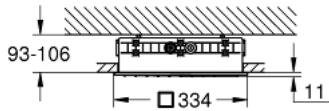

## 26 731 000 RAINSHOWER AQUA MONO MENNYEZETI ZUHANY BEÉPÍTŐKÉSZLETTEL1 FUNKCIÓS

### TERMÉKLEÍRÁS

- Szín: króm
- GROHE PureRain
- tartalmazza a beépítő testet, a rögzítőanyagot és a további kombinációkhoz szükséges tömítőanyagot
- 334 x 334 mm
- színazonos zuhanytárcsa
- csatlakozó menet 1/2"
- GROHE DreamSpray tökéletes zuhanyugár
- GROHE LongLife felületkezelés
- GROHE SpeedClean vízkömentesítő fúvókákkal
- minimális kifolyási nyomás 1,0 bar
- maximális átfolyási mennyiség (3 bar-nál): 21 l/perc (korlátlan átfolyás mellett)