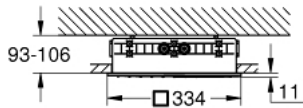

26 733 000 RAINSHOWER AQUA DUO MENNYEZETI ZUHANY BEÉPÍTŐKÉSZLETTEL2 FUNKCIÓS

TERMÉKLEÍRÁS

- Szín: króm
- GROHE PureRain, ActiveRain zuhanyfunkciók
- tartalmazza a beépítő testet, a rögzítőanyagot és a további kombinációkhoz szükséges tömítőanyagot
- 334 x 334 mm
- színazonos zuhanytárcsa
- csatlakozó menetek 1/2"
- GROHE DreamSpray tökéletes zuhansugár
- GROHE LongLife felületkezelés
- GROHE SpeedClean vízkőmentesítő fúvókákkal
- minimális kifolyási nyomás 1,0 bar
- maximális átfolyási mennyiség (3 bar-nál): 20 + 16 l/perc (korlátlan átfolyás mellett)