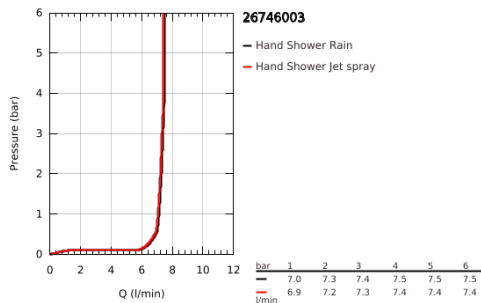

26 746 003 TEMPESTA CUBE 110 KÉZIZUHANY 2 SPRAY

TERMÉKLEÍRÁS

- Szín: króm
- zuhanyfunkciók: Rain, Jet
- maximális átfolyási sebesség (3 bar-nál): 7,4 l/perc
- GROHE EcoJoy technológia a kisebb vízfogyasztás érdekében
- GROHE SmartSwitch – egyszerűen forgassa el a tárcsát, hogy élvezhesse a kívánt vízszórási lehetőséget
- GROHE DreamSpray tökéletes zuhany sugár
- GROHE LongLife felületkezelés
- GROHE SpeedClean vízkőmentesítő fúvókákkal
- Inner WaterGuide - belső szigetelés a felület
- Űtésálló szilikongyűrű megakadályozza a károsodást a zuhany leejtésekor
- univerzális rögzítési rendszer, illeszkedik minden normál zuhanycsőhöz
- minimális kifolyási nyomás 1,0 bar
- átfolyós vízmelegítővel is alkalmazható
- professional verzió