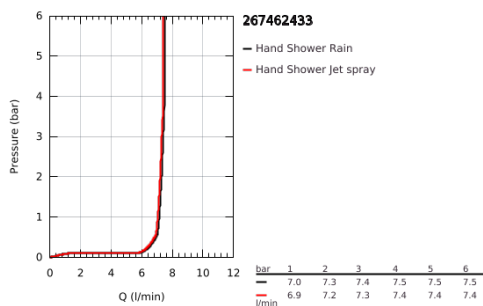

26 746 243 3 TEMPESTA CUBE 110 KÉZIZUHANY 2 SPRAY

TERMÉKLEÍRÁS

- Szín: matte black
- zuhanyfunkciók: Rain, Jet
- maximális átfolyási sebesség (3 bar-nál): 7,4 l/perc
- GROHE EcoJoy technológia a kisebb vízfogyasztás érdekében
- GROHE SmartSwitch – egyszerűen forgassa el a tárcsát, hogy élvezhesse a kívánt vízsórás lehetőséget
- GROHE DreamSpray tökéletes zuhany sugár
- GROHE SpeedClean vízkőmentesítő fúvókákkal
- Inner WaterGuide - belső szigetelés a felület
- Ütésálló szilikonyűrű megakadályozza a károsodást a zuhany lejtésekor
- univerzális rögzítési rendszer, illeszkedik minden normál zuhanycsőhöz
- minimális kifolyási nyomás 1,0 bar
- átfolyós vízmelegítővel is alkalmazható
- professional verzió