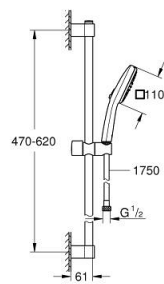

26 748 003 TEMPESTA CUBE 110 RUDAS ZUHANYGARNITÚRA, 2 FÉLE VÍZSUGARAS KÉZIZUHANNYAL

TERMÉKLEÍRÁS

- Szín: króm
- az alábbiakból áll:
 - Tempesta Cube 110 kézi zuhanyfej (26 746)
 - zuhanyfunkciók: Rain, Jet
 - zuhanyrúd 600 mm (27 523)
- maximális átfolyási sebesség (3 bar-nál): 7,4 l/perc
- Relaxflex zuhanygégső 1.750 mm, 1/2" x 1/2" (28 154)
- GROHE EcoJoy technológia a kisebb vízfogyasztás érdekében
- GROHE SmartSwitch – egyszerűen forgassa el a tárcsát, hogy élvezhesse a kívánt vízszórási lehetőséget
- GROHE DreamSpray tökéletes zuhanyugár
- GROHE LongLife felületkezelés
- Flexible Installation - (állítható felső konzol a meglévő furatokhoz)
- állítható csúszóelem (fordítható és csúsztatható zuhanytartó)
- GROHE SpeedClean vízkőmentesítő fúvókákkal
- Inner WaterGuide - belső szigetelés a felület
- Ütésálló szilikongyűrű megakadályozza a károsodást a zuhany lejtésekor
- minimális kifolyási nyomás 1,0 bar
- átfolyós vízmelegítővel is alkalmazható
- professional verzió

26 748 003 TEMPESTA CUBE 110 RUDAS ZUHANYGARNITÚRA, 2 FÉLE VÍZSUGARAS KÉZIZUHANNYAL

ALKATRÉSZEK , április 2020 – now

- 1: Zuhanyrúd-tartó (Cikkszám 48607000)
 - 2: Csúszóelem (Cikkszám 48609000)
 - 3: Zuhanyrúd-tartó (Cikkszám 48608000)
 - 4: Szűrő (Cikkszám 0700200M)
 - 5: Kiegyenlítő lemez (Cikkszám 48543001)*
- * Opcionális kiegészítők