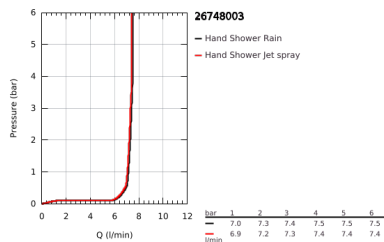

26 748 003 TEMPESTA CUBE 110 RUDAS ZUHANYGARNITÚRA, 2 FÉLE VÍZSUGARAS KÉZIZUHANNYAL

TERMÉKLEÍRÁS

- Szín: króm
- az alábbiakból áll:
 - Tempesta Cube 110 kézi zuhanyfej (26 746)
 - zuhanyfunkciók: Rain, Jet
 - zuhanyrúd 600 mm (27 523)
- maximális átfolyási sebesség (3 bar-nál): 7,4 l/perc
- Relaxflex zuhanygégső 1.750 mm, 1/2" x 1/2" (28 154)
- GROHE EcoJoy technológia a kisebb vízfogyasztás érdekében
- GROHE SmartSwitch – egyszerűen forgassa el a tárcsát, hogy élvezhesse a kívánt vízszórási lehetőséget
- GROHE DreamSpray tökéletes zuhanyugár
- GROHE LongLife felületkezelés
- Flexible Installation - (állítható felső konzol a meglévő furatokhoz)
- állítható csúszóelem (fordítható és csúsztatható zuhanytartó)
- GROHE SpeedClean vízkőmentesítő fúvókákkal
- Inner WaterGuide - belső szigetelés a felület
- Ütésálló szilikongyűrű megakadályozza a károsodást a zuhany lejtésekor
- minimális kifolyási nyomás 1,0 bar
- átfolyós vízmelegítővel is alkalmazható
- professional verzió

26 748 003 TEMPESTA CUBE 110 RUDAS ZUHANYGARNITÚRA, 2 FÉLE VÍZSUGARAS KÉZIZUHANNYAL

ALKATRÉSZEK , április 2020 – now

- 1: Zuhanyrúd-tartó (Cikkszám 48607000)
 - 2: Csúszóelem (Cikkszám 48609000)
 - 3: Zuhanyrúd-tartó (Cikkszám 48608000)
 - 4: Szűrő (Cikkszám 0700200M)
 - 5: Kiegyenlítő lemez (Cikkszám 48543001)*
- * Opcionális kiegészítők