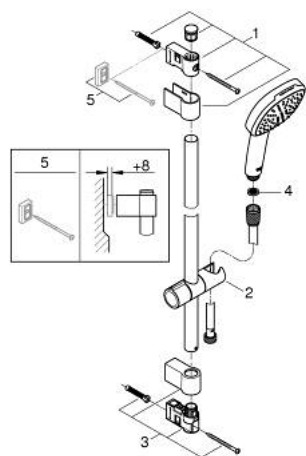

26 748 003 TEMPESTA CUBE 110 RUDAS ZUHANYGARNITÚRA, 2 FÉLE VÍZSUGARAS KÉZIZUHANNYAL

TERMÉKLEÍRÁS

- Szín: króm
- az alábbiakból áll:
 - Tempesta Cube 110 kézi zuhanyfej (26 746)
 - zuhanyfunkciók: Rain, Jet
 - zuhanyrúd 600 mm (27 523)
- maximális átfolyási sebesség (3 bar-nál): 7,4 l/perc
- Relaxflex zuhanygégső 1.750 mm, 1/2" x 1/2" (28 154)
- GROHE EcoJoy technológia a kisebb vízfogyasztás érdekében
- GROHE SmartSwitch – egyszerűen forgassa el a tárcsát, hogy élvezhesse a kívánt vízszórási lehetőséget
- GROHE DreamSpray tökéletes zuhanyugár
- GROHE LongLife felületkezelés
- Flexible Installation - (állítható felső konzol a meglévő furatokhoz)
- állítható csúszóelem (fordítható és csúsztatható zuhanytartó)
- GROHE SpeedClean vízkőmentesítő fúvókákkal
- Inner WaterGuide - belső szigetelés a felület
- Ütésálló szilikongyűrű megakadályozza a károsodást a zuhany lejtésekor
- minimális kifolyási nyomás 1,0 bar
- átfolyós vízmelegítővel is alkalmazható
- professional verzió

26 748 003 TEMPESTA CUBE 110 RUDAS ZUHANYGARNITÚRA, 2 FÉLE VÍZSUGARAS KÉZIZUHANNYAL

ALKATRÉSZEK , április 2020 – now

- 1: Zuhanyrúd-tartó (Cikkszám 48607000)
 - 2: Csúszóelem (Cikkszám 48609000)
 - 3: Zuhanyrúd-tartó (Cikkszám 48608000)
 - 4: Szűrő (Cikkszám 0700200M)
 - 5: Kiegyenlítő lemez (Cikkszám 48543001)*
- * Opcionális kiegészítők