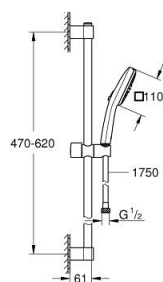

26 748 243 3 TEMPESTA CUBE 110 RUDAS ZUHANYGARNITÚRA, 2 FÉLE VÍZSUGARAS KÉZIZUHANNYAL

TERMÉKLEÍRÁS

- Szín: matte black
- az alábbiakból áll:
 - Tempesta Cube 110 kézi zuhanyfej (26 746)
 - zuhanyfunkciók: Rain, Jet
 - maximális átfolyási sebesség (3 bar-nál): 7,4 l/perc
 - zuhanyrúd 600 mm (27 523)
 - zuhanycső 1750 mm 1/2" x 1/2" (28 388)
 - GROHE EcoJoy technológia a kisebb vízfogyasztás érdekében
 - GROHE SmartSwitch – egyszerűen forgassa el a tárcsát, hogy élvezhesse a kívánt vízszórási lehetőséget
 - GROHE DreamSpray tökéletes zuhanyugár
 - Flexible Installation - (állítható felső konzol a meglévő furatokhoz)
 - állítható csúszóelem (fordítható és csúsztatható zuhanytartó)
 - GROHE SpeedClean vízkőmentesítő fúvókákkal
 - Inner WaterGuide - belső szigetelés a felület
 - Űtésálló szilikongyűrű megakadályozza a károsodást a zuhany leejtésekor
- minimális kifolyási nyomás 1,0 bar
- átfolyós vízmelegítővel is alkalmazható
- professional verzió

26 748 243 3 TEMPESTA CUBE 110 RUDAS ZUHANYGARNITÚRA, 2 FÉLE VÍZSUGARAS KÉZIZUHANNYAL

ALKATRÉSZEK , február 2023 – now

1: Zuhanyrúd-tartó (Cikkszám 486072430)

2: Csúszóelem (Cikkszám 486092430)

3: Zuhanyrúd-tartó (Cikkszám 486082430)

4: Szűrő (Cikkszám 0700200M)

5: Kiegyenlítő lemez (Cikkszám 48543001)*

* Opcionális kiegészítők