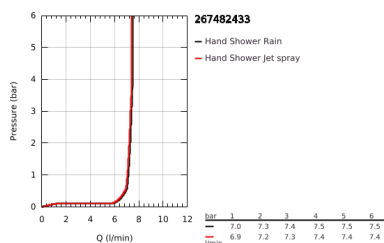

26 748 243 3 TEMPESTA CUBE 110 RUDAS ZUHANYGARNITÚRA, 2 FÉLE VÍZSUGARAS KÉZIZUHANNYAL

TERMÉKLEÍRÁS

- Szín: matte black
- az alábbiakból áll:
 - Tempesta Cube 110 kézi zuhanyfej (26 746)
 - zuhanyfunkciók: Rain, Jet
 - maximális átfolyási sebesség (3 bar-nál): 7,4 l/perc
 - zuhanyrúd 600 mm (27 523)
 - zuhanycső 1750 mm 1/2" x 1/2" (28 388)
 - GROHE EcoJoy technológia a kisebb vízfogyasztás érdekében
 - GROHE SmartSwitch – egyszerűen forgassa el a tárcsát, hogy élvezhesse a kívánt vízszórási lehetőséget
 - GROHE DreamSpray tökéletes zuhanyugár
 - Flexible Installation - (állítható felső konzol a meglévő furatokhoz)
 - állítható csúszóelem (fordítható és csúsztatható zuhanytartó)
 - GROHE SpeedClean vízkőmentesítő fúvókákkal
 - Inner WaterGuide - belső szigetelés a felület
 - Űtésálló szilikongyűrű megakadályozza a károsodást a zuhany leejtésekor
- minimális kifolyási nyomás 1,0 bar
- átfolyós vízmelegítővel is alkalmazható
- professional verzió