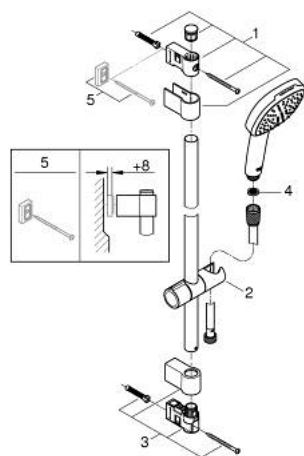

26 748 243 3 TEMPESTA CUBE 110 RUDAS ZUHANYGARNITÚRA, 2 FÉLE VÍZSUGARAS KÉZIZUHANNYAL

TERMÉKLEÍRÁS

- Szín: matte black
- az alábbiakból áll:
 - Tempesta Cube 110 kézi zuhanyfej (26 746)
 - zuhanyfunkciók: Rain, Jet
 - maximális átfolyási sebesség (3 bar-nál): 7,4 l/perc
 - zuhanyrúd 600 mm (27 523)
 - zuhanycső 1750 mm 1/2" x 1/2" (28 388)
 - GROHE EcoJoy technológia a kisebb vízfogyasztás érdekében
 - GROHE SmartSwitch – egyszerűen forgassa el a tárcsát, hogy élvezhesse a kívánt vízszórási lehetőséget
 - GROHE DreamSpray tökéletes zuhanyugár
 - Flexible Installation - (állítható felső konzol a meglévő furatokhoz)
 - állítható csúszóelem (fordítható és csúsztatható zuhanytartó)
 - GROHE SpeedClean vízkőmentesítő fúvókákkal
 - Inner WaterGuide - belső szigetelés a felület
 - Űtésálló szilikongyűrű megakadályozza a károsodást a zuhany leejtésekor
- minimális kifolyási nyomás 1,0 bar
- átfolyós vízmelegítővel is alkalmazható
- professional verzió

26 748 243 3 TEMPESTA CUBE 110 RUDAS ZUHANYGARNITÚRA, 2 FÉLE VÍZSUGARAS KÉZIZUHANNYAL

ALKATRÉSZEK , február 2023 – now

1: Zuhanyrúd-tartó (Cikkszám 486072430)

2: Csúszóelem (Cikkszám 486092430)

3: Zuhanyrúd-tartó (Cikkszám 486082430)

4: Szűrő (Cikkszám 0700200M)

5: Kiegyenlítő lemez (Cikkszám 48543001)*

* Opcionális kiegészítők