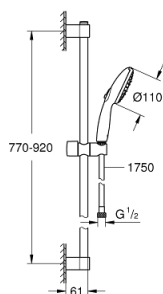

26 771 003 TEMPESTA 110 SINES ZUHANYSZETT 3 SPRAY (RAIN, JET, MASSAGE)

TERMÉKLEÍRÁS

- Szín: króm
- az alábbiakból áll:
- Tempesta 110 kézizuhany (28 419)
- maximális átfolyási sebesség (3 bar-nál): 7,4 l/perc
- zuhanyrúd 900 mm (27 524)
- Relaxaflex zuhanygégecső 1.750 mm, 1/2" x 1/2" (28 154)
- GROHE EcoJoy technológia a kisebb vízfogyasztás érdekében
- GROHE SmartSwitch – egyszerűen forgassa el a tárcsát, hogy élvezhesse a kívánt vízszerűségi lehetőséget
- GROHE DreamSpray tökéletes zuhanyugár
- GROHE LongLife felületkezelés
- Flexible Installation - (állítható felső konzol a meglévő furatokhoz)
- állítható csúszóelem (fordítható és csúsztatható zuhanytartó)
- GROHE SpeedClean vízkőmentesítő fúvókákkal
- Inner WaterGuide - belső szigetelés a felület
- Ütésálló szilikongyűrű megakadályozza a károsodást a zuhany leejtésekor
- minimális kifolyási nyomás 1,0 bar
- átfolyós vízmelegítővel is alkalmazható
- professional verzió

26 771 003 TEMPESTA 110 SINES ZUHANYSZETT 3 SPRAY (RAIN, JET, MASSAGE)

ALKATRÉSZEK , április 2020 – now

- 1: Zuhanyrúd-tartó (Cikkszám 48607000)
 - 2: Csúszóelem (Cikkszám 48609000)
 - 3: Zuhanyrúd-tartó (Cikkszám 48608000)
 - 4: Szűrő (Cikkszám 0700200M)
 - 5: Kiegészítő lemez (Cikkszám 48543001)*
- * Opcionális kiegészítők