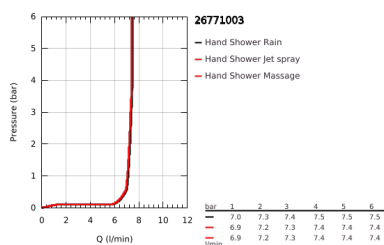

26 771 003 TEMPESTA 110 SINES ZUHANYSZETT 3 SPRAY (RAIN, JET, MASSAGE)

TERMÉKLEÍRÁS

- Szín: króm
- az alábbiakból áll:
- Tempesta 110 kézizuhany (28 419)
- maximális átfolyási sebesség (3 bar-nál): 7,4 l/perc
- zuhanyrúd 900 mm (27 524)
- Relaxaflex zuhanygégecső 1.750 mm, 1/2" x 1/2" (28 154)
- GROHE EcoJoy technológia a kisebb vízfogyasztás érdekében
- GROHE SmartSwitch – egyszerűen forgassa el a tárcsát, hogy élvezhesse a kívánt vízszerűségi lehetőséget
- GROHE DreamSpray tökéletes zuhanyugár
- GROHE LongLife felületkezelés
- Flexible Installation - (állítható felső konzol a meglévő furatokhoz)
- állítható csúszóelem (fordítható és csúsztatható zuhanytartó)
- GROHE SpeedClean vízkőmentesítő fúvókákkal
- Inner WaterGuide - belső szigetelés a felület
- Ütésálló szilikongyűrű megakadályozza a károsodást a zuhany leejtésekor
- minimális kifolyási nyomás 1,0 bar
- átfolyós vízmelegítővel is alkalmazható
- professional verzió

26 771 003 TEMPESTA 110 SINES ZUHANYSZETT 3 SPRAY (RAIN, JET, MASSAGE)

ALKATRÉSZEK , április 2020 – now

- 1: Zuhanyrúd-tartó (Cikkszám 48607000)
 - 2: Csúszóelem (Cikkszám 48609000)
 - 3: Zuhanyrúd-tartó (Cikkszám 48608000)
 - 4: Szűrő (Cikkszám 0700200M)
 - 5: Kiegészítő lemez (Cikkszám 48543001)*
- * Opcionális kiegészítők