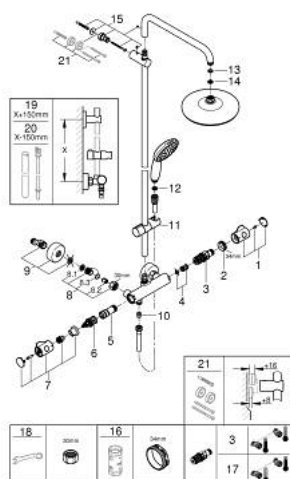

26 811 001 TEMPESTA SYSTEM 210 TERMOSZTÁTOS ZUHANYRENDSZER FALRA SZERELÉSRE

ALKATRÉSZEK , november 2021 – now

- 1: Hőmérséklet-szabályozó fogantyú (Cikkszám 47981000)
- 2: rögzítőgyűrű (Cikkszám 47743000)
- 3: Termosztát kompakt-belső rész 1/2" (Cikkszám 47439000)
- 4: Ütközőkészlet (Cikkszám 47398000)
- 5: víz-vezetés (Cikkszám 47751000)
- 6: Aquadimmer (Cikkszám 12433000)
- 7: Aquadimmer elzárókar (Cikkszám 49056000)
- 8: Visszafolyásgátló (Cikkszám 47189000)
- 8.1: Szennyfogó szűrő (Cikkszám 0726400M)
- 8.2: Visszafolyásgátló (Cikkszám 08565000)
- 8.3: O-gyűrű Ø17 x Ø2 (Cikkszám 0305500M)
- 9: S-csatlakozó (Cikkszám 12662000)
- 10: Visszafolyásgátló (Cikkszám 08565000)
- 11: Csúszóelem (Cikkszám 48609000)
- 12: Szűrő (Cikkszám 0700200M)
- 13: tömítés Ø18,5 x Ø12 x 2 (Cikkszám 0138900M)
- 14: Szűrő (Cikkszám 48007000)
- 15: Zuhanyrúd-tartó (Cikkszám 48423000)
- 16: Dugókulcs (Cikkszám 19332000)*
- 17: GROHE TurboStat termoelem 1/2" (Cikkszám 47175000)*
- 18: Speciális kulcs (Cikkszám 19377000)*
- 19: Cső zuhanyrendszerhez, utólagos szereléshez (Cikkszám 48514000)*
- 20: Cső zuhanyrendszerhez, utólagos szereléshez (Cikkszám 48515000)*
- 21: Kiegyenlítő lemez (Cikkszám 26496000)*