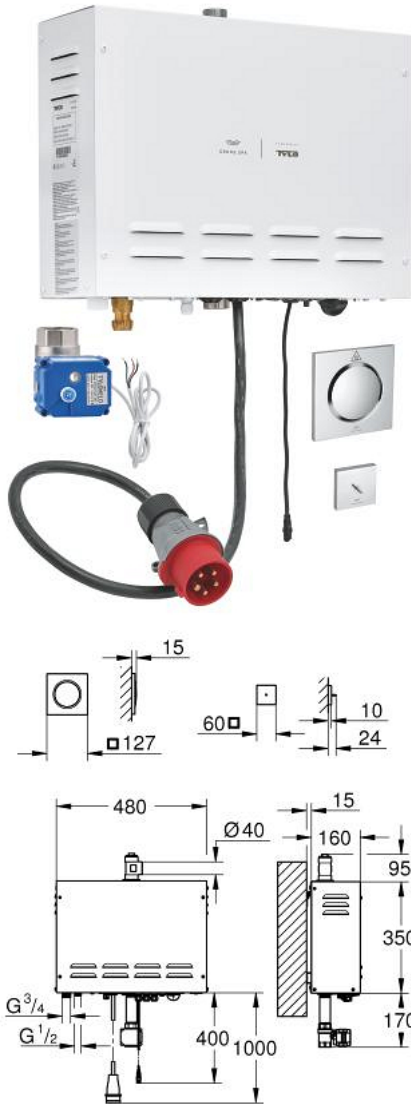

26 828 000 F-DIGITAL DELUXE GŐZ GENERÁTOR 9.9 KW GŐZKIMENETTEL ÉS HŐMÉRSÉKLET-ÉRZÉKELŐVEL

TERMÉKLEÍRÁS

- az alábbiakból áll:
- gőz generátor 3,3-tól 9,9 kW-ig
- 480 x 350 x 160 mm
- max. 16 m³-es gőzkamrákhoz alkalmas
- tápfeszültség 400 V 3L+N+PE AC, 50 Hz
- teljesítmény 9,9 kW
- vízcsatlakozás 3/4"
- üzemi nyomás 1-10 bar (nyomáscsökkentőn keresztül)
- automatikus ürités
- vízkimenet 1/2"
- gőzkimenet 1/2"
- védelmi mód IP 23
- CE-minősítéssel
- csatlakozódugóval
- gőz kimeneti modulal
- 127 x 127 mm
- csatlakozó menet 1/2"
- hőérzékelő modulal
- 60 x 60 x 12 mm
- GROHE LongLife felületkezelés
- beépítőkészlet (29 414), F-digital Deluxe bázisegység (112 133 9990), tápegység (117 699 9990) és különböző csatlakozókábelek szükségesek
– a beépítési helyzettől függően minden alkatrész külön rendelendő

Pure Freude
an Wasser

26 828 000 F-DIGITAL DELUXE GŐZ GENERÁTOR 9.9 KW GŐZKIMENETTEL ÉS HŐMÉRSÉKLET-ÉRZÉKELŐVEL

ALKATRÉSZEK , június 2021 – now

1: steam generator 400V (Cikkszám 1000669990)