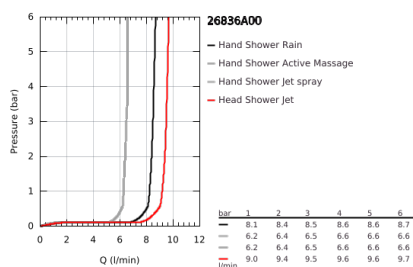

26 836 A00 RAINSHOWER SMARTACTIVE 310 TERMOSZTÁTOS ZUHANYRENDSZER FALRA SZERELÉSRE

TERMÉKLEÍRÁS

- Szín: Hard Graphite
- az alábbiakból áll:
 - vízszintesen 45°-ban elfordítható, 450 mm-es zuhanykar
 - falon kívüli termosztát Aquadimmerrel
 - lehetővé teszi a vízkimenetek közti váltást
 - Rainshower Mono 310 fejuhany
 - maximális átfolyás sebesség (3 bar-on): 9,5 l/perc
 - gömbcsuklóval
 - elfordítható könyök ±15°
 - Rainshower SmartActive 130 kézizuhany
 - maximális átfolyási sebesség (3 bar nyomáson): 8,5 l/perc
 - magasságában állítható kézizuhany tartó
 - tartalmazza a fejlesztett csúszóelemet
 - Silverflex zuhanycső 1750 mm
 - GROHE EcoJoy technológia a kisebb vízfogyasztás érdekében
 - GROHE TurboStat táglótestes termoelem
 - GROHE SafeStop fogantyú 38°C-nál biztonsági retesszel
 - GROHE SafeStop Plus opcionális hőmérséklet maximalizáló 43°C-nál (csomagolásban)
 - GROHE CoolTouch - nincs forrázásveszély
 - GROHE DreamSpray tökéletes zuhanyugár
 - GROHE SmartTip zuhanyfunkció kiválasztása vezérlőgyűrű megnyomásával
 - GROHE LongLife felületkezelés
 - Flexible Installation - (állítható felső konzol a meglévő furatokhoz)
 - GROHE SpeedClean vízkőmentesítő fúvókákkal
 - átfolyó rendszerű vízmelegítővel is használható (min. 18 kW/h)
 - minimális átfolyás 5 liter/perc
 - DR-sárgaréz