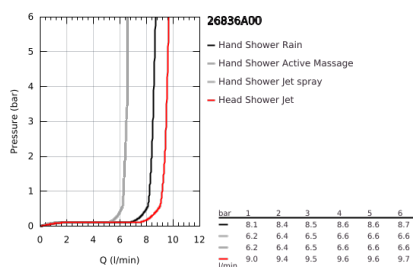

26 836 A00 RAINSHOWER SMARTACTIVE 310 TERMOSZTÁTOS ZUHANYRENDSZER FALRA SZERELÉSRE

TERMÉKLEÍRÁS

- Szín: Hard Graphite
- az alábbiakból áll:
 - vízszintesen 45°-ban elfordítható, 450 mm-es zuhanykar
 - falon kívüli termosztát Aquadimmerrel
 - lehetővé teszi a vízkimenetek közti váltást
 - Rainshower Mono 310 fejuhany
 - maximális átfolyás sebesség (3 bar-on): 9,5 l/perc
 - gömbcsuklóval
 - elfordítható könyök ±15°
 - Rainshower SmartActive 130 kézizuhany
 - maximális átfolyási sebesség (3 bar nyomáson): 8,5 l/perc
 - magasságában állítható kézizuhany tartó
 - tartalmazza a fejlesztett csúszóelemet
 - Silverflex zuhanycső 1750 mm
 - GROHE TurboStat táglótestes termoelem
 - GROHE SafeStop fogantyú 38°C-nál biztonsági retesszel
 - GROHE SafeStop Plus opcionális hőmérséklet maximalizáló 43°C-nál (csomagolásban)
 - GROHE CoolTouch - nincs forrázásveszély
 - GROHE DreamSpray tökéletes zuhanyugár
 - GROHE SmartTip zuhanyfunkció kiválasztása vezérlőgyűrű megnyomásával
 - GROHE LongLife felületkezelés
 - Flexible Installation - (állítható felső konzol a meglévő furatokhoz)
 - GROHE SpeedClean vízkőmentesítő fúvókákkal
 - átfolyó rendszerű vízmelegítővel is használható (min. 18 kW/h)
 - minimális átfolyás 5 liter/perc
 - DR-sárgaréz