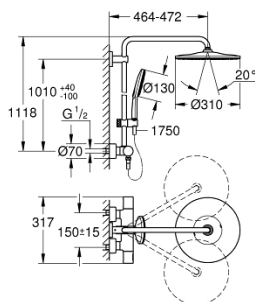

26 836 A00 RAINSHOWER SMARTACTIVE 310 TERMOSZTÁTOS ZUHANYRENDSZER FALRA SZERELÉSRE

TERMÉKLEÍRÁS

- Szín: Hard Graphite
- az alábbiakból áll:
 - vízszintesen 45°-ban elfordítható, 450 mm-es zuhanykar
 - falon kívüli termosztát Aquadimmerrel
 - lehetővé teszi a vízkimenetek közti váltást
 - Rainshower Mono 310 fejuhany
 - maximális átfolyás sebesség (3 bar-on): 9,5 l/perc
 - gömbcsuklóval
 - elfordítható könyök ±15°
 - Rainshower SmartActive 130 kézizuhany
 - maximális átfolyási sebesség (3 bar nyomáson): 8,5 l/perc
 - magasságában állítható kézizuhany tartó
 - tartalmazza a fejlesztett csúszóelemet
 - Silverflex zuhanycső 1750 mm
 - GROHE EcoJoy technológia a kisebb vízfogyasztás érdekében
 - GROHE TurboStat táglótestes termoelem
 - GROHE SafeStop fogantyú 38°C-nál biztonsági retesszel
 - GROHE SafeStop Plus opcionális hőmérséklet maximalizáló 43°C-nál (csomagolásban)
 - GROHE CoolTouch - nincs forrázásveszély
 - GROHE DreamSpray tökéletes zuhanyugár
 - GROHE SmartTip zuhanyfunkció kiválasztása vezérlőgyűrű megnyomásával
 - GROHE LongLife felületkezelés
 - Flexible Installation - (állítható felső konzol a meglévő furatokhoz)
 - GROHE SpeedClean vízkőmentesítő fúvókákkal
 - átfolyó rendszerű vízmelegítővel is használható (min. 18 kW/h)
 - minimális átfolyás 5 liter/perc
 - DR-sárgaréz