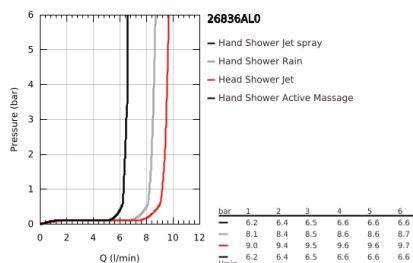

26 836 AL0 RAINSHOWER SMARTACTIVE 310 TERMOSZTÁTOS ZUHANYRENDSZER FALRA SZERELÉSRE

TERMÉKLEÍRÁS

- Szín: Brushed Hard Graphite
- az alábbiakból áll:
 - vízszintesen 45°-ban elfordítható, 450 mm-es zuhanykar
 - falon kívüli termosztát Aquadimmerrel
 - lehetővé teszi a vízkimenetek közti váltást
 - Rainshower Mono 310 fejuhany
 - maximális átfolyás sebesség (3 bar-on): 9,5 l/perc
 - gömbcsuklóval
 - elfordítható könyök ±15°
 - Rainshower SmartActive 130 kézizuhany
 - maximális átfolyási sebesség (3 bar nyomáson): 8,5 l/perc
 - magasságában állítható kézizuhany tartó
 - tartalmazza a fejlesztett csúszóelemet
 - Silverflex zuhanycső 1750 mm
 - GROHE EcoJoy technológia a kisebb vízfogyasztás érdekében
 - GROHE TurboStat táglótestes termoelem
 - GROHE SafeStop fogantyú 38°C-nál biztonsági retesszel
 - GROHE SafeStop Plus opcionális hőmérséklet maximalizáló 43°C-nál (csomagolásban)
 - GROHE CoolTouch - nincs forrázásveszély
 - GROHE DreamSpray tökéletes zuhanyugár
 - GROHE SmartTip zuhanyfunkció kiválasztása vezérlőgyűrű megnyomásával
 - GROHE LongLife felületkezelés
 - Flexible Installation - (állítható felső konzol a meglévő furatokhoz)
 - GROHE SpeedClean vízkőmentesítő fúvókákkal
 - átfolyó rendszerű vízmelegítővel is használható (min. 18 kW/h)
 - minimális átfolyás 5 liter/perc
 - DR-sárgaréz