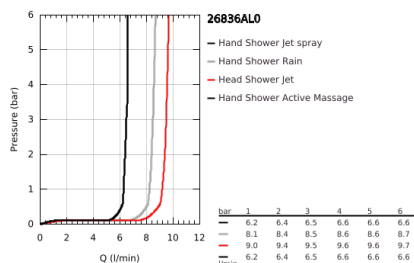

26 836 AL0 RAINSHOWER SMARTACTIVE 310 TERMOSZTÁTOS ZUHANYRENDSZER FALRA SZERELÉSRE

TERMÉKLEÍRÁS

- Szín: Brushed Hard Graphite
- az alábbiakból áll:
 - vízszintesen 45°-ban elfordítható, 450 mm-es zuhanykar
 - falon kívüli termosztát Aquadimmerrel
 - lehetővé teszi a vízkimenetek közti váltást
 - Rainshower Mono 310 fejuhany
 - maximális átfolyás sebesség (3 bar-on): 9,5 l/perc
 - gömbcsuklóval
 - elfordítható könyök ±15°
 - Rainshower SmartActive 130 kézizuhany
 - maximális átfolyási sebesség (3 bar nyomáson): 8,5 l/perc
 - magasságában állítható kézizuhany tartó
 - tartalmazza a fejlesztett csúszóelemet
 - Silverflex zuhanycső 1750 mm
 - GROHE TurboStat táglótestes termoelem
 - GROHE SafeStop fogantyú 38°C-nál biztonsági retesszel
 - GROHE SafeStop Plus opcionális hőmérséklet maximalizáló 43°C-nál (csomagolásban)
 - GROHE CoolTouch - nincs forrázásveszély
 - GROHE DreamSpray tökéletes zuhanyugár
 - GROHE SmartTip zuhanyfunkció kiválasztása vezérlőgyűrű megnyomásával
 - GROHE LongLife felületkezelés
 - Flexible Installation - (állítható felső konzol a meglévő furatokhoz)
 - GROHE SpeedClean vízkőmentesítő fúvókákkal
 - átfolyó rendszerű vízmelegítővel is használható (min. 18 kW/h)
 - minimális átfolyás 5 liter/perc
 - DR-sárgaréz