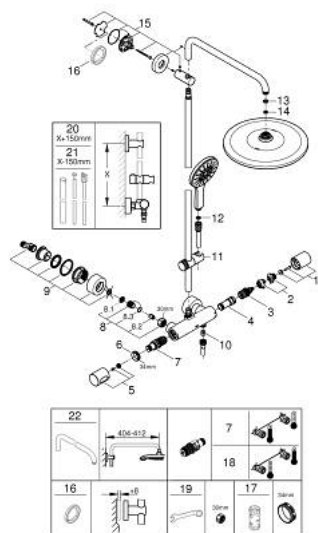

26 836 AL0 RAINSHOWER SMARTACTIVE 310 TERMOSZTÁTOS ZUHANYRENDSZER FALRA SZERELÉSRE

ALKATRÉSZEK , július 2021 – now

- 1: shut-off handle aquadimmer (Cikkszám 47804AL0)
- 2: ütköző (Cikkszám 47723000)
- 3: Aquadimmer (Cikkszám 47364000)
- 4: víz-vezetés (Cikkszám 47887000)
- 5: temperature control handle (Cikkszám 47811AL0)
- 6: rögzítőgyűrű (Cikkszám 47743000)
- 7: Termosztát kompakt-belső rész 1/2" (Cikkszám 47439000)
- 8: Visszafolyásgátló (Cikkszám 47189AL0)
- 8.1: Szennyfogó szűrő (Cikkszám 0726400M)
- 8.2: Visszafolyásgátló (Cikkszám 08565000)
- 8.3: O-gyűrű Ø17 x Ø2 (Cikkszám 0305500M)
- 9: S-csatlakozó (Cikkszám 12693AL0)
- 10: Visszafolyásgátló (Cikkszám 08565000)
- 11: Csúszóelem (Cikkszám 48424AL0)
- 12: Szűrő (Cikkszám 0700200M)
- 13: tömítés Ø18,5 x Ø12 x 2 (Cikkszám 0138900M)
- 14: Szűrő (Cikkszám 48007000)
- 15: Zuhanyrúd-tartó (Cikkszám 48279AL0)
- 17: Dugókulcs (Cikkszám 19332000)*
- 18: GROHE TurboStat termoelem 1/2" (Cikkszám 47175000)*
- 19: Speciális kulcs (Cikkszám 19377000)*