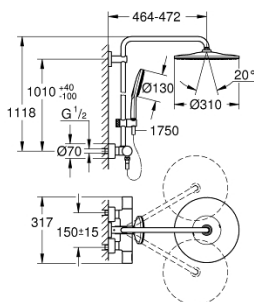

26 836 AL0 RAINSHOWER SMARTACTIVE 310 TERMOSZTÁTOS ZUHANYRENDSZER FALRA SZERELÉSRE

TERMÉKLEÍRÁS

- Szín: Brushed Hard Graphite
- az alábbiakból áll:
 - vízszintesen 45°-ban elfordítható, 450 mm-es zuhanykar
 - falon kívüli termosztát Aquadimmerrel
 - lehetővé teszi a vízkimenetek közti váltást
 - Rainshower Mono 310 fejuhany
 - maximális átfolyás sebesség (3 bar-on): 9,5 l/perc
 - gömbcsuklóval
 - elfordítható könyök ±15°
 - Rainshower SmartActive 130 kézizuhany
 - maximális átfolyási sebesség (3 bar nyomáson): 8,5 l/perc
 - magasságában állítható kézizuhany tartó
 - tartalmazza a fejlesztett csúszóelemet
 - Silverflex zuhanycső 1750 mm
 - GROHE TurboStat táglótestes termoelem
 - GROHE SafeStop fogantyú 38°C-nál biztonsági retesszel
 - GROHE SafeStop Plus opcionális hőmérséklet maximalizáló 43°C-nál (csomagolásban)
 - GROHE CoolTouch - nincs forrázásveszély
 - GROHE DreamSpray tökéletes zuhanyugár
 - GROHE SmartTip zuhanyfunkció kiválasztása vezérlőgyűrű megnyomásával
 - GROHE LongLife felületkezelés
 - Flexible Installation - (állítható felső konzol a meglévő furatokhoz)
 - GROHE SpeedClean vízkőmentesítő fúvókákkal
 - átfolyó rendszerű vízmelegítővel is használható (min. 18 kW/h)
 - minimális átfolyás 5 liter/perc
 - DR-sárgaréz