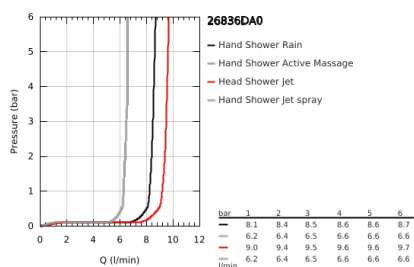

26 836 DA0 RAINSHOWER SMARTACTIVE 310 TERMOSZTÁTOS ZUHANYRENDSZER FALRA SZERELÉSRE

TERMÉKLEÍRÁS

- Szín: Warm Sunset
- az alábbiakból áll:
 - vízszintesen 45°-ban elfordítható, 450 mm-es zuhanykar
 - falon kívüli termosztát Aquadimmerrel
 - lehetővé teszi a vízkimenetek közti váltást
- Rainshower Mono 310 fejuhany
- maximális átfolyás sebesség (3 bar-on): 9,5 l/perc
- gömbcsuklóval
- elfordítható könyök ±15°
- Rainshower SmartActive 130 kézizuhany
- maximális átfolyási sebesség (3 bar nyomáson): 8,5 l/perc
- magasságában állítható kézizuhany tartó
- tartalmazza a fejlesztett csúszóelemet
- Silverflex zuhanycső 1750 mm
- GROHE TurboStat táglótestes termoelem
- GROHE SafeStop fogantyú 38°C-nál biztonsági retesszel
- GROHE SafeStop Plus opcionális hőmérséklet maximalizáló 43°C-nál (csomagolásban)
- GROHE CoolTouch - nincs forrázásveszély
- GROHE DreamSpray tökéletes zuhanyugár
- GROHE SmartTip zuhanyfunkció kiválasztása vezérlőgyűrű megnyomásával
- GROHE LongLife felületkezelés
- Flexible Installation - (állítható felső konzol a meglévő furatokhoz)
- GROHE SpeedClean vízkőmentesítő fúvókákkal
- átfolyó rendszerű vízmelegítővel is használható (min. 18 kW/h)
- minimális átfolyás 5 liter/perc
- DR-sárgaréz