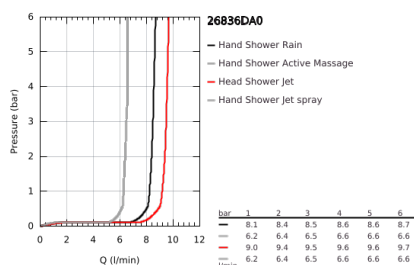

26 836 DA0 RAINSHOWER SMARTACTIVE 310 TERMOSZTÁTOS ZUHANYRENDSZER FALRA SZERELÉSRE

TERMÉKLEÍRÁS

- Szín: Warm Sunset
- az alábbiakból áll:
 - vízszintesen 45°-ban elfordítható, 450 mm-es zuhanykar
 - falon kívüli termosztát Aquadimmerrel
 - lehetővé teszi a vízkimenetek közti váltást
 - Rainshower Mono 310 fejuhany
 - maximális átfolyás sebesség (3 bar-on): 9,5 l/perc
 - gömbcsuklóval
 - elfordítható könyök ±15°
 - Rainshower SmartActive 130 kézizuhany
 - maximális átfolyási sebesség (3 bar nyomáson): 8,5 l/perc
 - magasságában állítható kézizuhany tartó
 - tartalmazza a fejlesztett csúszóelemet
 - Silverflex zuhanycső 1750 mm
 - GROHE EcoJoy technológia a kisebb vízfogyasztás érdekében
 - GROHE TurboStat táglótestes termoelem
 - GROHE SafeStop fogantyú 38°C-nál biztonsági retesszel
 - GROHE SafeStop Plus opcionális hőmérséklet maximalizáló 43°C-nál (csomagolásban)
 - GROHE CoolTouch - nincs forrázásveszély
 - GROHE DreamSpray tökéletes zuhanyugár
 - GROHE SmartTip zuhanyfunkció kiválasztása vezérlőgyűrű megnyomásával
 - GROHE LongLife felületkezelés
 - Flexible Installation - (állítható felső konzol a meglévő furatokhoz)
 - GROHE SpeedClean vízkőmentesítő fúvókákkal
 - átfolyó rendszerű vízmelegítővel is használható (min. 18 kW/h)
 - minimális átfolyás 5 liter/perc
 - DR-sárgaréz