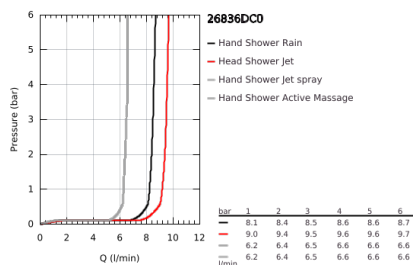

26 836 DC0 RAINSHOWER SMARTACTIVE 310 TERMOSZTÁTOS ZUHANYRENDSZER FALRA SZERELÉSRE

TERMÉKLEÍRÁS

- Szín: SuperSteel
- az alábbiakból áll:
 - vízszintesen 45°-ban elfordítható, 450 mm-es zuhanykar
 - falon kívüli termosztát Aquadimmerrel
 - lehetővé teszi a vízkimenetek közti váltást
 - Rainshower Mono 310 fejuhany
 - maximális átfolyás sebesség (3 bar-on): 9,5 l/perc
 - gömbcsuklóval
 - elfordítható könyök ±15°
 - Rainshower SmartActive 130 kézizuhany
 - maximális átfolyási sebesség (3 bar nyomáson): 8,5 l/perc
 - magasságában állítható kézizuhany tartó
 - tartalmazza a fejlesztett csúszóelemet
 - Silverflex zuhanycső 1750 mm
 - GROHE EcoJoy technológia a kisebb vízfogyasztás érdekében
 - GROHE TurboStat táglótestes termoelem
 - GROHE SafeStop fogantyú 38°C-nál biztonsági retesszel
 - GROHE SafeStop Plus opcionális hőmérséklet maximalizáló 43°C-nál (csomagolásban)
 - GROHE CoolTouch - nincs forrázásveszély
 - GROHE DreamSpray tökéletes zuhanyugár
 - GROHE SmartTip zuhanyfunkció kiválasztása vezérlőgyűrű megnyomásával
 - GROHE LongLife felületkezelés
 - Flexible Installation - (állítható felső konzol a meglévő furatokhoz)
 - GROHE SpeedClean vízkőmentesítő fúvókákkal
 - átfolyó rendszerű vízmelegítővel is használható (min. 18 kW/h)
 - minimális átfolyás 5 liter/perc
 - DR-sárgaréz