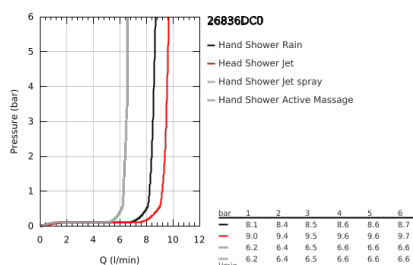

## 26 836 DC0 RAINSHOWER SMARTACTIVE 310 TERMOSZTÁTOS ZUHANYRENDSZER FALRA SZERELÉSRE

### TERMÉKLEÍRÁS

- Szín: SuperSteel
- az alábbiakból áll:
  - vízszintesen 45°-ban elfordítható, 450 mm-es zuhanykar
  - falon kívüli termosztát Aquadimmerrel
  - lehetővé teszi a vízkimenetek közti váltást
  - Rainshower Mono 310 fejuhany
  - maximális átfolyás sebesség (3 bar-on): 9,5 l/perc
  - gömbcsuklóval
  - elfordítható könyök ±15°
  - Rainshower SmartActive 130 kézizuhany
  - maximális átfolyási sebesség (3 bar nyomáson): 8,5 l/perc
  - magasságában állítható kézizuhany tartó
  - tartalmazza a fejlesztett csúszóelemet
  - Silverflex zuhanycső 1750 mm
  - GROHE TurboStat táglótestes termoelem
  - GROHE SafeStop fogantyú 38°C-nál biztonsági retesszel
  - GROHE SafeStop Plus opcionális hőmérséklet maximalizáló 43°C-nál (csomagolásban)
  - GROHE CoolTouch - nincs forrázásveszély
  - GROHE DreamSpray tökéletes zuhanyugár
  - GROHE SmartTip zuhanyfunkció kiválasztása vezérlőgyűrű megnyomásával
  - GROHE LongLife felületkezelés
  - Flexible Installation - (állítható felső konzol a meglévő furatokhoz)
  - GROHE SpeedClean vízkőmentesítő fúvókákkal
  - átfolyó rendszerű vízmelegítővel is használható (min. 18 kW/h)
  - minimális átfolyás 5 liter/perc
  - DR-sárgaréz