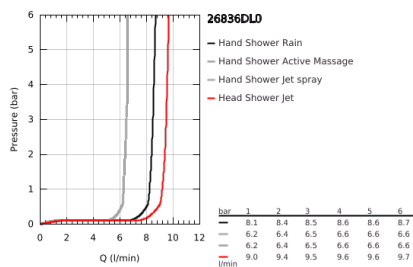

## 26 836 DL0 RAINSHOWER SMARTACTIVE 310 TERMOSZTÁTOS ZUHANYRENDSZER FALRA SZERELÉSRE

### TERMÉKLEÍRÁS

- Szín: Brushed Warm Sunset
- az alábbiakból áll:
  - vízszintesen 45°-ban elfordítható, 450 mm-es zuhanykar
  - falon kívüli termosztát Aquadimmerrel
  - lehetővé teszi a vízkimenetek közti váltást
  - Rainshower Mono 310 fejuhany
  - maximális átfolyás sebesség (3 bar-on): 9,5 l/perc
  - gömbcsuklóval
  - elfordítható könyök ±15°
  - Rainshower SmartActive 130 kézizuhany
  - maximális átfolyási sebesség (3 bar nyomáson): 8,5 l/perc
  - magasságában állítható kézizuhany tartó
  - tartalmazza a fejlesztett csúszóelemet
  - Silverflex zuhanycső 1750 mm
  - GROHE TurboStat táglótestes termoelem
  - GROHE SafeStop fogantyú 38°C-nál biztonsági retesszel
  - GROHE SafeStop Plus opcionális hőmérséklet maximalizáló 43°C-nál (csomagolásban)
  - GROHE CoolTouch - nincs forrázásveszély
  - GROHE DreamSpray tökéletes zuhanyugár
  - GROHE SmartTip zuhanyfunkció kiválasztása vezérlőgyűrű megnyomásával
  - GROHE LongLife felületkezelés
  - Flexible Installation - (állítható felső konzol a meglévő furatokhoz)
  - GROHE SpeedClean vízkőmentesítő fűvőkákkal
  - átfolyó rendszerű vízmelegítővel is használható (min. 18 kW/h)
  - minimális átfolyás 5 liter/perc
  - DR-sárgaréz