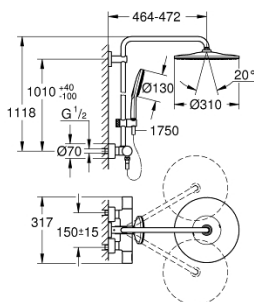

26 836 DL0 RAINSHOWER SMARTACTIVE 310 TERMOSZTÁTOS ZUHANYRENDSZER FALRA SZERELÉSRE

TERMÉKLEÍRÁS

- Szín: Brushed Warm Sunset
- az alábbiakból áll:
  - vízszintesen 45°-ban elfordítható, 450 mm-es zuhanykar
  - falon kívüli termosztát Aquadimmerrel
  - lehetővé teszi a vízkimenetek közti váltást
  - Rainshower Mono 310 fejuhany
  - maximális átfolyás sebesség (3 bar-on): 9,5 l/perc
  - gömbcsuklóval
  - elfordítható könyök ±15°
  - Rainshower SmartActive 130 kézizuhany
  - maximális átfolyási sebesség (3 bar nyomáson): 8,5 l/perc
  - magasságában állítható kézizuhany tartó
  - tartalmazza a fejlesztett csúszóelemet
  - Silverflex zuhanycső 1750 mm
  - GROHE EcoJoy technológia a kisebb vízfogyasztás érdekében
  - GROHE TurboStat táglótestes termoelem
  - GROHE SafeStop fogantyú 38°C-nál biztonsági retesszel
  - GROHE SafeStop Plus opcionális hőmérséklet maximalizáló 43°C-nál (csomagolásban)
  - GROHE CoolTouch - nincs forrázásveszély
  - GROHE DreamSpray tökéletes zuhanyugár
  - GROHE SmartTip zuhanyfunkció kiválasztása vezérlőgyűrű megnyomásával
  - GROHE LongLife felületkezelés
  - Flexible Installation - (állítható felső konzol a meglévő furatokhoz)
  - GROHE SpeedClean vízkőmentesítő fúvókákkal
  - átfolyó rendszerű vízmelegítővel is használható (min. 18 kW/h)
  - minimális átfolyás 5 liter/perc
  - DR-sárgaréz