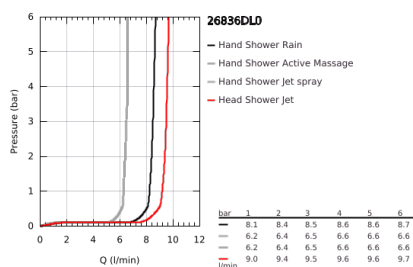

26 836 DL0 RAINSHOWER SMARTACTIVE 310 TERMOSZTÁTOS ZUHANYRENDSZER FALRA SZERELÉSRE

TERMÉKLEÍRÁS

- Szín: Brushed Warm Sunset
- az alábbiakból áll:
 - vízszintesen 45°-ban elfordítható, 450 mm-es zuhanykar
 - falon kívüli termosztát Aquadimmerrel
 - lehetővé teszi a vízkimenetek közti váltást
 - Rainshower Mono 310 fejuhany
 - maximális átfolyás sebesség (3 bar-on): 9,5 l/perc
 - gömbcsuklóval
 - elfordítható könyök ±15°
 - Rainshower SmartActive 130 kézizuhany
 - maximális átfolyási sebesség (3 bar nyomáson): 8,5 l/perc
 - magasságában állítható kézizuhany tartó
 - tartalmazza a fejlesztett csúszóelemet
 - Silverflex zuhanycső 1750 mm
 - GROHE EcoJoy technológia a kisebb vízfogyasztás érdekében
 - GROHE TurboStat táglótestes termoelem
 - GROHE SafeStop fogantyú 38°C-nál biztonsági retesszel
 - GROHE SafeStop Plus opcionális hőmérséklet maximalizáló 43°C-nál (csomagolásban)
 - GROHE CoolTouch - nincs forrázásveszély
 - GROHE DreamSpray tökéletes zuhanyugár
 - GROHE SmartTip zuhanyfunkció kiválasztása vezérlőgyűrű megnyomásával
 - GROHE LongLife felületkezelés
 - Flexible Installation - (állítható felső konzol a meglévő furatokhoz)
 - GROHE SpeedClean vízkőmentesítő fúvókákkal
 - átfolyó rendszerű vízmelegítővel is használható (min. 18 kW/h)
 - minimális átfolyás 5 liter/perc
 - DR-sárgaréz