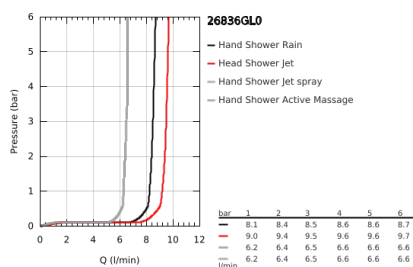

## 26 836 GL0 RAINSHOWER SMARTACTIVE 310 TERMOSZTÁTOS ZUHANYRENDSZER FALRA SZERELÉSRE

### TERMÉKLEÍRÁS

- Szín: Cool Sunrise
- az alábbiakból áll:
  - vízszintesen 45°-ban elfordítható, 450 mm-es zuhanykar
  - falon kívüli termosztát Aquadimmerrel
  - lehetővé teszi a vízkimenetek közti váltást
  - Rainshower Mono 310 fejuhany
  - maximális átfolyás sebesség (3 bar-on): 9,5 l/perc
  - gömbcsuklóval
  - elfordítható könyök ±15°
  - Rainshower SmartActive 130 kézizuhany
  - maximális átfolyási sebesség (3 bar nyomáson): 8,5 l/perc
  - magasságában állítható kézizuhany tartó
  - tartalmazza a fejlesztett csúszóelemet
  - Silverflex zuhanycső 1750 mm
  - GROHE TurboStat táglótestes termoelem
  - GROHE SafeStop fogantyú 38°C-nál biztonsági retesszel
  - GROHE SafeStop Plus opcionális hőmérséklet maximalizáló 43°C-nál (csomagolásban)
  - GROHE CoolTouch - nincs forrázásveszély
  - GROHE DreamSpray tökéletes zuhanyugár
  - GROHE SmartTip zuhanyfunkció kiválasztása vezérlőgyűrű megnyomásával
  - GROHE LongLife felületkezelés
  - Flexible Installation - (állítható felső konzol a meglévő furatokhoz)
  - GROHE SpeedClean vízkőmentesítő fúvókákkal
  - átfolyó rendszerű vízmelegítővel is használható (min. 18 kW/h)
  - minimális átfolyás 5 liter/perc
  - DR-sárgaréz