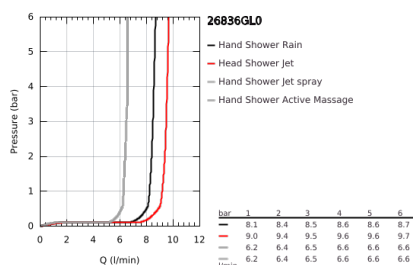

26 836 GL0 RAINSHOWER SMARTACTIVE 310 TERMOSZTÁTOS ZUHANYRENDSZER FALRA SZERELÉSRE

TERMÉKLEÍRÁS

- Szín: Cool Sunrise
- az alábbiakból áll:
 - vízszintesen 45°-ban elfordítható, 450 mm-es zuhanykar
 - falon kívüli termosztát Aquadimmerrel
 - lehetővé teszi a vízkimenetek közti váltást
 - Rainshower Mono 310 fejuhany
 - maximális átfolyás sebesség (3 bar-on): 9,5 l/perc
 - gömbcsuklóval
 - elfordítható könyök ±15°
 - Rainshower SmartActive 130 kézizuhany
 - maximális átfolyási sebesség (3 bar nyomáson): 8,5 l/perc
 - magasságában állítható kézizuhany tartó
 - tartalmazza a fejlesztett csúszóelemet
 - Silverflex zuhanycső 1750 mm
 - GROHE EcoJoy technológia a kisebb vízfogyasztás érdekében
 - GROHE TurboStat táglótestes termoelem
 - GROHE SafeStop fogantyú 38°C-nál biztonsági retesszel
 - GROHE SafeStop Plus opcionális hőmérséklet maximalizáló 43°C-nál (csomagolásban)
 - GROHE CoolTouch - nincs forrázásveszély
 - GROHE DreamSpray tökéletes zuhanyugár
 - GROHE SmartTip zuhanyfunkció kiválasztása vezérlőgyűrű megnyomásával
 - GROHE LongLife felületkezelés
 - Flexible Installation - (állítható felső konzol a meglévő furatokhoz)
 - GROHE SpeedClean vízkőmentesítő fúvókákkal
 - átfolyó rendszerű vízmelegítővel is használható (min. 18 kW/h)
 - minimális átfolyás 5 liter/perc
 - DR-sárgaréz