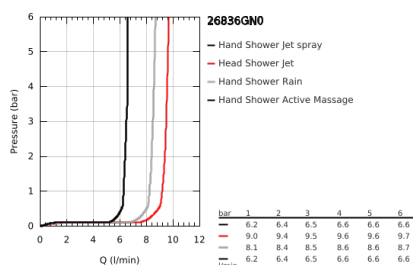

26 836 GN0 RAINSHOWER SMARTACTIVE 310 TERMOSZTÁTOS ZUHANYRENDSZER FALRA SZERELÉSRE

TERMÉKLEÍRÁS

- Szín: Brushed Cool Sunrise
- az alábbiakból áll:
 - vízszintesen 45°-ban elfordítható, 450 mm-es zuhanykar
 - falon kívüli termosztát Aquadimmerrel
 - lehetővé teszi a vízkimenetek közti váltást
 - Rainshower Mono 310 fejuhany
 - maximális átfolyás sebesség (3 bar-on): 9,5 l/perc
 - gömbcsuklóval
 - elfordítható könyök ±15°
 - Rainshower SmartActive 130 kézizuhany
 - maximális átfolyási sebesség (3 bar nyomáson): 8,5 l/perc
 - magasságában állítható kézizuhany tartó
 - tartalmazza a fejlesztett csúszóelemet
 - Silverflex zuhanycső 1750 mm
 - GROHE EcoJoy technológia a kisebb vízfogyasztás érdekében
 - GROHE TurboStat táglótestes termoelem
 - GROHE SafeStop fogantyú 38°C-nál biztonsági retesszel
 - GROHE SafeStop Plus opcionális hőmérséklet maximalizáló 43°C-nál (csomagolásban)
 - GROHE CoolTouch - nincs forrázásveszély
 - GROHE DreamSpray tökéletes zuhanyugár
 - GROHE SmartTip zuhanyfunkció kiválasztása vezérlőgyűrű megnyomásával
 - GROHE LongLife felületkezelés
 - Flexible Installation - (állítható felső konzol a meglévő furatokhoz)
 - GROHE SpeedClean vízkőmentesítő fúvókákkal
 - átfolyó rendszerű vízmelegítővel is használható (min. 18 kW/h)
 - minimális átfolyás 5 liter/perc
 - DR-sárgaréz