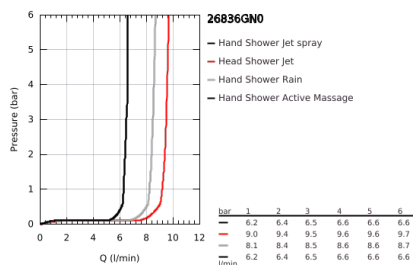

26 836 GN0 RAINSHOWER SMARTACTIVE 310 TERMOSZTÁTOS ZUHANYRENDSZER FALRA SZERELÉSRE

TERMÉKLEÍRÁS

- Szín: Brushed Cool Sunrise
- az alábbiakból áll:
 - vízszintesen 45°-ban elfordítható, 450 mm-es zuhanykar
 - falon kívüli termosztát Aquadimmerrel
 - lehetővé teszi a vízkimenetek közti váltást
- Rainshower Mono 310 fejuhany
- maximális átfolyás sebesség (3 bar-on): 9,5 l/perc
- gömbcsuklóval
- elfordítható könyök ±15°
- Rainshower SmartActive 130 kézizuhany
- maximális átfolyási sebesség (3 bar nyomáson): 8,5 l/perc
- magasságában állítható kézizuhany tartó
- tartalmazza a fejlesztett csúszóelemet
- Silverflex zuhanycső 1750 mm
- GROHE TurboStat táglótestes termoelem
- GROHE SafeStop fogantyú 38°C-nál biztonsági retesszel
- GROHE SafeStop Plus opcionális hőmérséklet maximalizáló 43°C-nál (csomagolásban)
- GROHE CoolTouch - nincs forrázásveszély
- GROHE DreamSpray tökéletes zuhanyugár
- GROHE SmartTip zuhanyfunkció kiválasztása vezérlőgyűrű megnyomásával
- GROHE LongLife felületkezelés
- Flexible Installation - (állítható felső konzol a meglévő furatokhoz)
- GROHE SpeedClean vízkőmentesítő fúvókákkal
- átfolyó rendszerű vízmelegítővel is használható (min. 18 kW/h)
- minimális átfolyás 5 liter/perc
- DR-sárgaréz