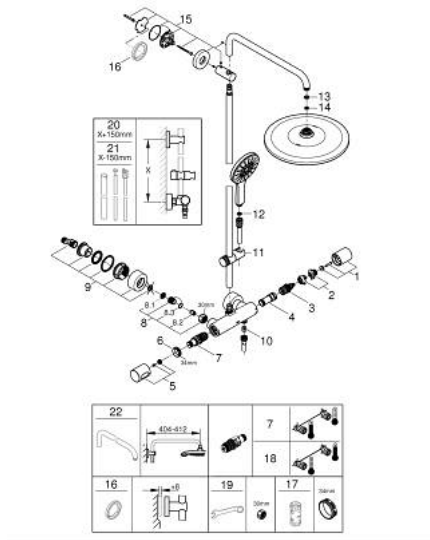

26 836 GN0 RAINSHOWER SMARTACTIVE 310 TERMOSZTÁTOS ZUHANYRENDSZER FALRA SZERELÉSRE

ALKATRÉSZEK , július 2021 – now

- 1: shut-off handle aquadimmer (Cikkszám 47804GN0)
 - 2: ütköző (Cikkszám 47723000)
 - 3: Aquadimmer (Cikkszám 47364000)
 - 4: víz-vezetés (Cikkszám 47887000)
 - 5: temperature control handle (Cikkszám 47811GN0)
 - 6: rögzítőgyűrű (Cikkszám 47743000)
 - 7: Termosztát kompakt-belső rész 1/2" (Cikkszám 47439000)
 - 8: non-return valves (Cikkszám 47189GN0)
 - 8.1: Szennyfogó szűrő (Cikkszám 0726400M)
 - 8.2: Visszafolyásgátló (Cikkszám 08565000)
 - 8.3: O-gyűrű Ø17 x Ø2 (Cikkszám 0305500M)
 - 9: S-csatlakozó (Cikkszám 12693GN0)
 - 10: Visszafolyásgátló (Cikkszám 08565000)
 - 11: Csúszóelem (Cikkszám 48424GN0)
 - 12: Szűrő (Cikkszám 0700200M)
 - 13: tömítés Ø18,5 x Ø12 x 2 (Cikkszám 0138900M)
 - 14: Szűrő (Cikkszám 48007000)
 - 15: Zuhanyrúd-tartó (Cikkszám 48279GN0)
 - 17: Dugókulcs (Cikkszám 19332000)*
 - 18: GROHE TurboStat termoelem 1/2" (Cikkszám 47175000)*
 - 19: Speciális kulcs (Cikkszám 19377000)*
- * Opcionális kiegészítők