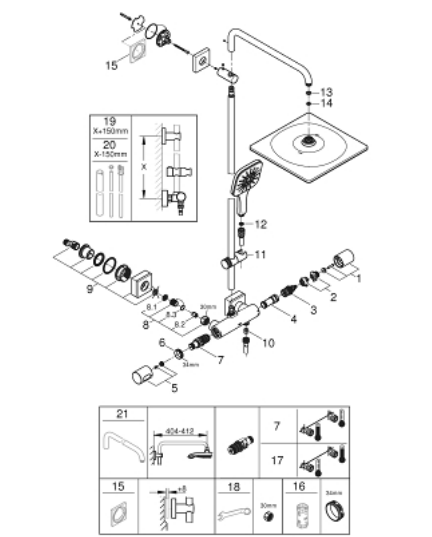

### ALKATRÉSZEK , július 2021 – now

- 1: shut-off handle aquadimmer (Cikkszám 47804A00)
- 2: ütköző (Cikkszám 47723000)
- 3: Aquadimmer (Cikkszám 47364000)
- 4: víz-vezetés (Cikkszám 47887000)
- 5: temperature control handle (Cikkszám 47811A00)
- 6: rögzítőgyűrű (Cikkszám 47743000)
- 7: Termosztát kompakt-belső rész 1/2" (Cikkszám 47439000)
- 8: Visszafolyásgátló (Cikkszám 47189A00)
- 8.1: Szennyfogó szűrő (Cikkszám 0726400M)
- 8.2: Visszafolyásgátló (Cikkszám 08565000)
- 8.3: O-gyűrű Ø17 x Ø2 (Cikkszám 0305500M)
- 9: S-csatlakozó (Cikkszám 47824A00)
- 10: Visszafolyásgátló (Cikkszám 08565000)
- 11: Csúszóelem (Cikkszám 48424A00)
- 12: Szűrő (Cikkszám 0700200M)
- 13: tömítés Ø18,5 x Ø12 x 2 (Cikkszám 0138900M)
- 14: Szűrő (Cikkszám 48007000)
- 16: Dugókulcs (Cikkszám 19332000)\*
- 17: GROHE TurboStat termoelem 1/2" (Cikkszám 47175000)\*
- 18: Speciális kulcs (Cikkszám 19377000)\*