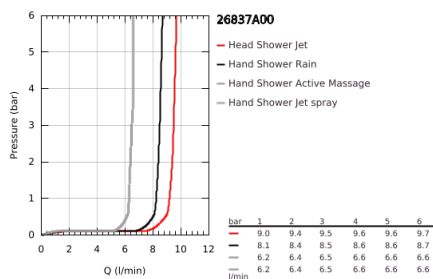

26 837 A00 RAINSHOWER SMARTACTIVE 310 CUBE TERMOSZTÁTOS ZUHANYRENDSZER FALRA SZERELÉSRE

TERMÉKLEÍRÁS

- Szín: Hard Graphite
- az alábbiakból áll:
 - vízszintesen 45°-ban elfordítható, 450 mm-es zuhanykar
 - falon kívüli termosztát Aquadimmerrel
 - lehetővé teszi a vízkimenetek közti váltást
 - fejszuhany Rainshower Mono 310 Cube
 - maximális átfolyás sebesség (3 bar-on): 9,5 l/perc
 - gömbcsuklóval
 - elfordítható könyök ±15°
- Rainshower SmartActive 130 Cube kézi zuhany
 - maximális átfolyási sebesség (3 bar nyomáson): 8,5 l/perc
 - magasságában állítható kézi zuhany tartó
- tartalmazza a fejlesztett csúszóelemet
- Silverflex zuhanycső 1750 mm
- GROHE EcoJoy technológia a kisebb vízfogyasztás érdekében
- GROHE TurboStat táglótestes termoelem
- GROHE SafeStop fogantyú 38°C-nál biztonsági retesszel
- GROHE SafeStop Plus opcionális hőmérséklet maximalizáló 43°C-nál (csomagolásban)
- GROHE CoolTouch - nincs forrázásveszély
- GROHE DreamSpray tökéletes zuhanyugár
- GROHE One-Click zuhanyugár-váltás egy gombnyomással
- GROHE LongLife felületkezelés
- Flexible Installation - (állítható felső konzol a meglévő furatokhoz)
- GROHE SpeedClean vízkőmentesítő fúvókákkal
- átfolyó rendszerű vízmelegítővel is használható (min. 18 kW/h)
- minimális átfolyás 5 liter/perc
- DR-sárgaréz