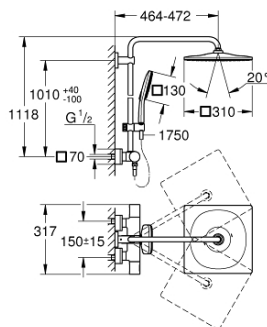

### TERMÉKLEÍRÁS

- Szín: Hard Graphite
- az alábbiakból áll:
- vízszintesen 45°-ban elfordítható, 450 mm-es zuhanykar
- falon kívüli termosztát Aquadimmerrel
- lehetővé teszi a vízkimenetek közti váltást
- fejszuhany Rainshower Mono 310 Cube
- maximális átfolyás sebesség (3 bar-on): 9,5 l/perc
- gömbcsuklóval
- elfordítható könyök ±15°
- Rainshower SmartActive 130 Cube kézizuhany
- maximális átfolyási sebesség (3 bar nyomáson): 8,5 l/perc
- magasságában állítható kézizuhany tartó
- tartalmazza a fejlesztett csúszóelemet
- Silverflex zuhanycső 1750 mm
- GROHE TurboStat táglótestes termoelem
- GROHE SafeStop fogantyú 38°C-nál biztonsági retesszel
- GROHE SafeStop Plus opcionális hőmérséklet maximalizáló 43°C-nál (csomagolásban)
- GROHE CoolTouch - nincs forrázásveszély
- GROHE DreamSpray tökéletes zuhanyugár
- GROHE One-Click zuhanyugár-váltás egy gombnyomással
- GROHE LongLife felületkezelés
- Flexible Installation - (állítható felső konzol a meglévő furatokhoz)
- GROHE SpeedClean vízkőmentesítő fúvókákkal
- átfolyó rendszerű vízmelegítővel is használható (min. 18 kW/h)
- minimális átfolyás 5 liter/perc
- DR-sárgaréz