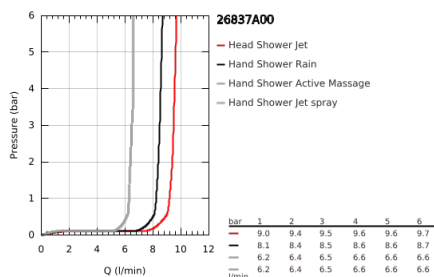

### TERMÉKLEÍRÁS

- Szín: Hard Graphite
- az alábbiakból áll:
- vízszintesen 45°-ban elfordítható, 450 mm-es zuhanykar
- falon kívüli termosztát Aquadimmerrel
- lehetővé teszi a vízkimenetek közti váltást
- fejszuhany Rainshower Mono 310 Cube
- maximális átfolyás sebesség (3 bar-on): 9,5 l/perc
- gömbcsuklóval
- elfordítható könyök ±15°
- Rainshower SmartActive 130 Cube kézizuhany
- maximális átfolyási sebesség (3 bar nyomáson): 8,5 l/perc
- magasságában állítható kézizuhany tartó
- tartalmazza a fejlesztett csúszóelemet
- Silverflex zuhanycső 1750 mm
- GROHE TurboStat táglótestes termoelem
- GROHE SafeStop fogantyú 38°C-nál biztonsági retesszel
- GROHE SafeStop Plus opcionális hőmérséklet maximalizáló 43°C-nál (csomagolásban)
- GROHE CoolTouch - nincs forrázásveszély
- GROHE DreamSpray tökéletes zuhanyugár
- GROHE One-Click zuhanyugár-váltás egy gombnyomással
- GROHE LongLife felületkezelés
- Flexible Installation - (állítható felső konzol a meglévő furatokhoz)
- GROHE SpeedClean vízkőmentesítő fúvókákkal
- átfolyó rendszerű vízmelegítővel is használható (min. 18 kW/h)
- minimális átfolyás 5 liter/perc
- DR-sárgaréz