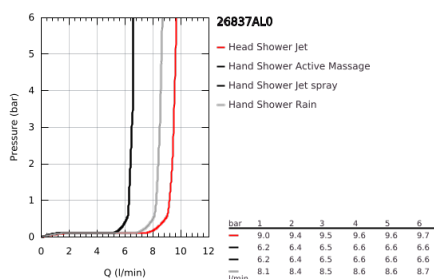

26 837 ALO RAINSHOWER SMARTACTIVE 310 CUBE TERMOSZTÁTOS ZUHANYRENDSZER FALRA SZERELÉSRE

TERMÉKLEÍRÁS

- Szín: Brushed Hard Graphite
- az alábbiakból áll:
 - vízszintesen 45°-ban elfordítható, 450 mm-es zuhanykar
 - falon kívüli termosztát Aquadimmerrel
 - lehetővé teszi a vízkimenetek közti váltást
 - fejszuhany Rainshower Mono 310 Cube
 - maximális átfolyás sebesség (3 bar-on): 9,5 l/perc
 - gömbcsuklóval
 - elfordítható könyök ±15°
- Rainshower SmartActive 130 Cube kézzzuhany
 - maximális átfolyási sebesség (3 bar nyomáson): 8,5 l/perc
 - magasságában állítható kézzzuhany tartó
- tartalmazza a fejlesztett csúszóelemet
- Silverflex zuhanycső 1750 mm
- GROHE EcoJoy technológia a kisebb vízfogyasztás érdekében
- GROHE TurboStat táglótestes termoelem
- GROHE SafeStop fogantyú 38°C-nál biztonsági retesszel
- GROHE SafeStop Plus opcionális hőmérséklet maximalizáló 43°C-nál (csomagolásban)
- GROHE CoolTouch - nincs forrázásveszély
- GROHE DreamSpray tökéletes zuhanysugár
- GROHE One-Click zuhanysugár-váltás egy gombnyomással
- GROHE LongLife felületkezelés
- Flexible Installation - (állítható felső konzol a meglévő furatokhoz)
- GROHE SpeedClean vízkőmentesítő fúvókákkal
- átfolyó rendszerű vízmelegítővel is használható (min. 18 kW/h)
- minimális átfolyás 5 liter/perc
- DR-sárgaréz