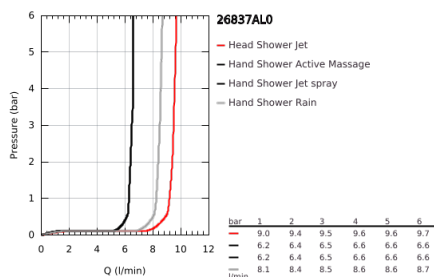

26 837 AL0 RAINSHOWER SMARTACTIVE 310 CUBE TERMOSZTÁTOS ZUHANYRENDSZER FALRA SZERELÉSRE

TERMÉKLEÍRÁS

- Szín: Brushed Hard Graphite
- az alábbiakból áll:
- vízszintesen 45°-ban elfordítható, 450 mm-es zuhanykar
- falon kívüli termosztát Aquadimmerrel
- lehetővé teszi a vízkimenetek közti váltást
- fejszuhany Rainshower Mono 310 Cube
- maximális átfolyás sebesség (3 bar-on): 9,5 l/perc
- gömbcsuklóval
- elfordítható könyök ±15°
- Rainshower SmartActive 130 Cube kézizuhany
- maximális átfolyási sebesség (3 bar nyomáson): 8,5 l/perc
- magasságában állítható kézizuhany tartó
- tartalmazza a fejlesztett csúszóelemet
- Silverflex zuhanycső 1750 mm
- GROHE TurboStat táglótestes termoelem
- GROHE SafeStop fogantyú 38°C-nál biztonsági retesszel
- GROHE SafeStop Plus opcionális hőmérséklet maximalizáló 43°C-nál (csomagolásban)
- GROHE CoolTouch - nincs forrázásveszély
- GROHE DreamSpray tökéletes zuhanyugár
- GROHE One-Click zuhanyugár-váltás egy gombnyomással
- GROHE LongLife felületkezelés
- Flexible Installation - (állítható felső konzol a meglévő furatokhoz)
- GROHE SpeedClean vízkőmentesítő fúvókákkal
- átfolyó rendszerű vízmelegítővel is használható (min. 18 kW/h)
- minimális átfolyás 5 liter/perc
- DR-sárgaréz