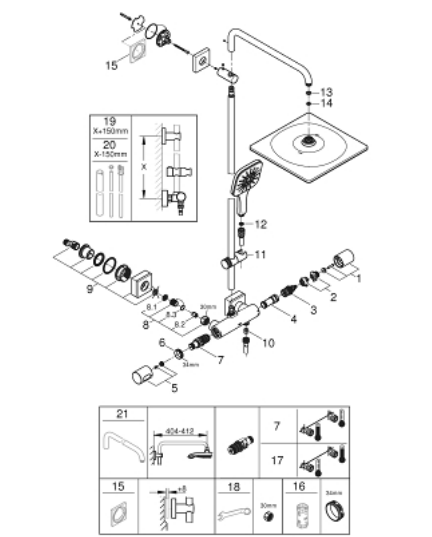

26 837 DA0 RAINSHOWER SMARTACTIVE 310 CUBE TERMOSZTÁTOS ZUHANYRENDSZER FALRA SZERELÉSRE

ALKATRÉSZEK , november 2022 – now

- 1: shut-off handle aquadimmer (Cikkszám 47804DA0)
- 2: ütköző (Cikkszám 47723000)
- 3: Aquadimmer (Cikkszám 47364000)
- 4: víz-vezetés (Cikkszám 47887000)
- 5: temperature control handle (Cikkszám 47811DA0)
- 6: rögzítőgyűrű (Cikkszám 47743000)
- 7: Termosztát kompakt-belső rész 1/2" (Cikkszám 47439000)
- 8: non-return valves (Cikkszám 47189DA0)
- 8.1: Szennyfogó szűrő (Cikkszám 0726400M)
- 8.2: Visszafolyásgátló (Cikkszám 08565000)
- 8.3: O-gyűrű Ø17 x Ø2 (Cikkszám 0305500M)
- 9: S-csatlakozó (Cikkszám 47824DA0)
- 10: Visszafolyásgátló (Cikkszám 08565000)
- 11: Csúszóelem (Cikkszám 48424DA0)
- 12: Szűrő (Cikkszám 0700200M)
- 13: tömítés Ø18,5 x Ø12 x 2 (Cikkszám 0138900M)
- 14: Szűrő (Cikkszám 48007000)
- 16: Dugókulcs (Cikkszám 19332000)*
- 17: GROHE TurboStat termoelem 1/2" (Cikkszám 47175000)*
- 18: Speciális kulcs (Cikkszám 19377000)*