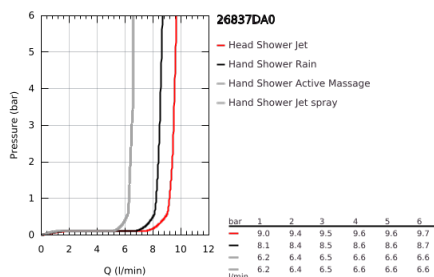

26 837 DA0 RAINSHOWER SMARTACTIVE 310 CUBE TERMOSZTÁTOS ZUHANYRENDSZER FALRA SZERELÉSRE

TERMÉKLEÍRÁS

- Szín: Warm Sunset
- az alábbiakból áll:
 - vízszintesen 45°-ban elfordítható, 450 mm-es zuhanykar
 - falon kívüli termosztát Aquadimmerrel
 - lehetővé teszi a vízkimenetek közti váltást
 - fejszuhany Rainshower Mono 310 Cube
 - maximális átfolyás sebesség (3 bar-on): 9,5 l/perc
 - gömbcsuklóval
 - elfordítható könyök ±15°
- Rainshower SmartActive 130 Cube kézzzuhany
 - maximális átfolyási sebesség (3 bar nyomáson): 8,5 l/perc
 - magasságában állítható kézzzuhany tartó
- tartalmazza a fejlesztett csúszóelemet
- Silverflex zuhanycső 1750 mm
- GROHE TurboStat táglótestes termoelem
- GROHE SafeStop fogantyú 38°C-nál biztonsági retesszel
- GROHE SafeStop Plus opcionális hőmérséklet maximalizáló 43°C-nál (csomagolásban)
- GROHE CoolTouch - nincs forrázásveszély
- GROHE DreamSpray tökéletes zuhanyugár
- GROHE One-Click zuhanyugár-váltás egy gombnyomással
- GROHE LongLife felületkezelés
- Flexible Installation - (állítható felső konzol a meglévő furatokhoz)
- GROHE SpeedClean vízkőmentesítő fúvókákkal
- átfolyó rendszerű vízmelegítővel is használható (min. 18 kW/h)
- minimális átfolyás 5 liter/perc
- DR-sárgaréz