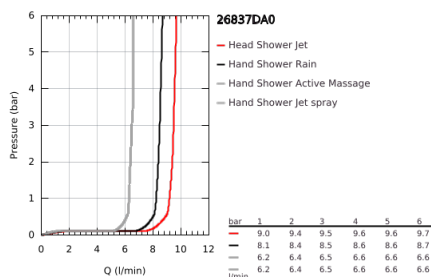

26 837 DA0 RAINSHOWER SMARTACTIVE 310 CUBE TERMOSZTÁTOS ZUHANYRENDSZER FALRA SZERELÉSRE

TERMÉKLEÍRÁS

- Szín: Warm Sunset
- az alábbiakból áll:
 - vízszintesen 45°-ban elfordítható, 450 mm-es zuhanykar
 - falon kívüli termosztát Aquadimmerrel
 - lehetővé teszi a vízkimenetek közti váltást
 - fejszuhany Rainshower Mono 310 Cube
 - maximális átfolyás sebesség (3 bar-on): 9,5 l/perc
 - gömbcsuklóval
 - elfordítható könyök ±15°
- Rainshower SmartActive 130 Cube kézzzuhany
 - maximális átfolyási sebesség (3 bar nyomáson): 8,5 l/perc
 - magasságában állítható kézzzuhany tartó
- tartalmazza a fejlesztett csúszóelemet
- Silverflex zuhanycső 1750 mm
- GROHE EcoJoy technológia a kisebb vízfogyasztás érdekében
- GROHE TurboStat táglótestes termoelem
- GROHE SafeStop fogantyú 38°C-nál biztonsági retesszel
- GROHE SafeStop Plus opcionális hőmérséklet maximalizáló 43°C-nál (csomagolásban)
- GROHE CoolTouch - nincs forrázásveszély
- GROHE DreamSpray tökéletes zuhanysugár
- GROHE One-Click zuhanysugár-váltás egy gombnyomással
- GROHE LongLife felületkezelés
- Flexible Installation - (állítható felső konzol a meglévő furatokhoz)
- GROHE SpeedClean vízkőmentesítő fúvókákkal
- átfolyó rendszerű vízmelegítővel is használható (min. 18 kW/h)
- minimális átfolyás 5 liter/perc
- DR-sárgaréz