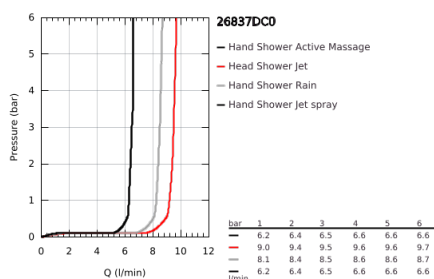

26 837 DC0 RAINSHOWER SMARTACTIVE 310 CUBE TERMOSZTÁTOS ZUHANYRENDSZER FALRA SZERELÉSRE

TERMÉKLEÍRÁS

- Szín: SuperSteel
- az alábbiakból áll:
 - vízszintesen 45°-ban elfordítható, 450 mm-es zuhanykar
 - falon kívüli termosztát Aquadimmerrel
 - lehetővé teszi a vízkimenetek közti váltást
 - fejszuhany Rainshower Mono 310 Cube
 - maximális átfolyás sebesség (3 bar-on): 9,5 l/perc
 - gömbcsuklóval
 - elfordítható könyök ±15°
 - Rainshower SmartActive 130 Cube kézizuhany
 - maximális átfolyási sebesség (3 bar nyomáson): 8,5 l/perc
 - magasságában állítható kézizuhany tartó
 - tartalmazza a fejlesztett csúszóelemet
 - Silverflex zuhanycső 1750 mm
 - GROHE EcoJoy technológia a kisebb vízfogyasztás érdekében
 - GROHE TurboStat táglótestes termoelem
 - GROHE SafeStop fogantyú 38°C-nál biztonsági retesszel
 - GROHE SafeStop Plus opcionális hőmérséklet maximalizáló 43°C-nál (csomagolásban)
 - GROHE CoolTouch - nincs forrázásveszély
 - GROHE DreamSpray tökéletes zuhanysugár
 - GROHE One-Click zuhanysugár-váltás egy gombnyomással
 - GROHE LongLife felületkezelés
 - Flexible Installation - (állítható felső konzol a meglévő furatokhoz)
 - GROHE SpeedClean vízkőmentesítő fúvókákkal
 - átfolyó rendszerű vízmelegítővel is használható (min. 18 kW/h)
 - minimális átfolyás 5 liter/perc
 - DR-sárgaréz