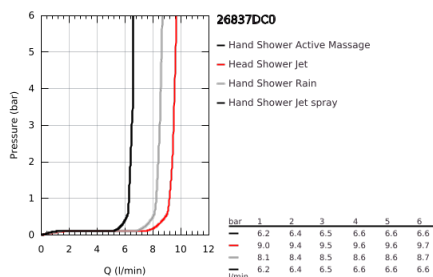

## 26 837 DC0 RAINSHOWER SMARTACTIVE 310 CUBE TERMOSZTÁTOS ZUHANYRENDSZER FALRA SZERELÉSRE

### TERMÉKLEÍRÁS

- Szín: SuperSteel
- az alábbiakból áll:
  - vízszintesen 45°-ban elfordítható, 450 mm-es zuhanykar
  - falon kívüli termosztát Aquadimmerrel
  - lehetővé teszi a vízkimenetek közti váltást
  - fejszuhany Rainshower Mono 310 Cube
  - maximális átfolyás sebesség (3 bar-on): 9,5 l/perc
  - gömbcsuklóval
  - elfordítható könyök ±15°
  - Rainshower SmartActive 130 Cube kézizuhany
  - maximális átfolyási sebesség (3 bar nyomáson): 8,5 l/perc
  - magasságában állítható kézizuhany tartó
  - tartalmazza a fejlesztett csúszóelemet
  - Silverflex zuhanycső 1750 mm
  - GROHE TurboStat táglótestes termoelem
  - GROHE SafeStop fogantyú 38°C-nál biztonsági retesszel
  - GROHE SafeStop Plus opcionális hőmérséklet maximalizáló 43°C-nál (csomagolásban)
  - GROHE CoolTouch - nincs forrázásveszély
  - GROHE DreamSpray tökéletes zuhanyugár
  - GROHE One-Click zuhanyugár-váltás egy gombnyomással
  - GROHE LongLife felületkezelés
  - Flexible Installation - (állítható felső konzol a meglévő furatokhoz)
  - GROHE SpeedClean vízkőmentesítő fúvókákkal
  - átfolyó rendszerű vízmelegítővel is használható (min. 18 kW/h)
  - minimális átfolyás 5 liter/perc
  - DR-sárgaréz