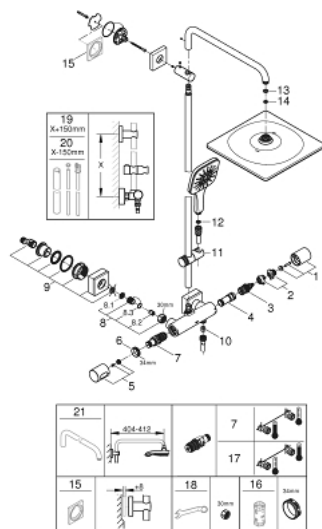

### ALKATRÉSZEK , július 2021 – now

- 1: shut-off handle aquadimmer (Cikkszám 47804DL0)
- 2: ütköző (Cikkszám 47723000)
- 3: Aquadimmer (Cikkszám 47364000)
- 4: víz-vezetés (Cikkszám 47887000)
- 5: temperature control handle (Cikkszám 47811DL0)
- 6: rögzítőgyűrű (Cikkszám 47743000)
- 7: Termosztát kompakt-belső rész 1/2" (Cikkszám 47439000)
- 8: non-return valves (Cikkszám 47189DL0)
- 8.1: Szennyfogó szűrő (Cikkszám 0726400M)
- 8.2: Visszafolyásgátló (Cikkszám 08565000)
- 8.3: O-gyűrű Ø17 x Ø2 (Cikkszám 0305500M)
- 9: S-csatlakozó (Cikkszám 47824DL0)
- 10: Visszafolyásgátló (Cikkszám 08565000)
- 11: Csúszóelem (Cikkszám 48424DL0)
- 12: Szűrő (Cikkszám 0700200M)
- 13: tömítés Ø18,5 x Ø12 x 2 (Cikkszám 0138900M)
- 14: Szűrő (Cikkszám 48007000)
- 16: Dugókulcs (Cikkszám 19332000)\*
- 17: GROHE TurboStat termoelem 1/2" (Cikkszám 47175000)\*
- 18: Speciális kulcs (Cikkszám 19377000)\*