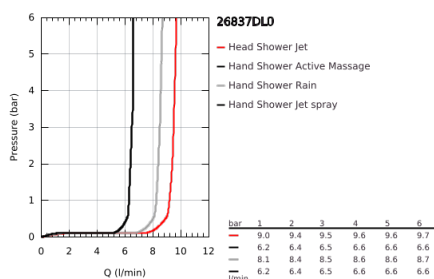

26 837 DL0 RAINSHOWER SMARTACTIVE 310 CUBE TERMOSZTÁTOS ZUHANYRENDSZER FALRA SZERELÉSRE

TERMÉKLEÍRÁS

- Szín: Brushed Warm Sunset
- az alábbiakból áll:
 - vízszintesen 45°-ban elfordítható, 450 mm-es zuhanykar
 - falon kívüli termosztát Aquadimmerrel
 - lehetővé teszi a vízkimenetek közti váltást
 - fejszuhany Rainshower Mono 310 Cube
 - maximális átfolyás sebesség (3 bar-on): 9,5 l/perc
 - gömbcsuklóval
 - elfordítható könyök ±15°
- Rainshower SmartActive 130 Cube kézizuhany
 - maximális átfolyási sebesség (3 bar nyomáson): 8,5 l/perc
 - magasságában állítható kézizuhany tartó
- tartalmazza a fejlesztett csúszóelemet
- Silverflex zuhanycső 1750 mm
- GROHE EcoJoy technológia a kisebb vízfogyasztás érdekében
- GROHE TurboStat táglótestes termoelem
- GROHE SafeStop fogantyú 38°C-nál biztonsági retesszel
- GROHE SafeStop Plus opcionális hőmérséklet maximalizáló 43°C-nál (csomagolásban)
- GROHE CoolTouch - nincs forrázásveszély
- GROHE DreamSpray tökéletes zuhanysugár
- GROHE One-Click zuhanysugár-váltás egy gombnyomással
- GROHE LongLife felületkezelés
- Flexible Installation - (állítható felső konzol a meglévő furatokhoz)
- GROHE SpeedClean vízkőmentesítő fúvókákkal
- átfolyó rendszerű vízmelegítővel is használható (min. 18 kW/h)
- minimális átfolyás 5 liter/perc
- DR-sárgaréz