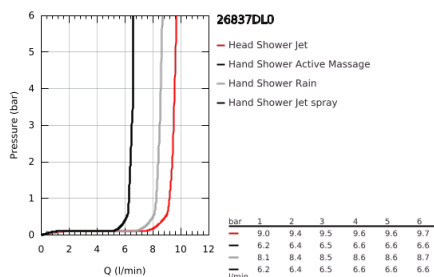

### TERMÉKLEÍRÁS

- Szín: Brushed Warm Sunset
- az alábbiakból áll:
  - vízszintesen 45°-ban elfordítható, 450 mm-es zuhanykar
  - falon kívüli termosztát Aquadimmerrel
  - lehetővé teszi a vízkimenetek közti váltást
  - fejszuhany Rainshower Mono 310 Cube
  - maximális átfolyás sebesség (3 bar-on): 9,5 l/perc
  - gömbcsuklóval
  - elfordítható könyök ±15°
- Rainshower SmartActive 130 Cube kézizuhany
  - maximális átfolyási sebesség (3 bar nyomáson): 8,5 l/perc
  - magasságában állítható kézizuhany tartó
- tartalmazza a fejlesztett csúszóelemet
- Silverflex zuhanycső 1750 mm
- GROHE TurboStat táglótestes termoelem
- GROHE SafeStop fogantyú 38°C-nál biztonsági retesszel
- GROHE SafeStop Plus opcionális hőmérséklet maximalizáló 43°C-nál (csomagolásban)
- GROHE CoolTouch - nincs forrázásveszély
- GROHE DreamSpray tökéletes zuhanyugár
- GROHE One-Click zuhanyugár-váltás egy gombnyomással
- GROHE LongLife felületkezelés
- Flexible Installation - (állítható felső konzol a meglévő furatokhoz)
- GROHE SpeedClean vízkőmentesítő fúvókákkal
- átfolyó rendszerű vízmelegítővel is használható (min. 18 kW/h)
- minimális átfolyás 5 liter/perc
- DR-sárgaréz