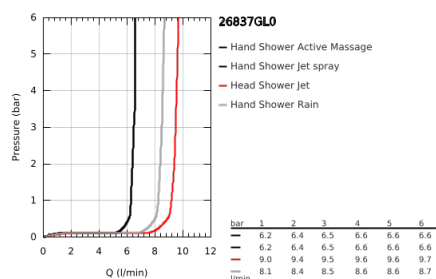

26 837 GL0 RAINSHOWER SMARTACTIVE 310 CUBE TERMOSZTÁTOS ZUHANYRENDSZER FALRA SZERELÉSRE

TERMÉKLEÍRÁS

- Szín: Cool Sunrise
- az alábbiakból áll:
 - vízszintesen 45°-ban elfordítható, 450 mm-es zuhanykar
 - falon kívüli termosztát Aquadimmerrel
 - lehetővé teszi a vízkimenetek közti váltást
 - fejszuhany Rainshower Mono 310 Cube
 - maximális átfolyás sebesség (3 bar-on): 9,5 l/perc
 - gömbcsuklóval
 - elfordítható könyök ±15°
 - Rainshower SmartActive 130 Cube kézizuhany
 - maximális átfolyási sebesség (3 bar nyomáson): 8,5 l/perc
 - magasságában állítható kézizuhany tartó
 - tartalmazza a fejlesztett csúszóelemet
 - Silverflex zuhanycső 1750 mm
 - GROHE EcoJoy technológia a kisebb vízfogyasztás érdekében
 - GROHE TurboStat táglótestes termoelem
 - GROHE SafeStop fogantyú 38°C-nál biztonsági retesszel
 - GROHE SafeStop Plus opcionális hőmérséklet maximalizáló 43°C-nál (csomagolásban)
 - GROHE CoolTouch - nincs forrázásveszély
 - GROHE DreamSpray tökéletes zuhanysugár
 - GROHE One-Click zuhanysugár-váltás egy gombnyomással
 - GROHE LongLife felületkezelés
 - Flexible Installation - (állítható felső konzol a meglévő furatokhoz)
 - GROHE SpeedClean vízkőmentesítő fúvókákkal
 - átfolyó rendszerű vízmelegítővel is használható (min. 18 kW/h)
 - minimális átfolyás 5 liter/perc
 - DR-sárgaréz