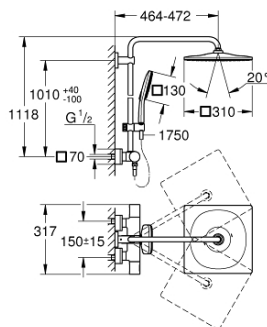

26 837 GL0 RAINSHOWER SMARTACTIVE 310 CUBE TERMOSZTÁTOS ZUHANYRENDSZER FALRA SZERELÉSRE

TERMÉKLEÍRÁS

- Szín: Cool Sunrise
- az alábbiakból áll:
  - vízszintesen 45°-ban elfordítható, 450 mm-es zuhanykar
  - falon kívüli termosztát Aquadimmerrel
  - lehetővé teszi a vízkimenetek közti váltást
  - fejszuhany Rainshower Mono 310 Cube
  - maximális átfolyás sebesség (3 bar-on): 9,5 l/perc
  - gömbcsuklóval
  - elfordítható könyök ±15°
- Rainshower SmartActive 130 Cube kézizuhany
  - maximális átfolyási sebesség (3 bar nyomáson): 8,5 l/perc
  - magasságában állítható kézizuhany tartó
- tartalmazza a fejlesztett csúszóelemet
- Silverflex zuhanycső 1750 mm
- GROHE TurboStat táglótestes termoelem
- GROHE SafeStop fogantyú 38°C-nál biztonsági retesszel
- GROHE SafeStop Plus opcionális hőmérséklet maximalizáló 43°C-nál (csomagolásban)
- GROHE CoolTouch - nincs forrázásveszély
- GROHE DreamSpray tökéletes zuhanyugár
- GROHE One-Click zuhanyugár-váltás egy gombnyomással
- GROHE LongLife felületkezelés
- Flexible Installation - (állítható felső konzol a meglévő furatokhoz)
- GROHE SpeedClean vízkőmentesítő fúvókákkal
- átfolyó rendszerű vízmelegítővel is használható (min. 18 kW/h)
- minimális átfolyás 5 liter/perc
- DR-sárgaréz