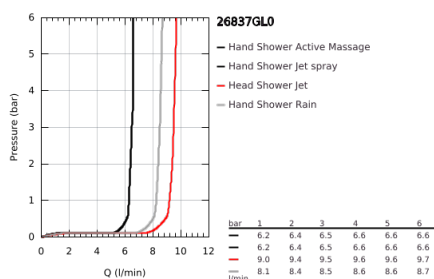

26 837 GL0 RAINSHOWER SMARTACTIVE 310 CUBE TERMOSZTÁTOS ZUHANYRENDSZER FALRA SZERELÉSRE

TERMÉKLEÍRÁS

- Szín: Cool Sunrise
- az alábbiakból áll:
 - vízszintesen 45°-ban elfordítható, 450 mm-es zuhanykar
 - falon kívüli termosztát Aquadimmerrel
 - lehetővé teszi a vízkimenetek közti váltást
 - fejszuhany Rainshower Mono 310 Cube
 - maximális átfolyás sebesség (3 bar-on): 9,5 l/perc
 - gömbcsuklóval
 - elfordítható könyök ±15°
- Rainshower SmartActive 130 Cube kézizuhany
 - maximális átfolyási sebesség (3 bar nyomáson): 8,5 l/perc
 - magasságában állítható kézizuhany tartó
- tartalmazza a fejlesztett csúszóelemet
- Silverflex zuhanycső 1750 mm
- GROHE TurboStat táglótestes termoelem
- GROHE SafeStop fogantyú 38°C-nál biztonsági retesszel
- GROHE SafeStop Plus opcionális hőmérséklet maximalizáló 43°C-nál (csomagolásban)
- GROHE CoolTouch - nincs forrázásveszély
- GROHE DreamSpray tökéletes zuhanyugár
- GROHE One-Click zuhanyugár-váltás egy gombnyomással
- GROHE LongLife felületkezelés
- Flexible Installation - (állítható felső konzol a meglévő furatokhoz)
- GROHE SpeedClean vízkőmentesítő fúvókákkal
- átfolyó rendszerű vízmelegítővel is használható (min. 18 kW/h)
- minimális átfolyás 5 liter/perc
- DR-sárgaréz