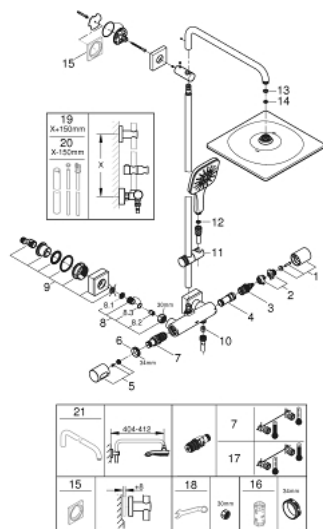

26 837 GL0 RAINSHOWER SMARTACTIVE 310 CUBE TERMOSZTÁTOS ZUHANYRENDSZER FALRA SZERELÉSRE

ALKATRÉSZEK , november 2022 – now

- 1: shut-off handle aquadimmer (Cikkszám 47804GL0)
- 2: ütköző (Cikkszám 47723000)
- 3: Aquadimmer (Cikkszám 47364000)
- 4: víz-vezetés (Cikkszám 47887000)
- 5: temperature control handle (Cikkszám 47811GL0)
- 6: rögzítőgyűrű (Cikkszám 47743000)
- 7: Termosztát kompakt-belső rész 1/2" (Cikkszám 47439000)
- 8: non-return valves (Cikkszám 47189GL0)
- 8.1: Szennyfogó szűrő (Cikkszám 0726400M)
- 8.2: Visszafolyásgátló (Cikkszám 08565000)
- 8.3: O-gyűrű Ø17 x Ø2 (Cikkszám 0305500M)
- 9: S-csatlakozó (Cikkszám 47824GL0)
- 10: Visszafolyásgátló (Cikkszám 08565000)
- 11: Csúszóelem (Cikkszám 48424GL0)
- 12: Szűrő (Cikkszám 0700200M)
- 13: tömítés Ø18,5 x Ø12 x 2 (Cikkszám 0138900M)
- 14: Szűrő (Cikkszám 48007000)
- 16: Dugókulcs (Cikkszám 19332000)*
- 17: GROHE TurboStat termoelem 1/2" (Cikkszám 47175000)*
- 18: Speciális kulcs (Cikkszám 19377000)*