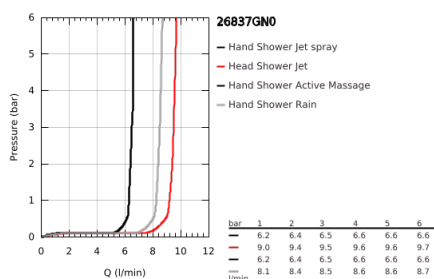

26 837 GN0 RAINSHOWER SMARTACTIVE 310 CUBE TERMOSZTÁTOS ZUHANYRENDSZER FALRA SZERELÉSRE

TERMÉKLEÍRÁS

- Szín: Brushed Cool Sunrise
- az alábbiakból áll:
- vízszintesen 45°-ban elfordítható, 450 mm-es zuhanykar
- falon kívüli termosztát Aquadimmerrel
- lehetővé teszi a vízkimenetek közti váltást
- fejszuhany Rainshower Mono 310 Cube
- maximális átfolyás sebesség (3 bar-on): 9,5 l/perc
- gömbcsuklóval
- elfordítható könyök ±15°
- Rainshower SmartActive 130 Cube kézizuhany
- maximális átfolyási sebesség (3 bar nyomáson): 8,5 l/perc
- magasságában állítható kézizuhany tartó
- tartalmazza a fejlesztett csúszóelemet
- Silverflex zuhanycső 1750 mm
- GROHE TurboStat táglótestes termoelem
- GROHE SafeStop fogantyú 38°C-nál biztonsági retesszel
- GROHE SafeStop Plus opcionális hőmérséklet maximalizáló 43°C-nál (csomagolásban)
- GROHE CoolTouch - nincs forrázásveszély
- GROHE DreamSpray tökéletes zuhanyugár
- GROHE One-Click zuhanyugár-váltás egy gombnyomással
- GROHE LongLife felületkezelés
- Flexible Installation - (állítható felső konzol a meglévő furatokhoz)
- GROHE SpeedClean vízkőmentesítő fúvókákkal
- átfolyó rendszerű vízmelegítővel is használható (min. 18 kW/h)
- minimális átfolyás 5 liter/perc
- DR-sárgaréz