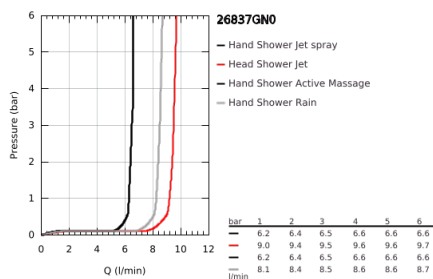

26 837 GN0 RAINSHOWER SMARTACTIVE 310 CUBE TERMOSZTÁTOS ZUHANYRENDSZER FALRA SZERELÉSRE

TERMÉKLEÍRÁS

- Szín: Brushed Cool Sunrise
- az alábbiakból áll:
 - vízszintesen 45°-ban elfordítható, 450 mm-es zuhanykar
 - falon kívüli termosztát Aquadimmerrel
 - lehetővé teszi a vízkimenetek közti váltást
 - fejszuhany Rainshower Mono 310 Cube
 - maximális átfolyás sebesség (3 bar-on): 9,5 l/perc
 - gömbcsuklóval
 - elfordítható könyök ±15°
- Rainshower SmartActive 130 Cube kézizuhany
 - maximális átfolyási sebesség (3 bar nyomáson): 8,5 l/perc
 - magasságában állítható kézizuhany tartó
- tartalmazza a fejlesztett csúszóelemet
- Silverflex zuhanycső 1750 mm
- GROHE EcoJoy technológia a kisebb vízfogyasztás érdekében
- GROHE TurboStat táglótestes termoelem
- GROHE SafeStop fogantyú 38°C-nál biztonsági retesszel
- GROHE SafeStop Plus opcionális hőmérséklet maximalizáló 43°C-nál (csomagolásban)
- GROHE CoolTouch - nincs forrázásveszély
- GROHE DreamSpray tökéletes zuhanysugár
- GROHE One-Click zuhanysugár-váltás egy gombnyomással
- GROHE LongLife felületkezelés
- Flexible Installation - (állítható felső konzol a meglévő furatokhoz)
- GROHE SpeedClean vízkőmentesítő fúvókákkal
- átfolyó rendszerű vízmelegítővel is használható (min. 18 kW/h)
- minimális átfolyás 5 liter/perc
- DR-sárgaréz