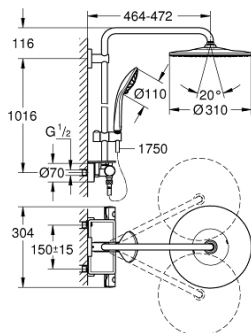

26 849 000 EUPHORIA SYSTEM 310 TERMOSZTÁTOS ZUHANYRENDSZER FALRA SZERELÉSRE

TERMÉKLEÍRÁS

- Szín: króm
- az alábbiakból áll:
  - vízszintesen 45°-ban elfordítható, 450 mm-es zuhanykar
  - falon kívüli termosztát Aquadimmerrel
  - lehetővé teszi a vízkimenetek közti váltást
  - Rainshower Mono 310 fejuhany (26 562)
  - GROHE PureRain
  - maximális átfolyás sebesség (3 bar-on): 9,5 l/perc
  - gömbcsuklóval
  - elfordítható könyök ±15°
  - Euphoria 110 Massage kézizuhany (27 239)
  - Rain, SmartRain, Massage funkciókkal
  - maximális átfolyási sebesség (3 bar nyomáson): 8 l/perc
  - magasságában állítható kézizuhany tartó
  - Silverflex zuhanygégecső 1750 mm 1/2" x 1/2" (28 388 000)
  - maximális átfolyási sebesség (3 bar nyomáson): 9,5 l/perc
  - GROHE EcoJoy technológia a kisebb vízfogyasztás érdekében
  - GROHE EasyReach polc
  - GROHE TurboStat táglótestes termoelem
  - GROHE SafeStop fogantyú 38°C-nál biztonsági retesszel
  - GROHE SafeStop Plus opcionális hőmérséklet maximalizáló 43°C-nál (csomagolásban)
  - GROHE DreamSpray tökéletes zuhanyugár
  - GROHE LongLife felületkezelés
  - GROHE SprayDimmer (fokozatosan állítható vízmennyiség)
  - GROHE SpeedClean vízkőmentesítő fúvókákkal
  - Inner WaterGuide - belső szigetelés a felület
  - TwistStop csavarodásmentes zuhanygégecső
- átfolyó rendszerű vízmelegítővel is használható (min. 18 kW/h)
- minimális átfolyás 5 liter/perc
- professional verzió