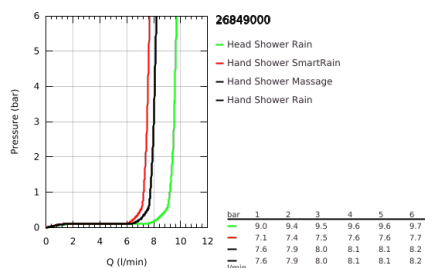

26 849 000 EUPHORIA SYSTEM 310 TERMOSZTÁTOS ZUHANYRENDSZER FALRA SZERELÉSRE

TERMÉKLEÍRÁS

- Szín: króm
- az alábbiakból áll:
 - vízszintesen 45°-ban elfordítható, 450 mm-es zuhanykar
 - falon kívüli termosztát Aquadimmerrel
 - lehetővé teszi a vízkimenetek közti váltást
 - Rainshower Mono 310 fejuhany (26 562)
 - GROHE PureRain
 - maximális átfolyás sebesség (3 bar-on): 9,5 l/perc
 - gömbcsuklóval
 - elfordítható könyök ±15°
 - Euphoria 110 Massage kézizuhany (27 239)
 - Rain, SmartRain, Massage funkciókkal
 - maximális átfolyási sebesség (3 bar nyomáson): 8 l/perc
 - magasságában állítható kézizuhany tartó
 - Silverflex zuhanygégecső 1750 mm 1/2" x 1/2" (28 388 000)
 - maximális átfolyási sebesség (3 bar nyomáson): 9,5 l/perc
 - GROHE EcoJoy technológia a kisebb vízfogyasztás érdekében
 - GROHE EasyReach polc
 - GROHE TurboStat táglótestes termoelem
 - GROHE SafeStop fogantyú 38°C-nál biztonsági retesszel
 - GROHE SafeStop Plus opcionális hőmérséklet maximalizáló 43°C-nál (csomagolásban)
 - GROHE DreamSpray tökéletes zuhanyugár
 - GROHE LongLife felületkezelés
 - GROHE SprayDimmer (fokozatosan állítható vízmennyiség)
 - GROHE SpeedClean vízkőmentesítő fúvókákkal
 - Inner WaterGuide - belső szigetelés a felület
 - TwistStop csavarodásmentes zuhanygégecső
- átfolyó rendszerű vízmelegítővel is használható (min. 18 kW/h)
- minimális átfolyás 5 liter/perc
- professional verzió