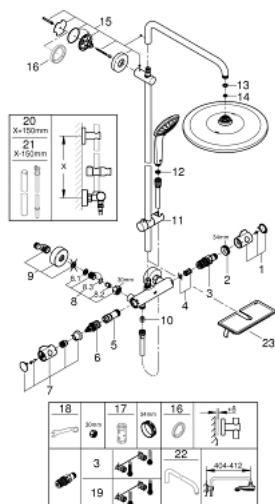

26 849 000 EUPHORIA SYSTEM 310 TERMOSZTÁTOS ZUHANYRENDSZER FALRA SZERELÉSRE

ALKATRÉSZEK , július 2021 – now

- 1: Hőmérséklet-szabályozó fogantyú (Cikkszám 47981000)
- 2: rögzítőgyűrű (Cikkszám 47743000)
- 3: Termosztát kompakt-belső rész 1/2" (Cikkszám 47439000)
- 4: Ütközőkészlet (Cikkszám 47398000)
- 5: víz-vezetés (Cikkszám 47751000)
- 6: Aquadimmer (Cikkszám 12433000)
- 7: Aquadimmer elzárókar (Cikkszám 49056000)
- 8: Visszafolyásgátló (Cikkszám 47189000)
- 8.1: Szennyfogó szűrő (Cikkszám 0726400M)
- 8.2: Visszafolyásgátló (Cikkszám 08565000)
- 8.3: O-gyűrű Ø17 x Ø2 (Cikkszám 0305500M)
- 9: S-csatlakozó (Cikkszám 12662000)
- 10: Visszafolyásgátló (Cikkszám 08565000)
- 11: Csúszóelem (Cikkszám 12140000)
- 12: Szűrő (Cikkszám 0700200M)
- 13: tömítés Ø18,5 x Ø12 x 2 (Cikkszám 0138900M)
- 14: Szűrő (Cikkszám 48007000)
- 15: Zuhanyrúd-tartó (Cikkszám 48279000)
- 16: Kiegészítő lemez (Cikkszám 27180000)*
- 17: Dugókulcs (Cikkszám 19332000)*
- 18: Speciális kulcs (Cikkszám 19377000)*
- 19: GROHE TurboStat termoelem 1/2" (Cikkszám 47175000)*
- 20: Cső zuhanyrendszerhez, utólagos szereléshez (Cikkszám 48514000)*
- 21: Cső zuhanyrendszerhez, utólagos szereléshez (Cikkszám 48515000)*
- 22: Zuhanykar, zuhanyrendszerekhez (Cikkszám 14047000)*
- 23: GROHE EasyReach polc (Cikkszám 26362LN1)*