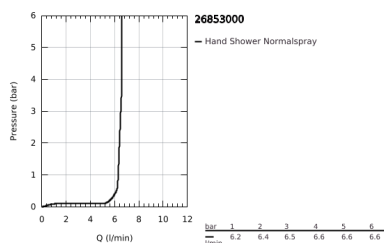

26 853 000 GRANDERA STICK RUDAS ZUHANYGARNITÚRA, 1 FÉLE VÍZSUGARAS KÉZIZUHANNYAL

TERMÉKLEÍRÁS

- Szín: króm
- az alábbiakból áll:
 - Stick hand shower (26 852 xx0)
 - maximális átfolyási sebesség (3 bar-nál): 7,6 l/perc
 - 900 mm-es zuhanyrúd (27 785)
 - Rotaflex Metal Long-Life TwistStop zuhanycső 1750 mm (28 025)
 - GROHE DreamSpray tökéletes zuhanyugár
 - Inner WaterGuide - belső szigetelés a felület
 - GROHE CoolTouch - nincs forrázásveszély
 - GROHE FastFixation Plus(állítható távolság a tartókonzolk között a meglévő furatokhoz való illeszkedéshez)
 - GROHE LongLife felületkezelés