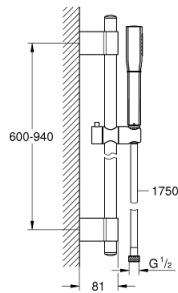

26 853 000 GRANDERA STICK RUDAS ZUHANYGARNITÚRA, 1 FÉLE VÍZSUGARAS KÉZIZUHANNYAL

TERMÉKLEÍRÁS

- Szín: króm
- az alábbiakból áll:
 - Stick hand shower (26 852 xx0)
 - maximális átfolyási sebesség (3 bar-nál): 7,6 l/perc
 - 900 mm-es zuhanyrúd (27 785)
 - Rotaflex Metal Long-Life TwistStop zuhanycső 1750 mm (28 025)
 - GROHE DreamSpray tökéletes zuhanyugár
 - Inner WaterGuide - belső szigetelés a felület
 - GROHE CoolTouch - nincs forrázásveszély
 - GROHE FastFixation Plus(állítható távolság a tartókonzolok között a meglévő furatokhoz való illeszkedéshez)
 - GROHE LongLife felületkezelés

26 853 000 GRANDERA STICK RUDAS ZUHANYGARNITÚRA, 1 FÉLE VÍZSUGARAS KÉZIZUHANNYAL

ALKATRÉSZEK , október 2021 – now

- 1: Fedőkupak (Cikkszám 45922000)
- 2: Csúszóelem (Cikkszám 48177000)
- 3: Zuhanyrúd-tartó (Cikkszám 48333000)
- 4: Szűrő (Cikkszám 0700200M)
- 5: Kiegészítő lemez (Cikkszám 45914XE0)*