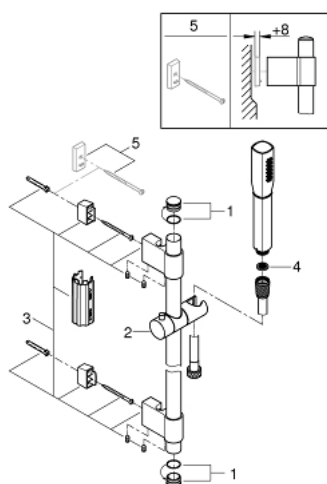

26 853 000 GRANDERA STICK RUDAS ZUHANYGARNITÚRA, 1 FÉLE VÍZSUGARAS KÉZIZUHANNYAL

TERMÉKLEÍRÁS

- Szín: króm
- az alábbiakból áll:
 - Stick hand shower (26 852 xx0)
 - maximális átfolyási sebesség (3 bar-nál): 7,6 l/perc
 - 900 mm-es zuhanyrúd (27 785)
 - Rotaflex Metal Long-Life TwistStop zuhanycső 1750 mm (28 025)
 - GROHE DreamSpray tökéletes zuhanyugár
 - Inner WaterGuide - belső szigetelés a felület
 - GROHE CoolTouch - nincs forrázásveszély
 - GROHE FastFixation Plus(állítható távolság a tartókonzolk között a meglévő furatokhoz való illeszkedéshez)
 - GROHE LongLife felületkezelés

26 853 000 GRANDERA STICK RUDAS ZUHANYGARNITÚRA, 1 FÉLE VÍZSUGARAS KÉZIZUHANNYAL

ALKATRÉSZEK , október 2021 – now

- 1: Fedőkupak (Cikkszám 45922000)
- 2: Csúszóelem (Cikkszám 48177000)
- 3: Zuhanyrúd-tartó (Cikkszám 48333000)
- 4: Szűrő (Cikkszám 0700200M)
- 5: Kiegészítő lemez (Cikkszám 45914XE0)*