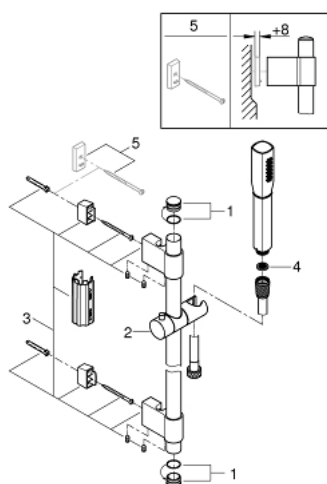

26 853 000 GRANDERA STICK RUDAS ZUHANYGARNITÚRA, 1 FÉLE VÍZSUGARAS KÉZIZUHANNYAL

TERMÉKLEÍRÁS

- Szín: króm
- az alábbiakból áll:
 - Stick hand shower (26 852 xx0)
 - maximális átfolyási sebesség (3 bar-nál): 7,6 l/perc
 - 900 mm-es zuhanyrúd (27 785)
 - Rotaflex Metal Long-Life TwistStop zuhanycső 1750 mm (28 025)
 - GROHE DreamSpray tökéletes zuhanyugár
 - Inner WaterGuide - belső szigetelés a felület
 - GROHE CoolTouch - nincs forrázásveszély
 - GROHE FastFixation Plus(állítható távolság a tartókonzolok között a meglévő furatokhoz való illeszkedéshez)
 - GROHE LongLife felületkezelés

26 853 000 GRANDERA STICK RUDAS ZUHANYGARNITÚRA, 1 FÉLE VÍZSUGARAS KÉZIZUHANNYAL

ALKATRÉSZEK , október 2021 – now

- 1: Fedőkupak (Cikkszám 45922000)
- 2: Csúszóelem (Cikkszám 48177000)
- 3: Zuhanyrúd-tartó (Cikkszám 48333000)
- 4: Szűrő (Cikkszám 0700200M)
- 5: Kiegészítő lemez (Cikkszám 45914XE0)*