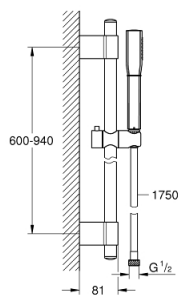

26 853 000 GRANDERA STICK RUDAS ZUHANYGARNITÚRA, 1 FÉLE VÍZSUGARAS KÉZIZUHANNYAL

TERMÉKLEÍRÁS

- Szín: króm
- az alábbiakból áll:
 - Stick hand shower (26 852 xx0)
 - maximális átfolyási sebesség (3 bar-nál): 7,6 l/perc
 - 900 mm-es zuhanyrúd (27 785)
 - Rotaflex Metal Long-Life TwistStop zuhanycső 1750 mm (28 025)
 - GROHE DreamSpray tökéletes zuhanyugár
 - Inner WaterGuide - belső szigetelés a felület
 - GROHE CoolTouch - nincs forrázásveszély
 - GROHE FastFixation Plus(állítható távolság a tartókonzolk között a meglévő furatokhoz való illeszkedéshez)
 - GROHE LongLife felületkezelés

26 853 000 GRANDERA STICK RUDAS ZUHANYGARNITÚRA, 1 FÉLE VÍZSUGARAS KÉZIZUHANNYAL

ALKATRÉSZEK , október 2021 – now

- 1: Fedőkupak (Cikkszám 45922000)
- 2: Csúszóelem (Cikkszám 48177000)
- 3: Zuhanyrúd-tartó (Cikkszám 48333000)
- 4: Szűrő (Cikkszám 0700200M)
- 5: Kiegészítő lemez (Cikkszám 45914XE0)*