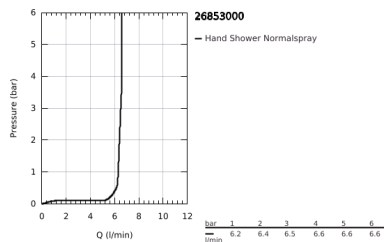

26 853 000 GRANDERA STICK RUDAS ZUHANYGARNITÚRA, 1 FÉLE VÍZSUGARAS KÉZIZUHANNYAL

TERMÉKLEÍRÁS

- Szín: króm
- az alábbiakból áll:
 - Stick hand shower (26 852 xx0)
 - maximális átfolyási sebesség (3 bar-nál): 7,6 l/perc
 - 900 mm-es zuhanyrúd (27 785)
 - Rotaflex Metal Long-Life TwistStop zuhanycső 1750 mm (28 025)
 - GROHE DreamSpray tökéletes zuhanyugár
 - Inner WaterGuide - belső szigetelés a felület
 - GROHE CoolTouch - nincs forrázásveszély
 - GROHE FastFixation Plus(állítható távolság a tartókonzolok között a meglévő furatokhoz való illeszkedéshez)
 - GROHE LongLife felületkezelés