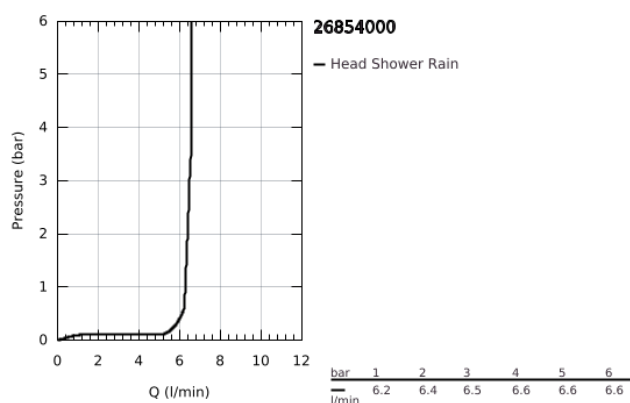

26 854 000 RAINSHOWER GRANDERA 210 FEJZUHANY, 1 FÉLE VÍZSUGÁRRAL

TERMÉKLEÍRÁS

- Szín: króm
- zuhanysugár: Rain
- anyag: fém
- 6,6 liter/perc átfolyás-szabályozás
- GROHE DreamSpray tökéletes zuhanysugár
- GROHE LongLife felületkezelés
- GROHE SpeedClean vízkőmentesítő fúvókákkal
- átfolyós vízmelegítővel is alkalmazható
- minimális kifolyási nyomás 1,0 bar