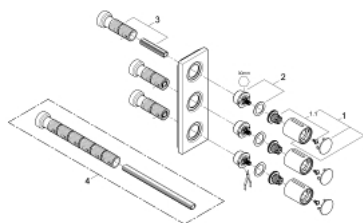

26 880 000 GROHTHERM F HÁROMSZOROS VÍZMENNYISÉGSZABÁLYZÓ SZÍNKÉSZLET

TERMÉKLEÍRÁS

- Szín: króm
- 35 031 000 beépítődobozhoz való használatra (1/2" csatlakozások), külön kell megvenni
- fém fogantyúk a vízmennyiség szabályozáshoz
- fém fali takarózetta rejtett rögzítéssel és rejtett tömítéssel
- vertikális vagy horizontális szerelés
- GROHE LongLife felületkezelés

26 880 000 GROHTHERM F HÁROMSZOROS VÍZMENNYISÉGSZABÁLYZÓ SZÍNKÉSZLET

ALKATRÉSZEK , október 2021 – now

1: Fogantyú (Cikkszám 48192000)

1.1: Fogantyú rögzítő (Cikkszám 45186000)

2: orsóhosszabbító (Cikkszám 48044000)

3: Hosszabbító készlet, 80 mm (Cikkszám 45202000)

4: Hosszabbító készlet, 200 mm (Cikkszám 45203000)*

* Opcionális kiegészítők