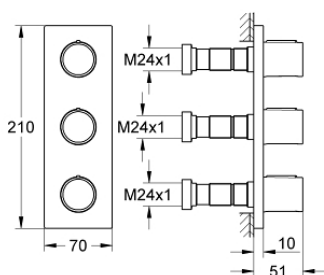

26 880 000 GROHTHERM F HÁROMSZOROS VÍZMENNYISÉGSZABÁLYZÓ SZÍNKÉSZLET

TERMÉKLEÍRÁS

- Szín: króm
- 35 031 000 beépítődobozhoz való használatra (1/2" csatlakozások), külön kell megvenni
- fém fogantyúk a vízmennyiség szabályozáshoz
- fém fali takarózetta rejtett rögzítéssel és rejtett tömítéssel
- vertikális vagy horizontális szerelés
- GROHE LongLife felületkezelés

26 880 000 GROHTHERM F HÁROMSZOROS VÍZMENNYISÉGSZABÁLYZÓ SZÍNKÉSZLET

ALKATRÉSZEK , október 2021 – now

1: Fogantyú (Cikkszám 48192000)

1.1: Fogantyú rögzítő (Cikkszám 45186000)

2: orsóhosszabbító (Cikkszám 48044000)

3: Hosszabbító készlet, 80 mm (Cikkszám 45202000)

4: Hosszabbító készlet, 200 mm (Cikkszám 45203000)*

* Opcionális kiegészítők