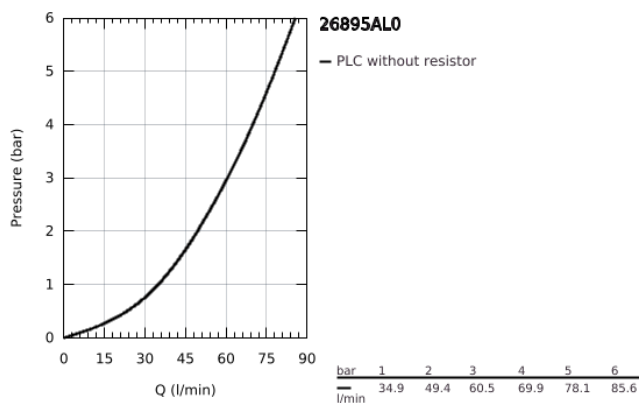

## 26 895 AL0 ATRIO ZUHANYCSAPTELEP, 1/2"

### TERMÉKLEÍRÁS

- Szín: Brushed Hard Graphite
- fali kivitel
- Carbodur belső rész 90°-os elforgatási szöggel
- GROHE LongLife felületkezelés
- 1/2"-os zuhanykimenet
- beépített visszafolyásgátló a 1/2"-os zuhanykimenetben
- rejtett S-csatlakozókkal
- belépő-oldali visszafolyásgátlóval
- zuhanygarnitúra nélkül
- keresztfogantyúkkal
- Két különféle kupakkészletet tartalmaz. Egy szettet "H" és "C" jelöléssel, egy készletet jelölés nélkül.