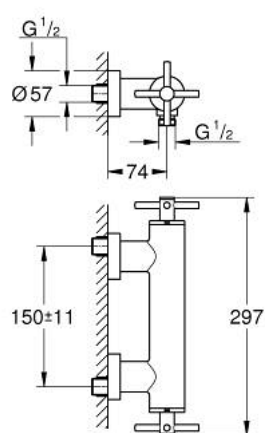

## 26 895 AL0 ATRIO ZUHANYCSAPTELEP, 1/2"

### TERMÉKLEÍRÁS

- Szín: Brushed Hard Graphite
- fali kivitel
- Carbodur belső rész 90°-os elforgatási szöggel
- GROHE LongLife felületkezelés
- 1/2"-os zuhanykimenet
- beépített visszafolyásgátló a 1/2"-os zuhanykimenetben
- rejtett S-csatlakozókkal
- belépő-oldali visszafolyásgátlóval
- zuhanygarnitúra nélkül
- keresztfogantyúkkal
- Két különféle kupakkészletet tartalmaz. Egy szettet "H" és "C" jelöléssel, egy készletet jelölés nélkül.

### ALKATRÉSZEK , október 2021 – now

- 1: Pair of handles (Cikkszám 48406AL0)
- 2: Carbodur kerámiabetét, 1/2" (Cikkszám 45883000)
- 2.1: O-gyűrű Ø18,2 x Ø1,7 (Cikkszám 0392400M)
- 3: Visszafolyásgátló (Cikkszám 08565000)
- 4: Carbodur kerámiabetét, 1/2" (Cikkszám 45882000)
- 4.1: O-gyűrű Ø18,2 x Ø1,7 (Cikkszám 0392400M)