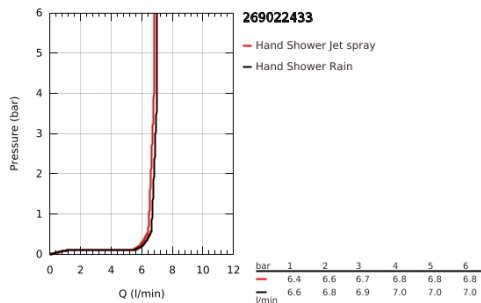

26 902 243 3 TEMPESTA CUBE 110 KÉZIZUHANY 2 SPRAY

TERMÉKLEÍRÁS

- Szín: matte black
- zuhanyfunkciók: Rain, Jet
- GROHE EcoJoy technológia a kisebb vízfogyasztás érdekében
- GROHE SmartSwitch – egyszerűen forgassa el a tárcsát, hogy élvezhesse a kívánt vízsórás lehetőséget
- GROHE DreamSpray tökéletes zuhanyugár
- GROHE SpeedClean vízkőmentesítő fúvókákkal
- Inner WaterGuide - belső szigetelés a felület
- Ütésálló szilikongyűrű megakadályozza a károsodást a zuhany leejtésekor
- univerzális rögzítési rendszer, illeszkedik minden normál zuhanycsőhöz
- maximális átfolyási sebesség (3 bar nyomáson): 6,9 l/perc
- minimális kifolyási nyomás 1,0 bar
- átfolyós vízmelegítővel is alkalmazható
- professional verzió