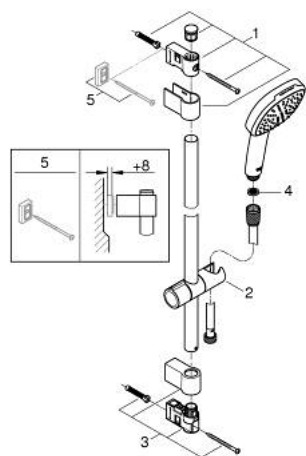

### TERMÉKLEÍRÁS

- Szín: króm
- az alábbiakból áll:
  - Tempesta Cube 110 kézi zuhanyfej (26 746)
  - zuhanyfunkciók: Rain, Jet
  - maximális átfolyási sebesség (3 bar-nál): 7,4 l/perc
  - zuhanyrúd 600 mm (27 523)
  - Relaxflex fém zuhanygégső 1750 mm 1/2" x 1/2" (28 139)
  - GROHE EcoJoy technológia a kisebb vízfogyasztás érdekében
  - GROHE SmartSwitch – egyszerűen forgassa el a tárcsát, hogy élvezhesse a kívánt vízszórási lehetőséget
  - GROHE DreamSpray tökéletes zuhanyugár
  - GROHE LongLife felületkezelés
  - Flexible Installation - (állítható felső konzol a meglévő furatokhoz)
  - állítható csúszóelem (fordítható és csúsztatható zuhanytartó)
  - GROHE SpeedClean vízkőmentesítő fúvókákkal
  - Inner WaterGuide - belső szigetelés a felület
  - Ütésálló szilikongyűrű megakadályozza a károsodást a zuhany lejtésekor
  - minimális kifolyási nyomás 1,0 bar
  - átfolyós vízmelegítővel is alkalmazható
  - professional verzió

### ALKATRÉSZEK , november 2021 – now

- 1: Zuhanyrúd-tartó (Cikkszám 48607000)
  - 2: Csúszóelem (Cikkszám 48609000)
  - 3: Zuhanyrúd-tartó (Cikkszám 48608000)
  - 4: Szűrő (Cikkszám 0700200M)
  - 5: Kiegyenlítő lemez (Cikkszám 48543001)\*
- \* Opcionális kiegészítők