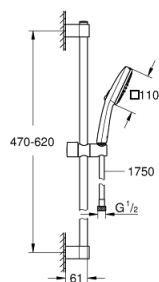

### TERMÉKLEÍRÁS

- Szín: króm
- az alábbiakból áll:
  - Tempesta Cube 110 kézi zuhanyfej (26 746)
  - zuhanyfunkciók: Rain, Jet
  - maximális átfolyási sebesség (3 bar-nál): 7,4 l/perc
  - zuhanyrúd 600 mm (27 523)
  - Relaxflex fém zuhanygégső 1750 mm 1/2" x 1/2" (28 139)
  - GROHE EcoJoy technológia a kisebb vízfogyasztás érdekében
  - GROHE SmartSwitch – egyszerűen forgassa el a tárcsát, hogy élvezhesse a kívánt vízszórási lehetőséget
  - GROHE DreamSpray tökéletes zuhanyugár
  - GROHE LongLife felületkezelés
  - Flexible Installation - (állítható felső konzol a meglévő furatokhoz)
  - állítható csúszóelem (fordítható és csúsztatható zuhanytartó)
  - GROHE SpeedClean vízkőmentesítő fúvókákkal
  - Inner WaterGuide - belső szigetelés a felület
  - Ütésálló szilikongyűrű megakadályozza a károsodást a zuhany lejtésekor
  - minimális kifolyási nyomás 1,0 bar
  - átfolyós vízmelegítővel is alkalmazható
  - professional verzió

### ALKATRÉSZEK , november 2021 – now

- 1: Zuhanyrúd-tartó (Cikkszám 48607000)
  - 2: Csúszóelem (Cikkszám 48609000)
  - 3: Zuhanyrúd-tartó (Cikkszám 48608000)
  - 4: Szűrő (Cikkszám 0700200M)
  - 5: Kiegyenlítő lemez (Cikkszám 48543001)\*
- \* Opcionális kiegészítők