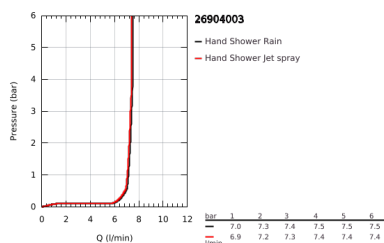

### TERMÉKLEÍRÁS

- Szín: króm
- az alábbiakból áll:
  - Tempesta Cube 110 kézi zuhanyfej (26 746)
  - zuhanyfunkciók: Rain, Jet
  - maximális átfolyási sebesség (3 bar-nál): 7,4 l/perc
  - zuhanyrúd 600 mm (27 523)
  - Relaxflex fém zuhanygégső 1750 mm 1/2" x 1/2" (28 139)
  - GROHE EcoJoy technológia a kisebb vízfogyasztás érdekében
  - GROHE SmartSwitch – egyszerűen forgassa el a tárcsát, hogy élvezhesse a kívánt vízszórási lehetőséget
  - GROHE DreamSpray tökéletes zuhanyugár
  - GROHE LongLife felületkezelés
  - Flexible Installation - (állítható felső konzol a meglévő furatokhoz)
  - állítható csúszóelem (fordítható és csúsztatható zuhanytartó)
  - GROHE SpeedClean vízkőmentesítő fúvókákkal
  - Inner WaterGuide - belső szigetelés a felület
  - Ütésálló szilikongyűrű megakadályozza a károsodást a zuhany lejtésekor
  - minimális kifolyási nyomás 1,0 bar
  - átfolyós vízmelegítővel is alkalmazható
  - professional verzió