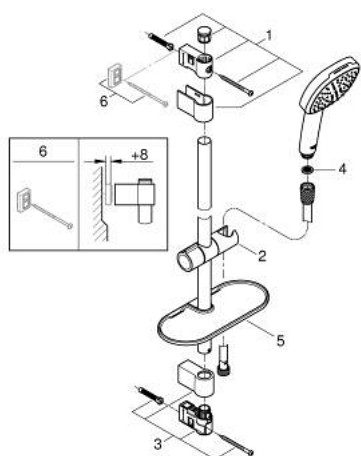

26 907 003 TEMPESTA CUBE 110 RUDAS ZUHANYGARNITÚRA, 2 FÉLE VÍZSUGARAS KÉZIZUHANNYAL

TERMÉKLEÍRÁS

- Szín: króm
- az alábbiakból áll:
 - Tempesta Cube 110 kézi zuhanyfej (26 746)
 - zuhanyfunkciók: Rain, Jet
 - maximális átfolyási sebesség (3 bar-nál): 7,4 l/perc
 - zuhanyrúd 600 mm (27 523)
 - Relaxflex zuhanygégső 1.750 mm, 1/2" x 1/2" (28 154)
 - GROHE EasyReach zuhanypolc (26 770)
 - GROHE EcoJoy technológia a kisebb vízfogyasztás érdekében
 - GROHE SmartSwitch – egyszerűen forgassa el a tárcsát, hogy élvezhesse a kívánt vízszórási lehetőséget
 - GROHE DreamSpray tökéletes zuhansugár
 - GROHE LongLife felületkezelés
 - Flexible Installation - (állítható felső konzol a meglévő furatokhoz)
 - állítható csúszóelem (fordítható és csúsztatható zuhanytartó)
 - GROHE SpeedClean vízkőmentesítő fúvókákkal
 - Inner WaterGuide - belső szigetelés a felület
 - Űtésálló szilikonyűrű megakadályozza a károsodást a zuhany leejtésekor
- minimális kifolyási nyomás 1,0 bar
- átfolyós vízmelegítővel is alkalmazható
- professional verzió

26 907 003 TEMPESTA CUBE 110 RUDAS ZUHANYGARNITÚRA, 2 FÉLE VÍZSUGARAS KÉZIZUHANNYAL

ALKATRÉSZEK , november 2021 – now

- 1: Zuhanyrúd-tartó (Cikkszám 48607000)
 - 2: Csúszóelem (Cikkszám 48609000)
 - 3: Zuhanyrúd-tartó (Cikkszám 48608000)
 - 4: Szűrő (Cikkszám 0700200M)
 - 5: GROHE EasyReach polc (Cikkszám 26770001)
 - 6: Kiegyenlítő lemez (Cikkszám 48543001)*
- * Opcionális kiegészítők