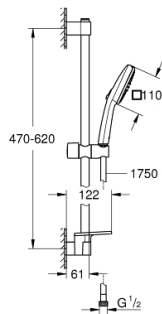

26 907 003 TEMPESTA CUBE 110 RUDAS ZUHANYGARNITÚRA, 2 FÉLE VÍZSUGARAS KÉZIZUHANNYAL

TERMÉKLEÍRÁS

- Szín: króm
- az alábbiakból áll:
 - Tempesta Cube 110 kézi zuhanyfej (26 746)
 - zuhanyfunkciók: Rain, Jet
 - maximális átfolyási sebesség (3 bar-nál): 7,4 l/perc
 - zuhanyrúd 600 mm (27 523)
 - Relaxflex zuhanygégső 1.750 mm, 1/2" x 1/2" (28 154)
 - GROHE EasyReach zuhanypolc (26 770)
 - GROHE EcoJoy technológia a kisebb vízfogyasztás érdekében
 - GROHE SmartSwitch – egyszerűen forgassa el a tárcsát, hogy élvezhesse a kívánt vízszórási lehetőséget
 - GROHE DreamSpray tökéletes zuhansugár
 - GROHE LongLife felületkezelés
 - Flexible Installation - (állítható felső konzol a meglévő furatokhoz)
 - állítható csúszóelem (fordítható és csúsztatható zuhanytartó)
 - GROHE SpeedClean vízkőmentesítő fúvókákkal
 - Inner WaterGuide - belső szigetelés a felület
 - Űtésálló szilikonyűrű megakadályozza a károsodást a zuhany leejtésekor
- minimális kifolyási nyomás 1,0 bar
- átfolyós vízmelegítővel is alkalmazható
- professional verzió

26 907 003 TEMPESTA CUBE 110 RUDAS ZUHANYGARNITÚRA, 2 FÉLE VÍZSUGARAS KÉZIZUHANNYAL

ALKATRÉSZEK , november 2021 – now

- 1: Zuhanyrúd-tartó (Cikkszám 48607000)
 - 2: Csúszóelem (Cikkszám 48609000)
 - 3: Zuhanyrúd-tartó (Cikkszám 48608000)
 - 4: Szűrő (Cikkszám 0700200M)
 - 5: GROHE EasyReach polc (Cikkszám 26770001)
 - 6: Kiegyenlítő lemez (Cikkszám 48543001)*
- * Opcionális kiegészítők