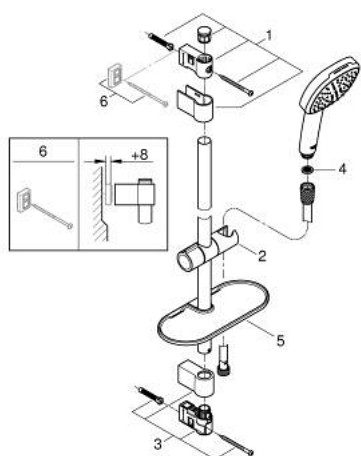

26 907 003 TEMPESTA CUBE 110 RUDAS ZUHANYGARNITÚRA, 2 FÉLE VÍZSUGARAS KÉZIZUHANNYAL

TERMÉKLEÍRÁS

- Szín: króm
- az alábbiakból áll:
 - Tempesta Cube 110 kézi zuhanyfej (26 746)
 - zuhanyfunkciók: Rain, Jet
 - maximális átfolyási sebesség (3 bar-nál): 7,4 l/perc
 - zuhanyrúd 600 mm (27 523)
 - Relaxflex zuhanygégső 1.750 mm, 1/2" x 1/2" (28 154)
 - GROHE EasyReach zuhanypolc (26 770)
 - GROHE EcoJoy technológia a kisebb vízfogyasztás érdekében
 - GROHE SmartSwitch – egyszerűen forgassa el a tárcsát, hogy élvezhesse a kívánt vízszórási lehetőséget
 - GROHE DreamSpray tökéletes zuhansugár
 - GROHE LongLife felületkezelés
 - Flexible Installation - (állítható felső konzol a meglévő furatokhoz)
 - állítható csúszóelem (fordítható és csúsztatható zuhanytartó)
 - GROHE SpeedClean vízkőmentesítő fúvókákkal
 - Inner WaterGuide - belső szigetelés a felület
 - Űtésálló szilikonyűrű megakadályozza a károsodást a zuhany leejtésekor
- minimális kifolyási nyomás 1,0 bar
- átfolyós vízmelegítővel is alkalmazható
- professional verzió

26 907 003 TEMPESTA CUBE 110 RUDAS ZUHANYGARNITÚRA, 2 FÉLE VÍZSUGARAS KÉZIZUHANNYAL

ALKATRÉSZEK , november 2021 – now

- 1: Zuhanyrúd-tartó (Cikkszám 48607000)
- 2: Csúszóelem (Cikkszám 48609000)
- 3: Zuhanyrúd-tartó (Cikkszám 48608000)
- 4: Szűrő (Cikkszám 0700200M)
- 5: GROHE EasyReach polc (Cikkszám 26770001)
- 6: Kiegészítő lemez (Cikkszám 48543001)*