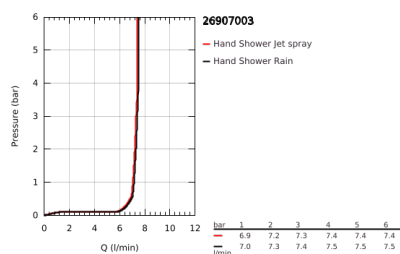

26 907 003 TEMPESTA CUBE 110 RUDAS ZUHANYGARNITÚRA, 2 FÉLE VÍZSUGARAS KÉZIZUHANNYAL

TERMÉKLEÍRÁS

- Szín: króm
- az alábbiakból áll:
 - Tempesta Cube 110 kézi zuhanyfej (26 746)
 - zuhanyfunkciók: Rain, Jet
 - maximális átfolyási sebesség (3 bar-nál): 7,4 l/perc
 - zuhanyrúd 600 mm (27 523)
 - Relaxflex zuhanygégső 1.750 mm, 1/2" x 1/2" (28 154)
 - GROHE EasyReach zuhanypolc (26 770)
 - GROHE EcoJoy technológia a kisebb vízfogyasztás érdekében
 - GROHE SmartSwitch – egyszerűen forgassa el a tárcsát, hogy élvezhesse a kívánt vízszórási lehetőséget
 - GROHE DreamSpray tökéletes zuhansugár
 - GROHE LongLife felületkezelés
 - Flexible Installation - (állítható felső konzol a meglévő furatokhoz)
 - állítható csúszóelem (fordítható és csúsztatható zuhanytartó)
 - GROHE SpeedClean vízkőmentesítő fúvókákkal
 - Inner WaterGuide - belső szigetelés a felület
 - Űtésálló szilikonyűrű megakadályozza a károsodást a zuhany leejtésekor
- minimális kifolyási nyomás 1,0 bar
- átfolyós vízmelegítővel is alkalmazható
- professional verzió

26 907 003 TEMPESTA CUBE 110 RUDAS ZUHANYGARNITÚRA, 2 FÉLE VÍZSUGARAS KÉZIZUHANNYAL

ALKATRÉSZEK , november 2021 – now

- 1: Zuhanyrúd-tartó (Cikkszám 48607000)
- 2: Csúszóelem (Cikkszám 48609000)
- 3: Zuhanyrúd-tartó (Cikkszám 48608000)
- 4: Szűrő (Cikkszám 0700200M)
- 5: GROHE EasyReach polc (Cikkszám 26770001)
- 6: Kiegészítő lemez (Cikkszám 48543001)*