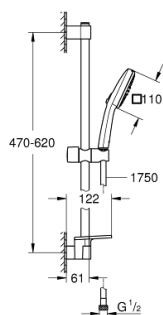

26 907 003 TEMPESTA CUBE 110 RUDAS ZUHANYGARNITÚRA, 2 FÉLE VÍZSUGARAS KÉZIZUHANNYAL

TERMÉKLEÍRÁS

- Szín: króm
- az alábbiakból áll:
 - Tempesta Cube 110 kézi zuhanyfej (26 746)
 - zuhanyfunkciók: Rain, Jet
 - maximális átfolyási sebesség (3 bar-nál): 7,4 l/perc
 - zuhanyrúd 600 mm (27 523)
 - Relaxflex zuhanygégső 1.750 mm, 1/2" x 1/2" (28 154)
 - GROHE EasyReach zuhanypolc (26 770)
 - GROHE EcoJoy technológia a kisebb vízfogyasztás érdekében
 - GROHE SmartSwitch – egyszerűen forgassa el a tárcsát, hogy élvezhesse a kívánt vízszórási lehetőséget
 - GROHE DreamSpray tökéletes zuhansugár
 - GROHE LongLife felületkezelés
 - Flexible Installation - (állítható felső konzol a meglévő furatokhoz)
 - állítható csúszóelem (fordítható és csúsztatható zuhanytartó)
 - GROHE SpeedClean vízkőmentesítő fúvókákkal
 - Inner WaterGuide - belső szigetelés a felület
 - Űtésálló szilikonyűrű megakadályozza a károsodást a zuhany leejtésekor
- minimális kifolyási nyomás 1,0 bar
- átfolyós vízmelegítővel is alkalmazható
- professional verzió

26 907 003 TEMPESTA CUBE 110 RUDAS ZUHANYGARNITÚRA, 2 FÉLE VÍZSUGARAS KÉZIZUHANNYAL

ALKATRÉSZEK , november 2021 – now

- 1: Zuhanyrúd-tartó (Cikkszám 48607000)
- 2: Csúszóelem (Cikkszám 48609000)
- 3: Zuhanyrúd-tartó (Cikkszám 48608000)
- 4: Szűrő (Cikkszám 0700200M)
- 5: GROHE EasyReach polc (Cikkszám 26770001)
- 6: Kiegészítő lemez (Cikkszám 48543001)*