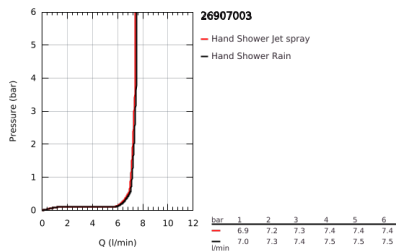

26 907 003 TEMPESTA CUBE 110 RUDAS ZUHANYGARNITÚRA, 2 FÉLE VÍZSUGARAS KÉZIZUHANNYAL

TERMÉKLEÍRÁS

- Szín: króm
- az alábbiakból áll:
 - Tempesta Cube 110 kézi zuhanyfej (26 746)
 - zuhanyfunkciók: Rain, Jet
 - maximális átfolyási sebesség (3 bar-nál): 7,4 l/perc
 - zuhanyrúd 600 mm (27 523)
 - Relaxflex zuhanygégső 1.750 mm, 1/2" x 1/2" (28 154)
 - GROHE EasyReach zuhanypolc (26 770)
 - GROHE EcoJoy technológia a kisebb vízfogyasztás érdekében
 - GROHE SmartSwitch – egyszerűen forgassa el a tárcsát, hogy élvezhesse a kívánt vízszórási lehetőséget
 - GROHE DreamSpray tökéletes zuhansugár
 - GROHE LongLife felületkezelés
 - Flexible Installation - (állítható felső konzol a meglévő furatokhoz)
 - állítható csúszóelem (fordítható és csúsztatható zuhanytartó)
 - GROHE SpeedClean vízkőmentesítő fúvókákkal
 - Inner WaterGuide - belső szigetelés a felület
 - Űtésálló szilikonyűrű megakadályozza a károsodást a zuhany leejtésekor
- minimális kifolyási nyomás 1,0 bar
- átfolyós vízmelegítővel is alkalmazható
- professional verzió

26 907 003 TEMPESTA CUBE 110 RUDAS ZUHANYGARNITÚRA, 2 FÉLE VÍZSUGARAS KÉZIZUHANNYAL

ALKATRÉSZEK , november 2021 – now

- 1: Zuhanyrúd-tartó (Cikkszám 48607000)
 - 2: Csúszóelem (Cikkszám 48609000)
 - 3: Zuhanyrúd-tartó (Cikkszám 48608000)
 - 4: Szűrő (Cikkszám 0700200M)
 - 5: GROHE EasyReach polc (Cikkszám 26770001)
 - 6: Kiegyenlítő lemez (Cikkszám 48543001)*
- * Opcionális kiegészítők